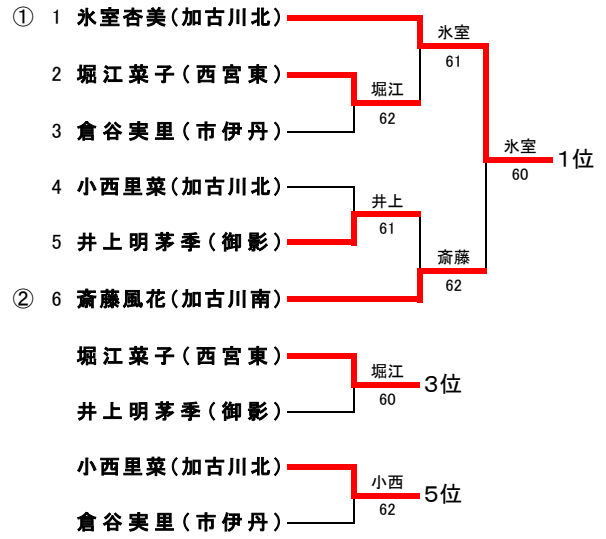

平成28年度兵庫県公立高等学校テニス大会個人の部(女子)

予選トーナメント

決勝トーナメント(1位グループ)

順位戦トーナメント(2位グループ)

(順位戦決勝敗者 vs 順位戦準決で1位に敗れた者)

近畿公立高校テニス大会兵庫県代表選手

1	氷室 杏 美 (加古川北)
2	斎藤 風 花 (加古川南)
3	堀江 菜 子 (西宮東)
4	井上 明 茅 季 (御影)
5	小西 里 菜 (加古川北)
6	倉谷 実 里 (市伊丹)
7	末岡 涼 (明石城西)
8	水田 ひより (加古川北)