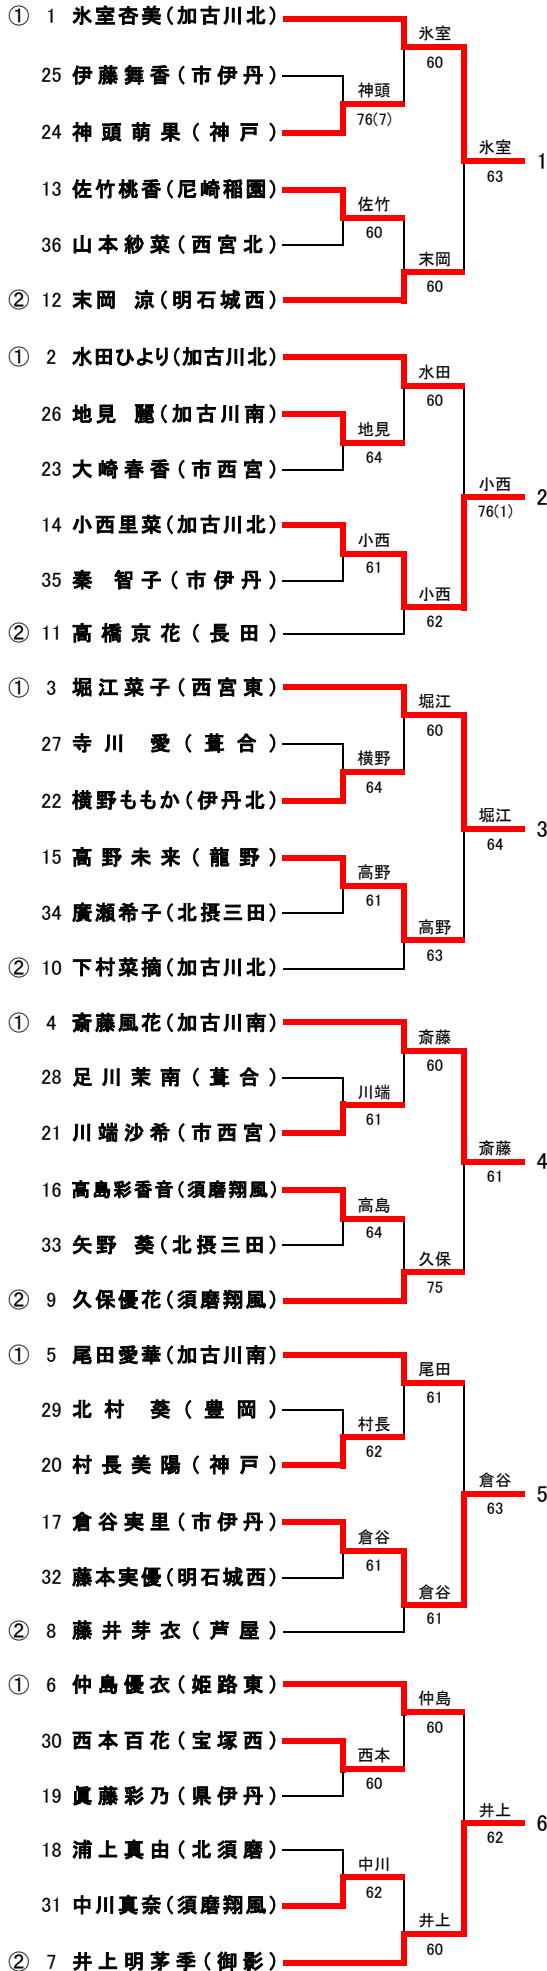

平成28年度兵庫県公立高等学校テニス大会個人の部(女子)

予選トーナメント

決勝トーナメント(1位グループ)

順位戦トーナメント(2位グループ)

(順位戦決勝敗者 vs 順位戦準決で1位に敗れた者)

近畿公立高校テニス大会兵庫県代表選手

1	氷室 杏 美 (加古川北)
2	斎藤 風 花 (加古川南)
3	堀江 菜 子 (西宮東)
4	井上 明 茅 季 (御影)
5	小西 里 菜 (加古川北)
6	倉谷 実 里 (市伊丹)
7	末岡 涼 (明石城西)
8	水田 ひより (加古川北)