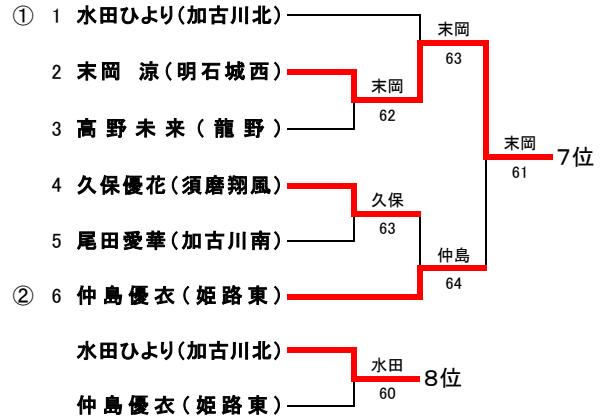

平成28年度兵庫県公立高等学校テニス大会個人の部(女子)

予選トーナメント

決勝トーナメント(1位グループ)

順位戦トーナメント(2位グループ)

(順位戦決勝敗者 vs 順位戦準決で1位に敗れた者)

近畿公立高校テニス大会兵庫県代表選手

1	氷室 杏 美 (加古川北)
2	斎藤 風 花 (加古川南)
3	堀江 菜 子 (西宮東)
4	井上 明 茅 季 (御影)
5	小西 里 菜 (加古川北)
6	倉谷 実 里 (市伊丹)
7	末岡 涼 (明石城西)
8	水田 ひより (加古川北)