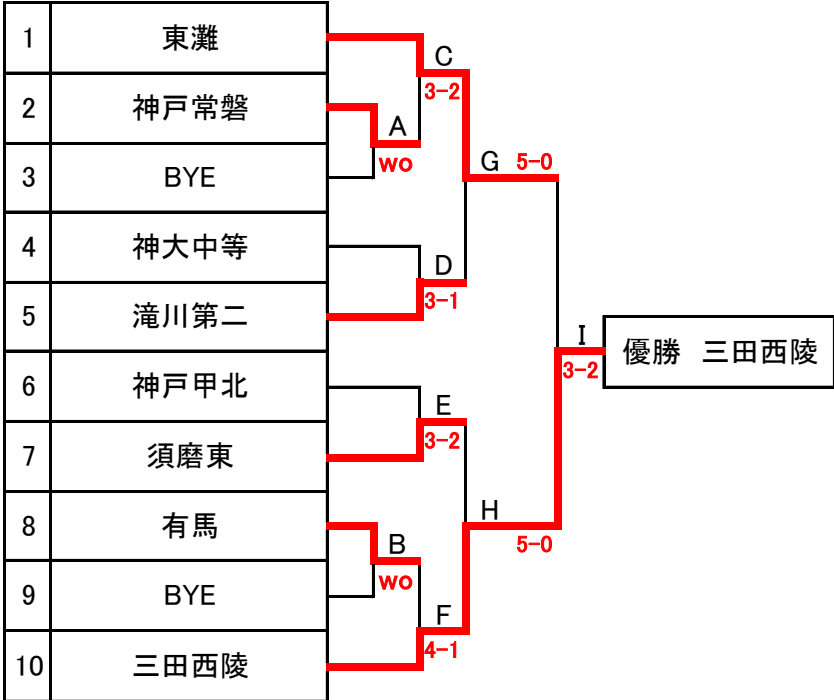

神戸支部 団体戦   夏季・女子   7部トーナメント表

主幹校   須磨東

☆当日欠席の学校もあります。9校の場合は9をBYEに、8校の場合は9と3をBYEに、7校の場合は2と3と9をBYEにして下さい。

☆ドローは当日、フリー抽選となります。前大会2位校(夏季大会は前年度の秋季大会の2位、秋季大会ではその年度の夏季大会の2位)の先生が中心となって、すみやかな進行にご協力下さい。

☆リーグ戦は3試合行うので、トーナメントの、初戦敗退校も、せっかくの機会だからせめて2試合はできるように、という趣旨で例年初戦敗退校どうして話し合い、コンソレを行っています。コート条件を考えて参加校で話し合って実施するかどうかは決定してく

1位	三田西陵	←Iの勝者は上位リーグ4位校と入れ替え戦あり。
2位	東灘	←Iの敗者。
3位(2校)	滝川第二・須磨東	←G、Hの敗者。