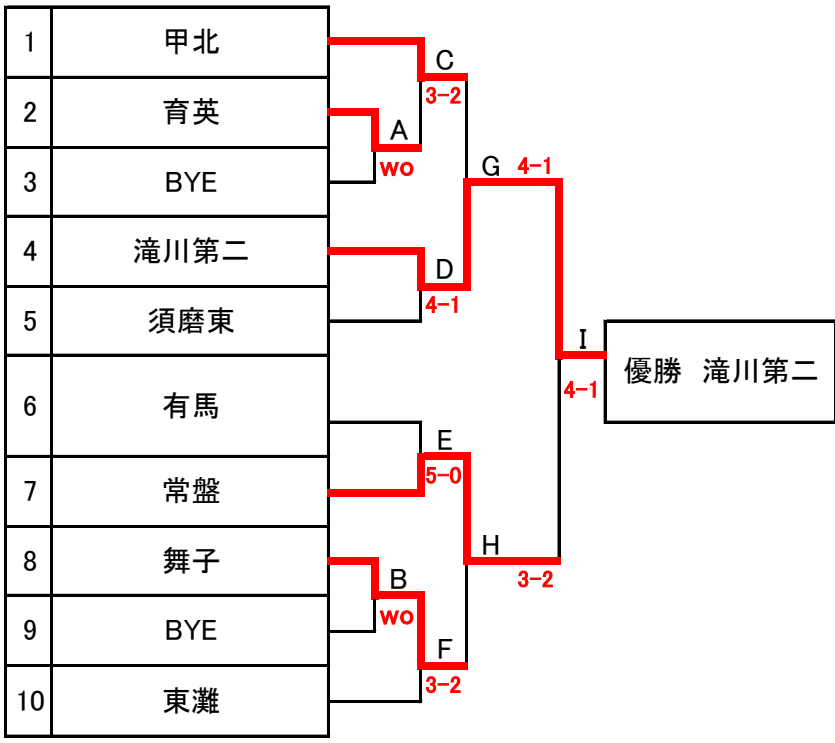

神戸支部 団体戦   夏季・女子   7部トーナメント表

主幹校   東灘

☆当日欠席の学校もあります。9校の場合は9をBYEに、8校の場合は9と3をBYEに、7校の場合は2と3と9をBYEにして下さい。

☆ドローは当日、フリー抽選となります。前大会2位校(夏季大会は前年度の秋季大会の2位、秋季大会ではその年度の夏季大会の2位)の先生が中心となって、すみやかな進行にご協力下さい。

☆リーグ戦は3試合行うので、トーナメントの、初戦敗退校も、せっかくの機会だからせめて2試合はできるように、という趣旨で例年初戦敗退校どうして話し合い、コンソレを行っています。コート条件を考えて参加校で話し合っって実施するかどうかは決定してく

1位	滝川第二	←Iの勝者は上位リーグ4位校と入れ替え戦あり。
2位	常盤	←Iの敗者。
3位(2校)	甲北・舞子	←G、Hの敗者。