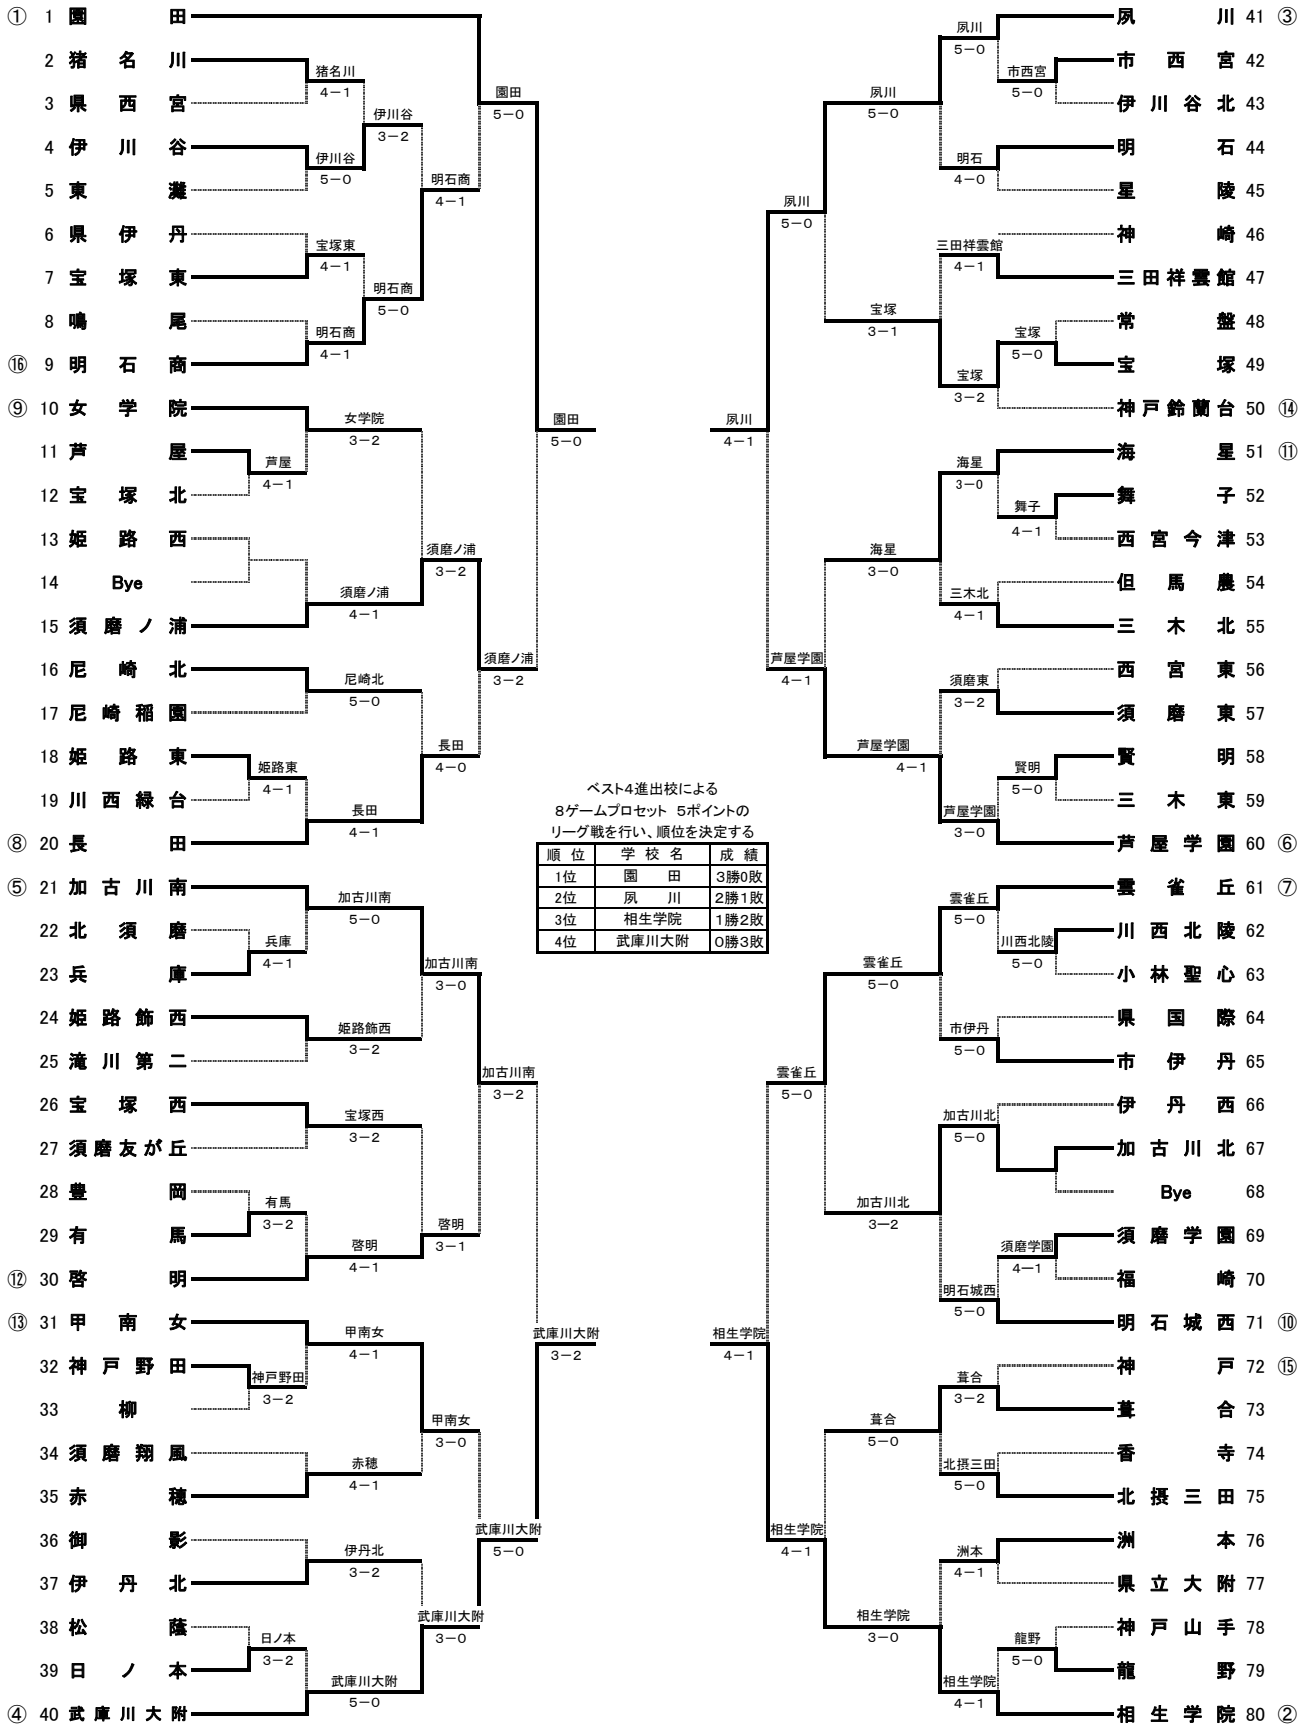

平成23年度兵庫県高等学校対抗テニス新人大会 女子団体戦

第53回兵庫県高等学校対抗テニス新人大会
女子団体戦(決勝リーグ)

平成22年10月22日～23日
しあわせの村

	園田	武庫川大附	夙川	相生学院	勝一敗	P得失	順位
園田		5-0 D1 8-0 D2 8-1 S1 8-1 S2 8-0 S3 8-1	4-1 D1 8-3 D2 8-0 S1 8-3 S2 3-8 S3 8-3	4-1 D1 8-2 D2 8-0 S1 5-8 S2 8-1 S3 8-3	3-0	勝ち 13 負け 2	1位
武庫川大附	0-5 D1 0-8 D2 1-8 S1 1-8 S2 0-8 S3 1-8		0-5 D1 5-8 D2 1-8 S1 5-8 S2 1-8 S3 0-8	1-4 D1 4-8 D2 8-1 S1 3-8 S2 3-8 S3 1-8	0-3	勝ち 1 負け 14	4位
夙川	1-4 D1 3-8 D2 0-8 S1 3-8 S2 8-3 S3 3-8	5-0 D1 8-5 D2 8-1 S1 8-5 S2 8-1 S3 8-0		3-2 D1 8-5 D2 8-0 S1 5-8 S2 3-8 S3 8-5	2-1	勝ち 9 負け 6	2位
相生学院	1-4 D1 2-8 D2 0-8 S1 8-5 S2 1-8 S3 3-8	4-1 D1 8-4 D2 1-8 S1 8-3 S2 8-3 S3 8-1	2-3 D1 5-8 D2 0-8 S1 8-5 S2 8-3 S3 5-8		1-2	勝ち 7 負け 8	3位