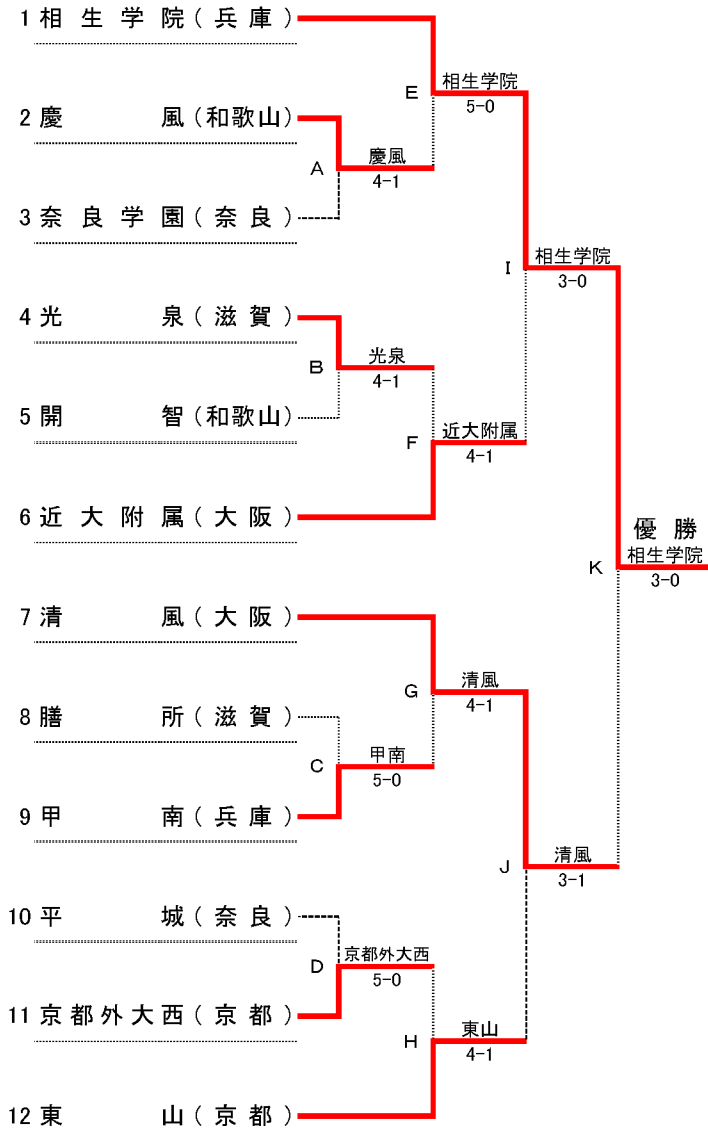

第34回全国選抜高校テニス大会近畿地区大会

平成23年11月12日(土)~13日(日)
大阪府 蜻蛉池公園テニスコート

男子本戦

順位

1位	相生学院	高等学校
2位	清風	高等学校
3位	東山	高等学校
4位	近大附属	高等学校
5位	甲南	高等学校
6位	光泉	高等学校
7位	慶風	高等学校
8位	京都外大西	高等学校
9位	平城	高等学校
10位	開智	高等学校
11位	奈良学園	高等学校
11位	膳所	高等学校

順位決定戦

※ 本戦・順位決定戦で対戦済みの場合には試合を行わず、その勝者を順位決定戦の勝者とする。
 また、順位決定戦の各順位決定最終戦では、天候等により大会のシード順位が優先される場合がある。

シード順位

- 1位 相生学院 (兵庫)
- 2位 東山 (京都)
- 3位 清風 (大阪)
- 4位 近大附属 (大阪)

第34回全国選抜高校テニス大会近畿地区大会 男子対戦記録(本戦)

		(A)		1 回戦	
学校名	慶風	○	4-1	●	奈良学園
S1	黒川 翔太 ①	○	62	●	大塚 周平 ①
D1	伊藤 大 ② 桑田 大樹 ②	○	64	●	渡瀬 光児 ② 三浦 隼人 ①
S2	西野目 敏貴 ①	○	61	●	押川 大介 ②
D2	岡崎 慎太郎 ① 仲西 快師 ①	●	06	○	鎌田 賢昇 ② 野田 智也 ②
S3	岡田 宗宏 ①	○	62	●	横川 智志 ②