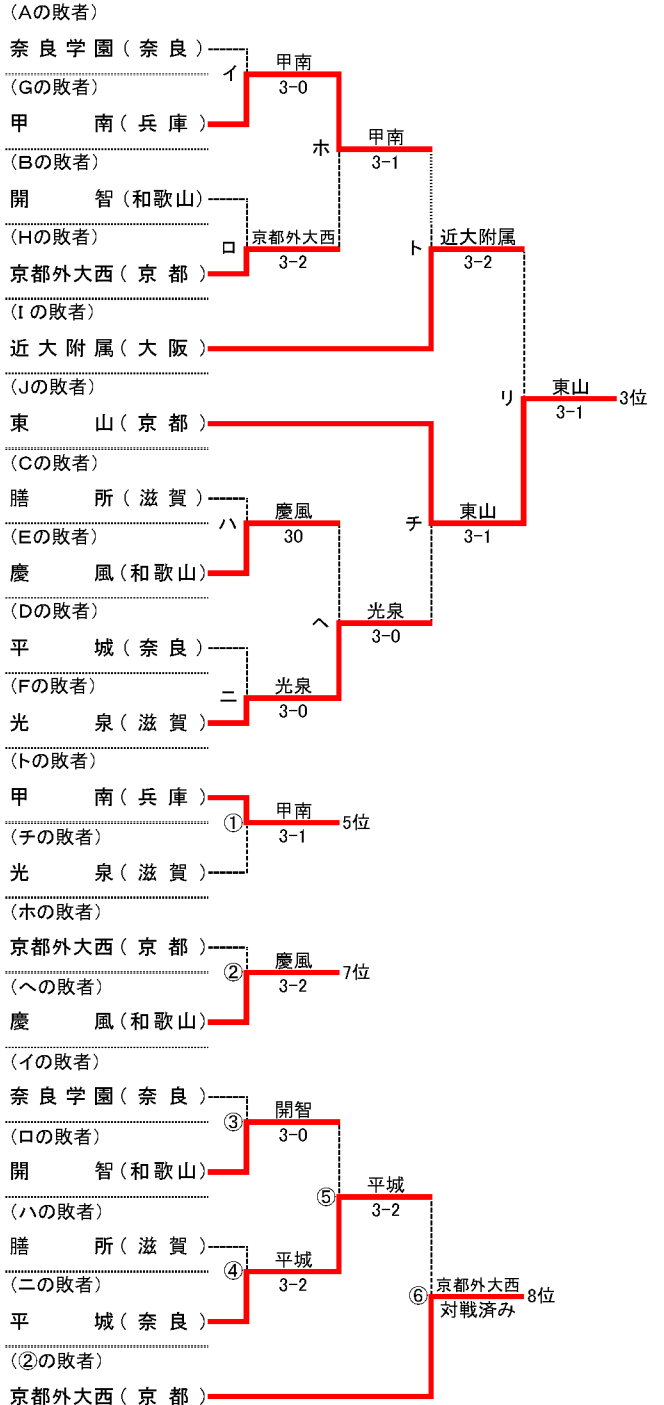

第34回全国選抜高校テニス大会近畿地区大会

平成23年11月12日(土)~13日(日)
大阪府 蜻蛉池公園テニスコート

男子本戦

順位

1位	相生学院	高等学校
2位	清風	高等学校
3位	東山	高等学校
4位	近大附属	高等学校
5位	甲南	高等学校
6位	光泉	高等学校
7位	慶風	高等学校
8位	京都外大西	高等学校
9位	平城	高等学校
10位	開智	高等学校
11位	奈良学園	高等学校
11位	膳所	高等学校

順位決定戦

※ 本戦・順位決定戦で対戦済みの場合には試合を行わず、その勝者を順位決定戦の勝者とする。
 また、順位決定戦の各順位決定最終戦では、天候等により大会のシード順位が優先される場合がある。

シード順位

- 1位 相生学院 (兵庫)
- 2位 東山 (京都)
- 3位 清風 (大阪)
- 4位 近大附属 (大阪)

第34回全国選抜高校テニス大会近畿地区大会 男子対戦記録(本戦)

		(A)		1 回戦	
学校名	慶風	○	4-1	●	奈良学園
S1	黒川 翔太 ①	○	62	●	大塚 周平 ①
D1	伊藤 大 ② 桑田 大樹 ②	○	64	●	渡瀬 光児 ② 三浦 隼人 ①
S2	西野目 敏貴 ①	○	61	●	押川 大介 ②
D2	岡崎 慎太郎 ① 仲西 快師 ①	●	06	○	鎌田 賢昇 ② 野田 智也 ②
S3	岡田 宗宏 ①	○	62	●	横川 智志 ②

		(B)		1 回戦	
学校名	光泉	○	4-1	●	關智
S1	坂上 良 ②	○	64	●	佐々木 將太郎 ①
D1	穉島 啓司 ① 伊藤 勇丞 ①	○	60	●	澤田 尚奎 ① 森川 文暁 ②
S2	田中 雄規 ②	○	36	○	山岸 大悟 ①
D2	深田 健太郎 ① 清水 修平 ②	○	62	●	村端 優 ① 岸田 圭介 ①
S3	澤口 翔平 ②	○	62	●	吉川 智貴 ②

		(C)		1 回戦	
学校名	膳所	●	0-5	○	甲南
S1	今中 佑紀 ②	●	36	○	石宇 健人 ②
D1	井戸 光 ② 藤田 卓也 ①	●	26	○	鈴木 達也 ② 上曾山 博貴 ②
S2	松本 克久 ②	●	26	○	永田 光 ①
D2	梅本 有紀人 ① 種子島 智哉 ②	●	06	○	綾部 翼 ① 帆足 仁宏 ②
S3	愛原 里樹 ①	●	16	○	田中 聡介 ①