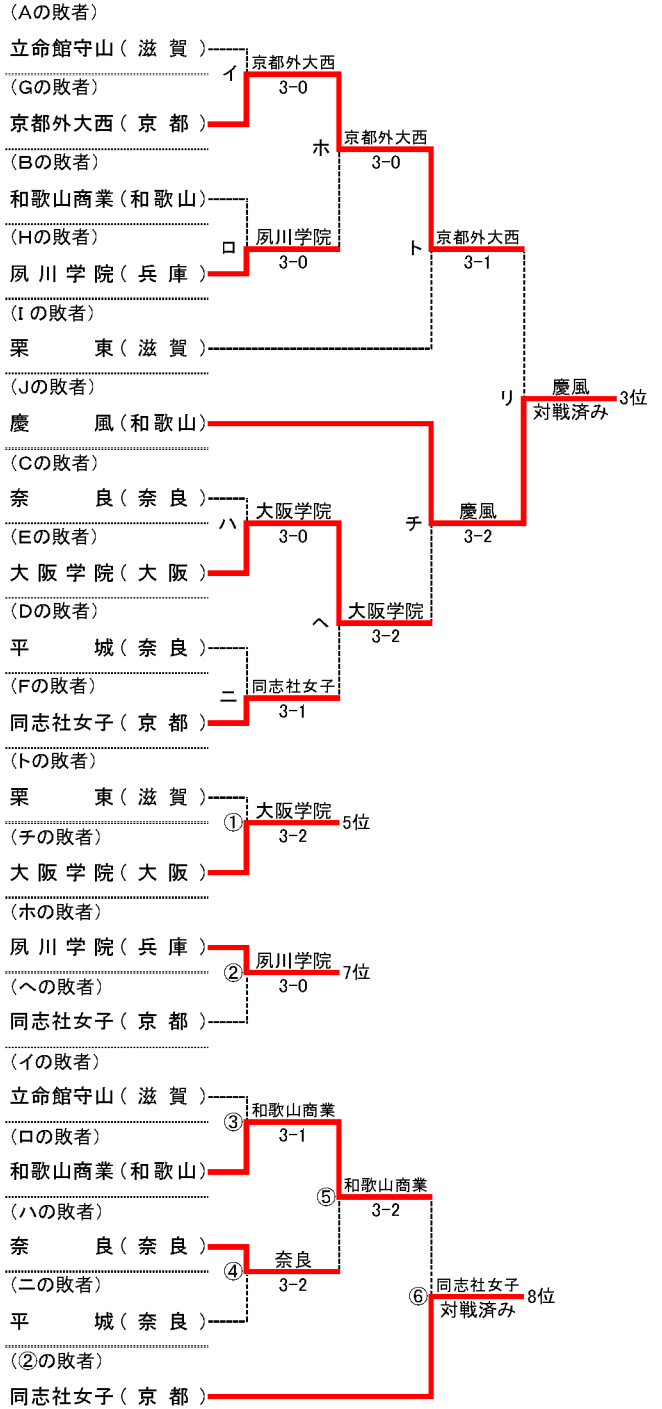

第34回全国選抜高校テニス大会近畿地区大会

平成23年11月12日(土)~13日(日)
大阪府 蜻蛉池公園テニス村

女子本戦

順位

1位	城南学園	高等学校
2位	園田学園	高等学校
3位	慶風	高等学校
4位	京都外大西	高等学校
5位	大阪学院大学	高等学校
6位	栗東	高等学校
7位	夙川学院	高等学校
8位	同志社女子	高等学校
9位	和歌山商業	高等学校
10位	奈良	高等学校
11位	立命館守山	高等学校
11位	平城	高等学校

順位決定戦

※ 本戦・順位決定戦で対戦済みの場合には試合を行わず、その勝者を順位決定戦の勝者とする。
 また、順位決定戦の各順位決定最終戦では、天候等により大会のシード順位が優先される場合がある。

シード順位

- 1位 園田学園 (兵庫)
- 2位 城南学園 (大阪)
- 3位 京都外大西 (京都)
- 4位 栗東 (滋賀)

第34回全国選抜高校テニス大会近畿地区大会 女子対戦記録(本戦)

		(A)		1 回戦	
学校名	大阪学院	○	5-0	●	立命館守山
S1	七理 春香 ①	○	64	●	日野 詩奈 ②
D1	濱中里美 ①	○	63	●	佐藤 華佳 ②
	安田 小夏 ①				倉本 美奈 ②
S2	谷口 明日香 ①	○	63	●	川端 美波 ①
D2	藤永 杏萌 ①	○	60	●	服部 麻未 ②
	藤永 杏樹 ①				穴原 由貴 ①
S3	小村 寿希 ①	○	60	●	山田 絢夏 ①

		(B)		1 回戦	
学校名	和歌山商業	●	1-4	○	同志社女子
S1	大谷 茉莉子 ①	●	06	○	徳田 直子 ①
D1	増田 那菜 ②	●	46	○	森 環名 ①
	水野 稚菜 ②				木村 聖奈 ①
S2	土井 春菜 ②	●	06	○	島井 美帆 ②
D2	松下 まこ ②	○	61	●	田村 藍 ①
	森本 綾華 ①				倉本 采也加 ①
S3	高野 早紀 ①	●	16	○	藤田 葵 ①