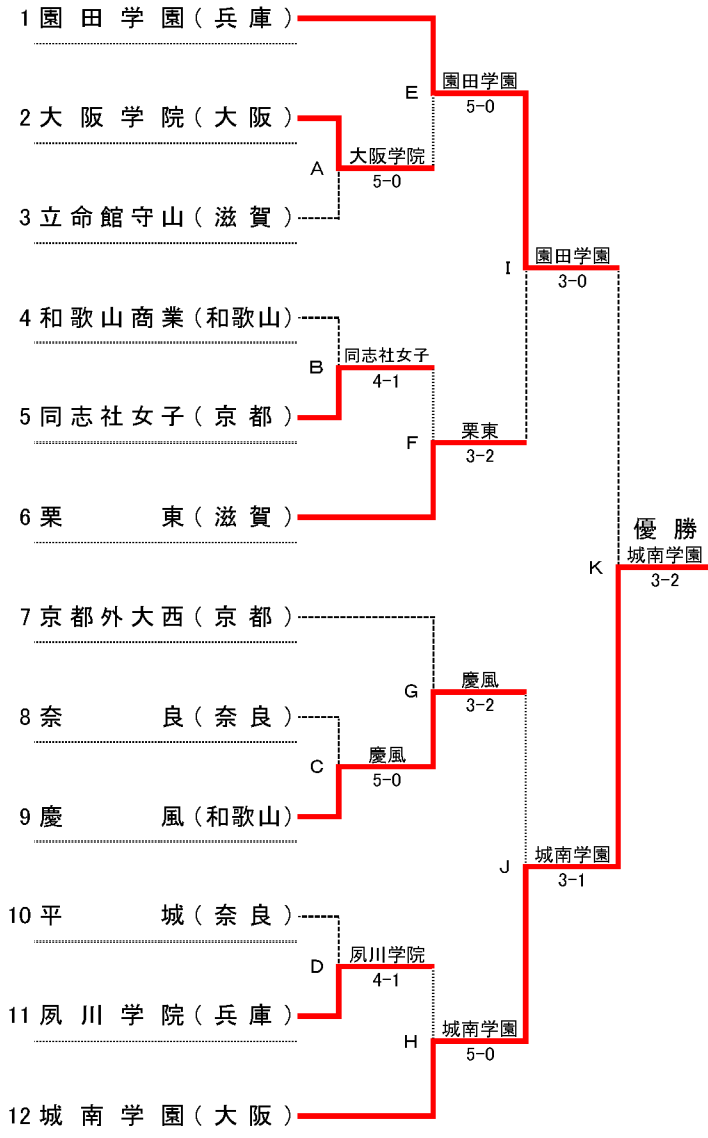

第34回全国選抜高校テニス大会近畿地区大会

平成23年11月12日(土)~13日(日)
大阪府 蜻蛉池公園テニス村

女子本戦

順位

1位	城南学園	高等学校
2位	園田学園	高等学校
3位	慶風	高等学校
4位	京都外大西	高等学校
5位	大阪学院大学	高等学校
6位	栗東	高等学校
7位	夙川学院	高等学校
8位	同志社女子	高等学校
9位	和歌山商業	高等学校
10位	奈良	高等学校
11位	立命館守山	高等学校
11位	平城	高等学校

順位決定戦

※ 本戦・順位決定戦で対戦済みの場合には試合を行わず、その勝者を順位決定戦の勝者とする。
 また、順位決定戦の各順位決定最終戦では、天候等により大会のシード順位が優先される場合がある。

シード順位

- 1位 園田学園 (兵庫)
- 2位 城南学園 (大阪)
- 3位 京都外大西 (京都)
- 4位 栗東 (滋賀)

第34回全国選抜高校テニス大会近畿地区大会 女子対戦記録(本戦)

		(A)		1 回戦	
学校名	大阪学院	○	5-0	●	立命館守山
S1	七理 春香 ①	○	64	●	日野 詩奈 ②
D1	濱中里美 ①	○	63	●	佐藤 華佳 ②
	安田 小夏 ①				倉本 美奈 ②
S2	谷口 明日香 ①	○	63	●	川端 美波 ①
D2	藤永 杏萌 ①	○	60	●	服部 麻未 ②
	藤永 杏樹 ①				穴原 由貴 ①
S3	小村 寿希 ①	○	60	●	山田 絢夏 ①

		(B)		1 回戦	
学校名	和歌山商業	●	1-4	○	同志社女子
S1	大谷 茉莉子 ①	●	06	○	徳田 直子 ①
D1	増田 那菜 ②	●	46	○	森 環名 ①
	水野 稚菜 ②				木村 聖奈 ①
S2	土井 春菜 ②	●	06	○	島井 美帆 ②
D2	松下 まこ ②	○	61	●	田村 藍 ①
	森本 綾華 ①				倉本 采也加 ①
S3	高野 早紀 ①	●	16	○	藤田 葵 ①