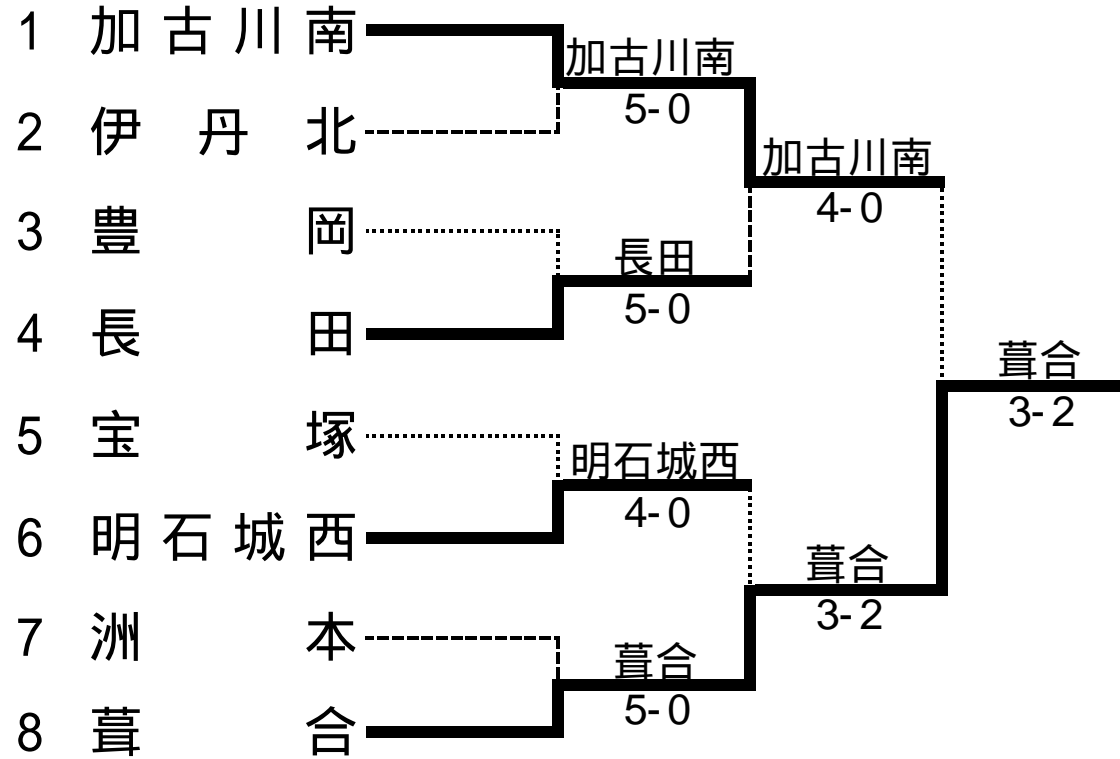

女子

本選トーナメント

2位決定戦

女子

会場

赤穂海浜公園テニスコート

1 回戦

1 回戦