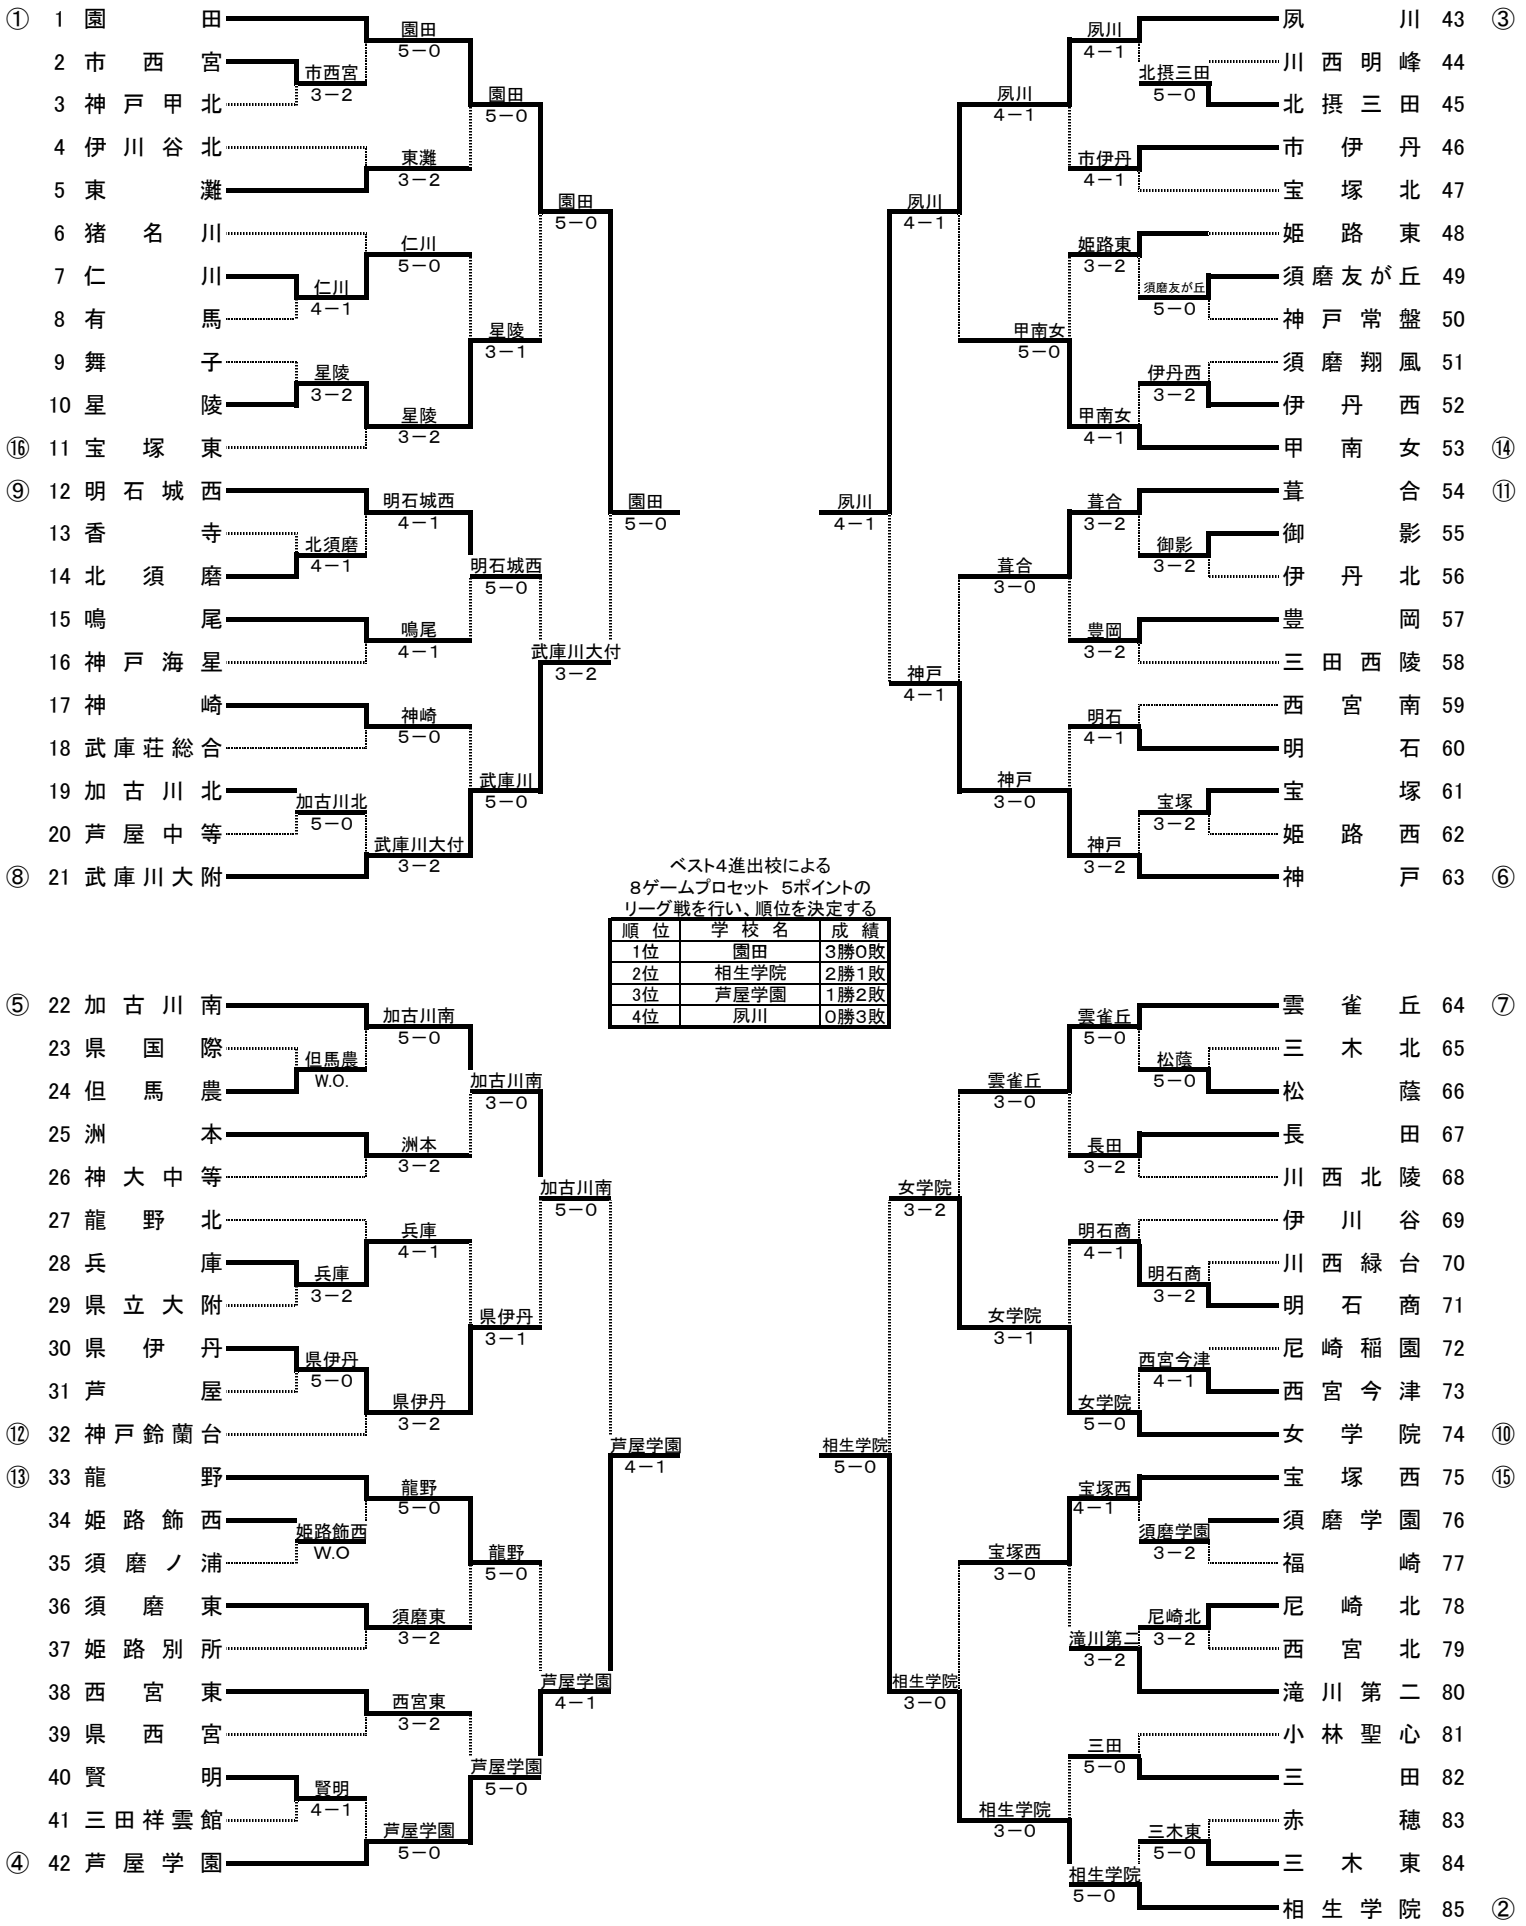

平成24年度兵庫県高等学校対抗テニス新人大会 女子団体戦

ベスト4進出校による
8ゲームプロセット 5ポイントの
リーグ戦を行い、順位を決定する

順位	学校名	成績
1位	園田	3勝0敗
2位	相生学院	2勝1敗
3位	芦屋学園	1勝2敗
4位	夙川	0勝3敗

- ③ 川 43
- 川 西 明 峰 44
- 北 撰 三 田 45
- 市 伊 丹 46
- 宝 塚 北 47
- 姫 路 東 48
- 須 磨 友 が 丘 49
- 神 戸 常 盤 50
- 須 磨 翔 風 51
- 伊 丹 西 52
- ⑭ 甲 南 女 53
- ⑪ 葺 合 54
- 御 影 55
- 伊 丹 北 56
- ⑩ 豊 岡 57
- 三 田 西 陵 58
- 西 宮 南 59
- 明 石 60
- 宝 塚 61
- ⑥ 姫 路 西 62
- 神 戸 63
- ⑦ 雲 雀 丘 64
- 三 木 北 65
- 松 蔭 66
- 長 田 67
- 川 西 北 陵 68
- 伊 川 谷 69
- 川 西 緑 台 70
- 明 石 商 71
- 尼 崎 稻 園 72
- 西 宮 今 津 73
- ⑩ 女 学 院 74
- ⑮ 宝 塚 西 75
- 須 磨 学 園 76
- 福 崎 77
- 尼 崎 北 78
- 西 宮 北 79
- 滝 川 第 二 80
- 小 林 聖 心 81
- 三 田 82
- 赤 穂 83
- ② 三 木 東 84
- 相生学院 85