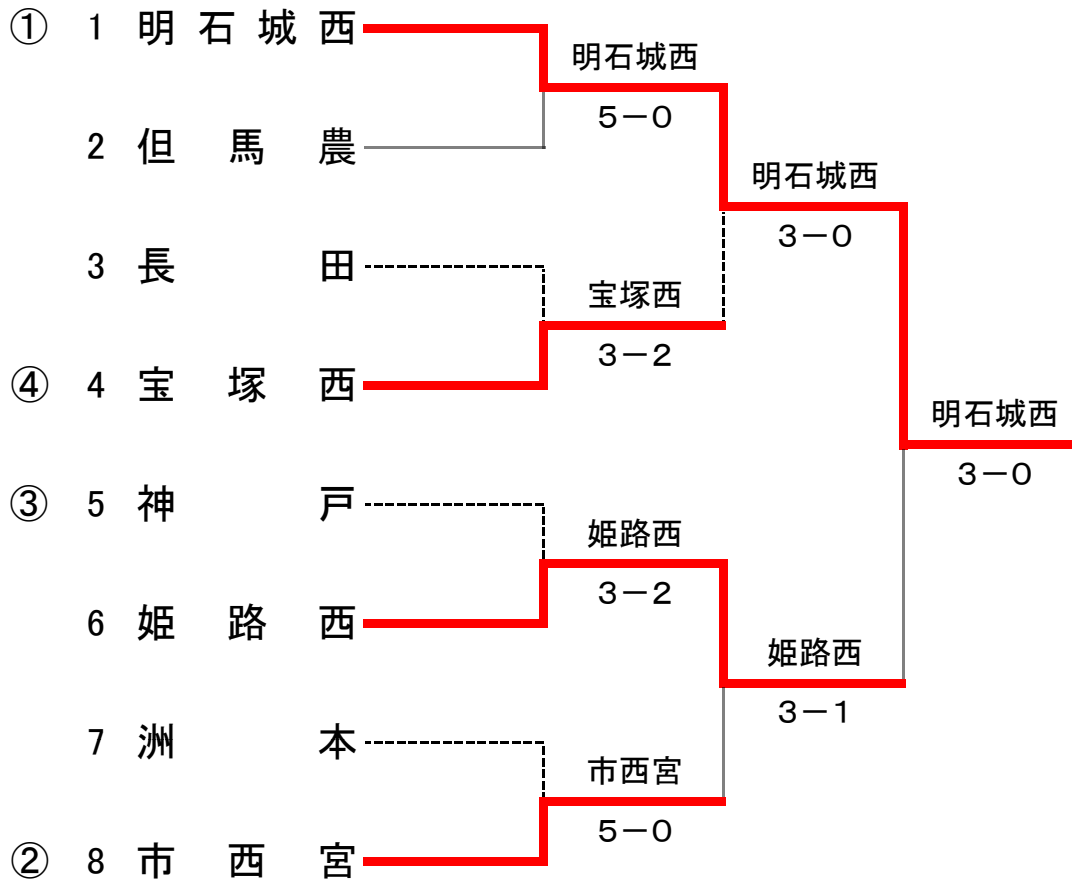

平成24年度兵庫県公立高等学校テニス大会 男子団体

3位決定戦

平成24年度兵庫県公立高等学校テニス大会(男子団体)

1 回 戦

学校名	明石城西	5-0	但馬農
D1	福岡拓弥 玉麻徳大	6-1	宮口恵多 大和晴希
D2	寺尾幹 三上隆史	6-2	藤本恒太 村尾春樹
S1	西藤嘉宏	6-0	山口神
S2	福永太洋	6-0	北村風樹
S3	永瀧翔士	6-0	和田友秋

1 回 戦

学校名	長田	2-3	宝塚西
D1	布袋純一 金治翔太	7-5	早川太貴 舟越亮太
D2	池田紘生 渡部遼馬	6-4	岡地和真 山口開人
S1	田中郁哉	1-6	塩谷祐樹
S2	藤井淳平	5-7	宮原尚輝
S3	毛利亮太郎	2-6	田中宏樹

1 回 戦

学校名	神戸	2-3	姫路西
D1	林成一郎 河原健太	6-1	目木優基 藤本悠輔
D2	清家惇慈 黒川達朗	6-1	湊翔希 平川翔也
S1	原田湧平	3-6	亀山陽平
S2	松田麗央	4-6	筒井成輝
S3	奥山裕介	5-7	大枝拓真

1 回 戦

学校名	洲本	0-5	市西宮
D1	森俊也 小川俊司	3-6	河村聖 西川修眞
D2	中尾有希 砂川裕斗	2-6	奥田一成 羽瀨真也
S1	大西直輝	3-6	中口直人
S2	濱田和哉	1-6	木田匠
S3	廣瀬光之輔	4-6	千代靄淳平