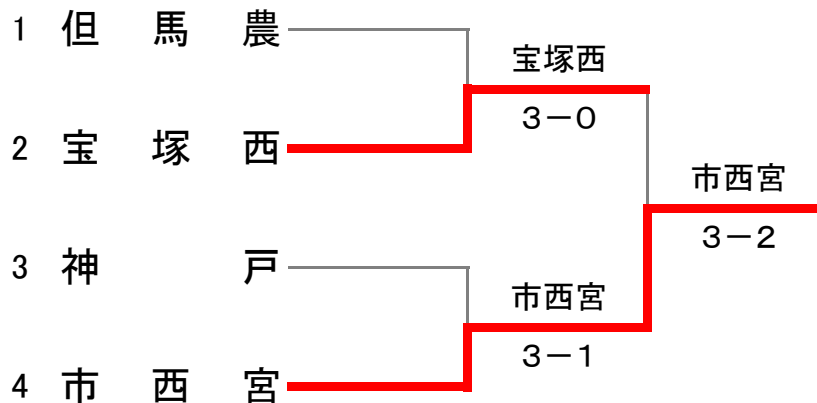

平成24年度兵庫県公立高等学校テニス大会 男子団体

3位決定戦

平成24年度兵庫県公立高等学校テニス大会(男子団体)

1 回 戦

学校名	明石城西	5-0	但馬農
D1	福岡拓弥 玉麻徳大	6-1	宮口恵多 大和晴希
D2	寺尾幹 三上隆史	6-2	藤本恒太 村尾春樹
S1	西藤嘉宏	6-0	山口神
S2	福永太洋	6-0	北村風樹
S3	永瀧翔士	6-0	和田友秋

1 回 戦

学校名	長田	2-3	宝塚西
D1	布袋純一 金治翔太	7-5	早川太貴 舟越亮太
D2	池田紘生 渡部遼馬	6-4	岡地和真 山口開人
S1	田中郁哉	1-6	塩谷祐樹
S2	藤井淳平	5-7	宮原尚輝
S3	毛利亮太郎	2-6	田中宏樹

1 回 戦

学校名	神戸	2-3	姫路西
D1	林成一郎 河原健太	6-1	目木優基 藤本悠輔
D2	清家惇慈 黒川達朗	6-1	湊翔希 平川翔也
S1	原田湧平	3-6	亀山陽平
S2	松田麗央	4-6	筒井成輝
S3	奥山裕介	5-7	大枝拓真

1 回 戦

学校名	洲本	0-5	市西宮
D1	森俊也 小川俊司	3-6	河村聖 西川修眞
D2	中尾有希 砂川裕斗	2-6	奥田一成 羽瀨真也
S1	大西直輝	3-6	中口直人
S2	濱田和哉	1-6	木田匠
S3	廣瀬光之輔	4-6	千代靄淳平