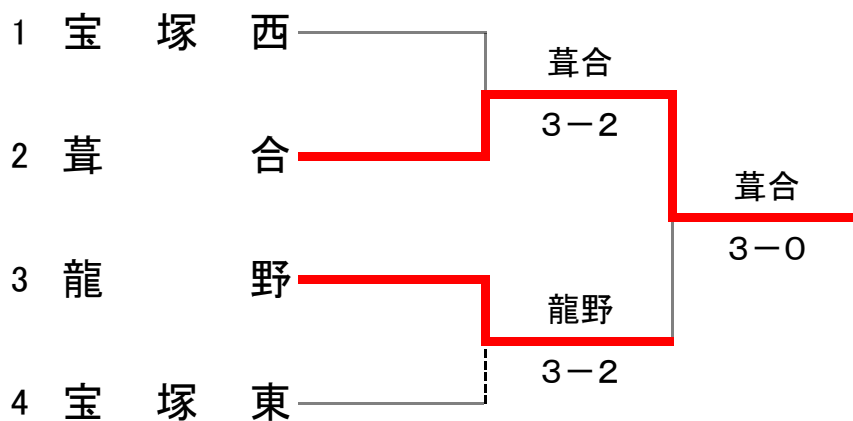

平成24年度兵庫県公立高等学校テニス大会 女子団体

3位決定戦

平成24年度兵庫県公立高等学校テニス大会(女子団体)

1 回 戦

学校名	加古川南	5-0	宝塚西
D1	植田瑞歩 渡邊美雪	7-5	安村芽実 小田愛
D2	北尾侑香 久保田ほのか	7-5	加藤恵里佳 佐田友紀子
S1	西村奈菜	6-0	森谷仁美
S2	松田佳乃	6-1	坂本裕菜
S3	大賀普子	6-0	高野真穂

1 回 戦

学校名	洲本	0-5	葦合
D1	藤江華恋 北平真名美	3-6	松岡奈海子 岩本佳穂里
D2	赤松惟茄 山下咲希	1-6	六代有美 松田光咲
S1	前川桃女	0-6	松浦幸子
S2	上原莉奈	2-6	笹部佑衣
S3	實本早希	1-6	井畑優