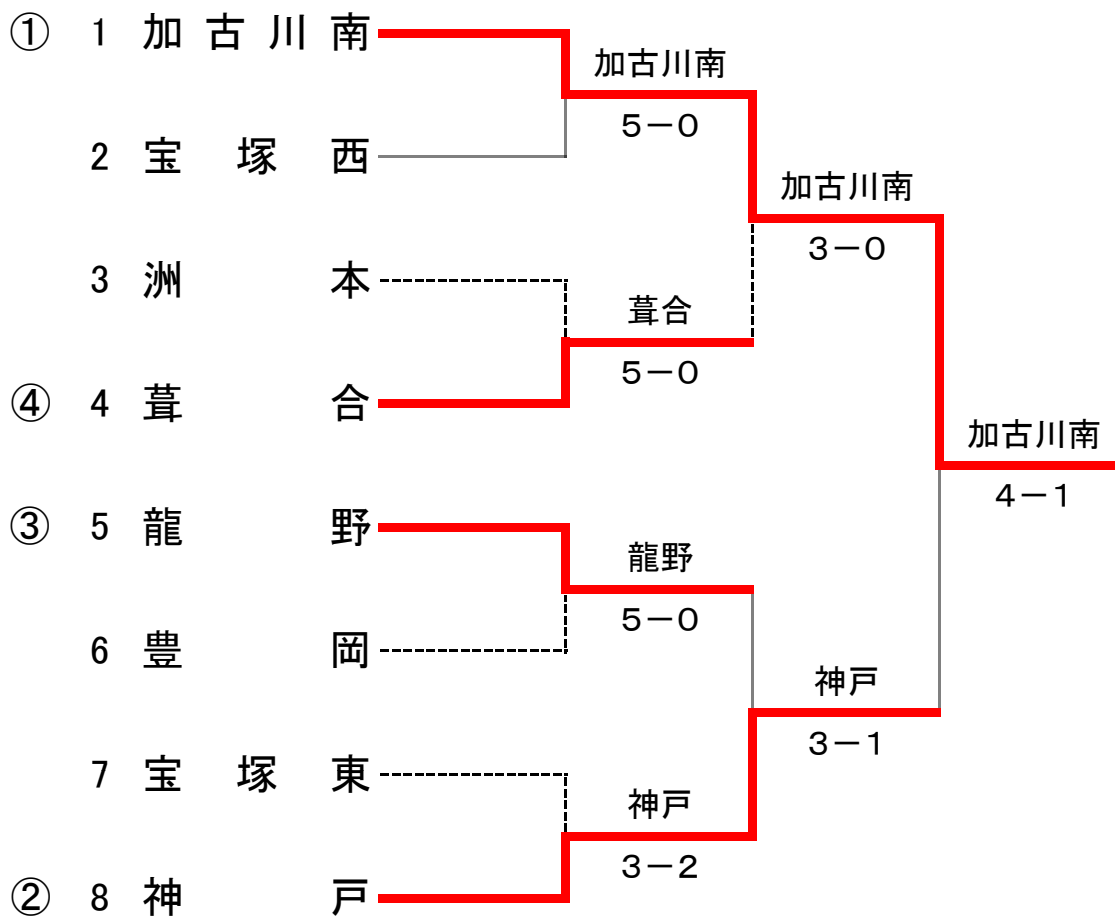

平成24年度兵庫県公立高等学校テニス大会 女子団体

3位決定戦

平成24年度兵庫県公立高等学校テニス大会(女子団体)

1 回 戦

学校名	加古川南	5-0	宝塚西
D1	植田瑞歩 渡邊美雪	7-5	安村芽実 小田愛
D2	北尾侑香 久保田ほのか	7-5	加藤恵里佳 佐田友紀子
S1	西村奈菜	6-0	森谷仁美
S2	松田佳乃	6-1	坂本裕菜
S3	大賀普子	6-0	高野真穂

1 回 戦

学校名	洲本	0-5	葦合
D1	藤江華恋 北平真名美	3-6	松岡奈海子 岩本佳穂里
D2	赤松惟茄 山下咲希	1-6	六代有美 松田光咲
S1	前川桃女	0-6	松浦幸子
S2	上原莉奈	2-6	笹部佑衣
S3	實本早希	1-6	井畑優

1 回 戦

学校名	龍野	5-0	豊岡
D1	平山恵梨 濱上奈央	6-0	岡森琴巳 田村美紅
D2	吉田奈央 小野紀子	6-0	久安香菜子 津称鹿寛子
S1	内海智絵	6-0	高宮美織
S2	船積百々絵	6-0	三宅和香
S3	前田優	6-0	上田朱音

1 回 戦

学校名	宝塚東	2-3	神戸
D1	田淵恵里香 桐谷香澄	6-0	北村佳恋里 加藤優里
D2	林優里 川島麻美	6-1	藤井楓 吉満日奈
S1	小島莉奈	0-6	篠原七子
S2	平良実香	1-6	城舞香
S3	鈴木安里英	1-6	松森汐音