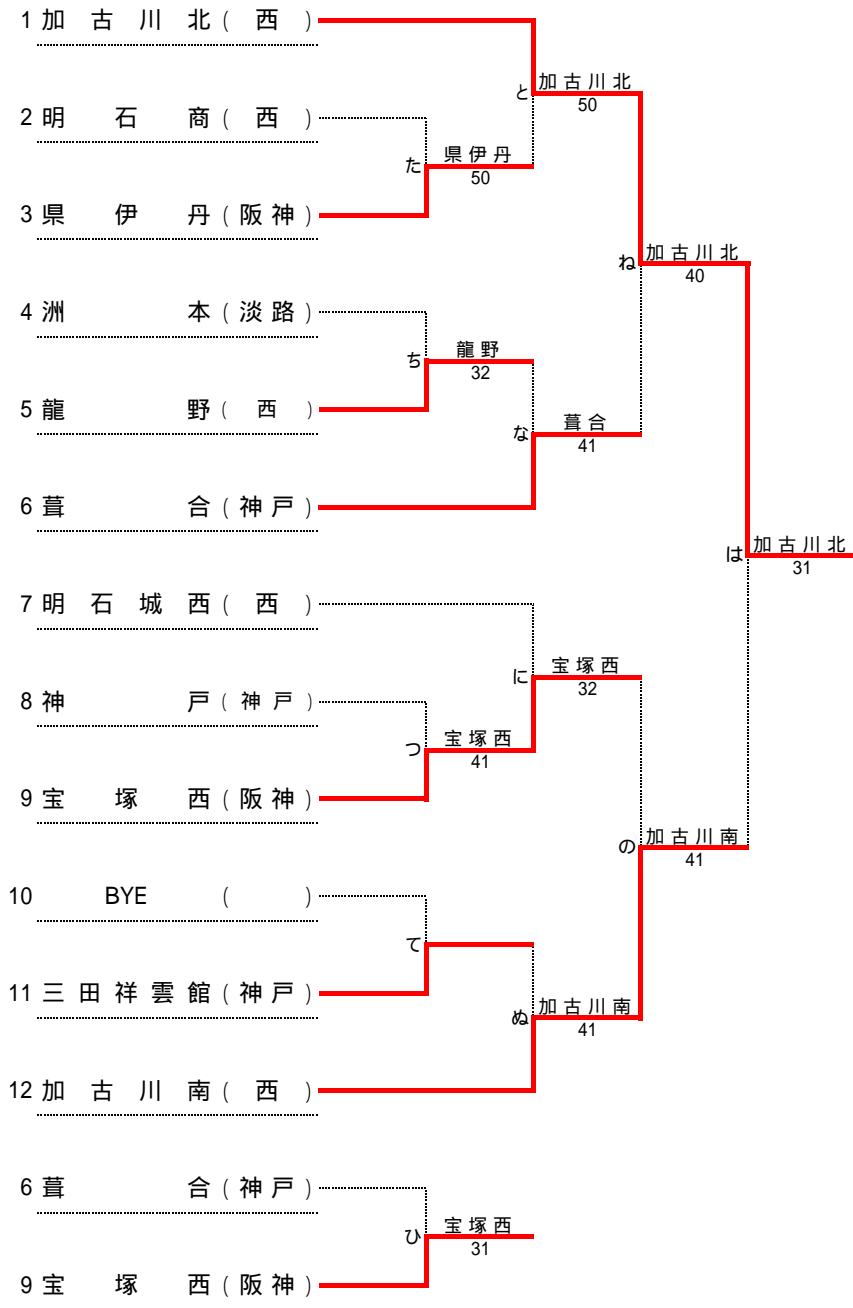

# 平成25年度兵庫県公立高校テニス大会

平成25年11月23日(土)  
しあわせの村テニスコート

(女子)

## 順位

1位	加古川北	高等学校
2位	加古川南	高等学校
3位	宝塚西	高等学校
4位	葺合	高等学校

平成25年度兵庫県公立高校テニス大会 女子 対戦記録

11月23日(土) 第一日目

1 回戦

学校名	明石商	0 - 5	県伊丹
S1	竹田 莉奈	2 - 6	亀谷 優花
D1	工藤 希実	(9)6 - 7	岩崎 愛莉
	天野 優実		峰本 真帆
S2	大柴 沙織	5 - 7	伊勢田 りこ
D2	田中麻里子	0 - 6	有岡 真依子
	水澤 味里		西村 梨那
S3	江尻 朝香	4 - 6	鳴戸 瑞季

1 回戦

学校名	洲本	2 - 3	龍野
S1	上原 莉奈	3 - 6	浅田 菜摘
D1	北平真名美	6 - 4	山田 美樹
	山下 咲希		古市 佳奈
S2	實本 早希	6 - 1	岸本 星都
D2	片山 愛	2 - 6	番匠 萌子
	杉野 真佑		新原 由依
S3	仲田 茉由	5 - 7	瀨上 奈央

1 回戦

学校名	神戸	1 - 4	宝塚西
S1	山下 紗菜	6 - 2	宮原 詩歩
D1	山本梓規乃	3 - 6	静間 絵理子
	灘井 美季		川崎 えりか
S2	藤井 楓	2 - 6	山本 愛
D2	加藤 美有	2 - 6	二宮 初音
	小川 夏実		北村 愛実
S3	吉満 日奈	3 - 6	佐田友紀子