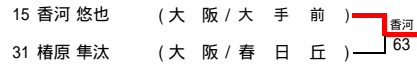

平成25年度 第2回 近畿公立高等学校テニス大会 個人の部(男子)

2014年2月2日(日)

MTP北村(大阪)

<本戦>

[最終順位]

- 1位 1 楠部 佑真 (和歌山/和歌山商業)
- 2位 30 佐々木 凌聖 (京都/洛西)
- 3位 15 香河 悠也 (大阪/大手前)
- 4位 31 椿原 隼汰 (大阪/春日丘)

<3位決定戦>

<1・2R コンソレーションリーグ>