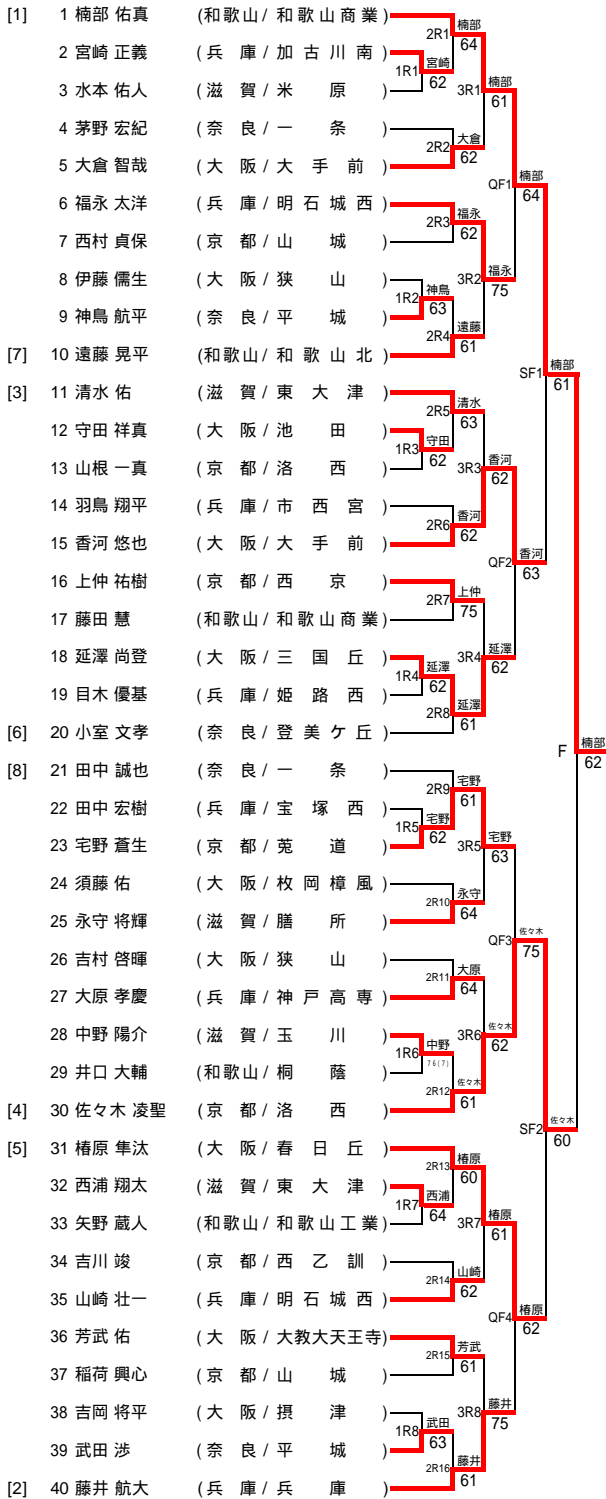

平成25年度 第2回 近畿公立高等学校テニス大会 個人の部(男子)

2014年2月2日(日)

MTP北村(大阪)

<本戦>

[最終順位]

- 1位 1 楠部 佑真 (和歌山/和歌山商業)
- 2位 30 佐々木 凌聖 (京都/洛西)
- 3位 15 香河 悠也 (大阪/大手前)
- 4位 31 椿原 隼汰 (大阪/春日丘)

<3位決定戦>

<1・2R コンソレーションリーグ>

A

1R1の敗者	3 水本 佑人 (滋賀/米原)		04	04
2R2の敗者	4 茅野 宏紀 (奈良/一条)	40		14
2R4の敗者	9 神鳥 航平 (奈良/平城)	40	41	

B

1R2の敗者	8 伊藤 儒生 (大阪/狭山)		42	14
2R3の敗者	7 西村 貞保 (京都/山城)	24		14
2R1の敗者	2 宮崎 正義 (兵庫/加古川南)	41	41	

C

1R3の敗者	13 山根 一真 (京都/洛西)		14	53
2R6の敗者	14 羽鳥 翔平 (兵庫/市西宮)	41		42
2R8の敗者	20 小室 文孝 (奈良/登美ヶ丘)	35	24	

D

1R4の敗者	19 目木 優基 (兵庫/姫路西)		42	14
2R7の敗者	17 藤田 慧 (和歌山/和歌山商業)	24		04
2R5の敗者	12 守田 祥真 (大阪/池田)	41	40	

E

1R5の敗者	22 田中 宏樹 (兵庫/宝塚西)		24	24
2R10の敗者	24 須藤 佑 (大阪/枚岡樟風)	42		24
2R12の敗者	28 中野 陽介 (滋賀/玉川)	42	42	

F

1R6の敗者	29 井口 大輔 (和歌山/桐蔭)		14	04
2R11の敗者	26 吉村 啓暉 (大阪/狭山)	41		42
2R9の敗者	21 田中 誠也 (奈良/一条)	40	24	

G

1R7の敗者	33 矢野 蔵人 (和歌山/和歌山工業)		42	35
2R14の敗者	34 吉川 竣 (京都/西乙訓)	24		14
2R16の敗者	39 武田 涉 (奈良/平城)	53	41	

H

1R8の敗者	38 吉岡 将平 (大阪/摂津)		14	42
2R15の敗者	37 稲荷 興心 (京都/山城)	41		45(4)
2R13の敗者	32 西浦 翔太 (滋賀/東大津)	24	54(4)	