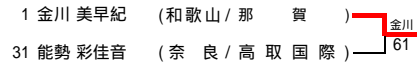

平成25年度 第2回 近畿公立高等学校テニス大会 個人の部(女子)

2014年2月2日(日)

MTP北村(大阪)

<本戦>

【最終順位】

- 1位 16 大賀 普子 (兵庫/加古川南)
- 2位 22 鳥居 里咲 (京都/山城)
- 3位 1 金川 美早紀 (和歌山/那賀)
- 4位 31 能勢 彩佳音 (奈良/高取国際)

<3位決定戦>

<1・2R コンソレーションリーグ>