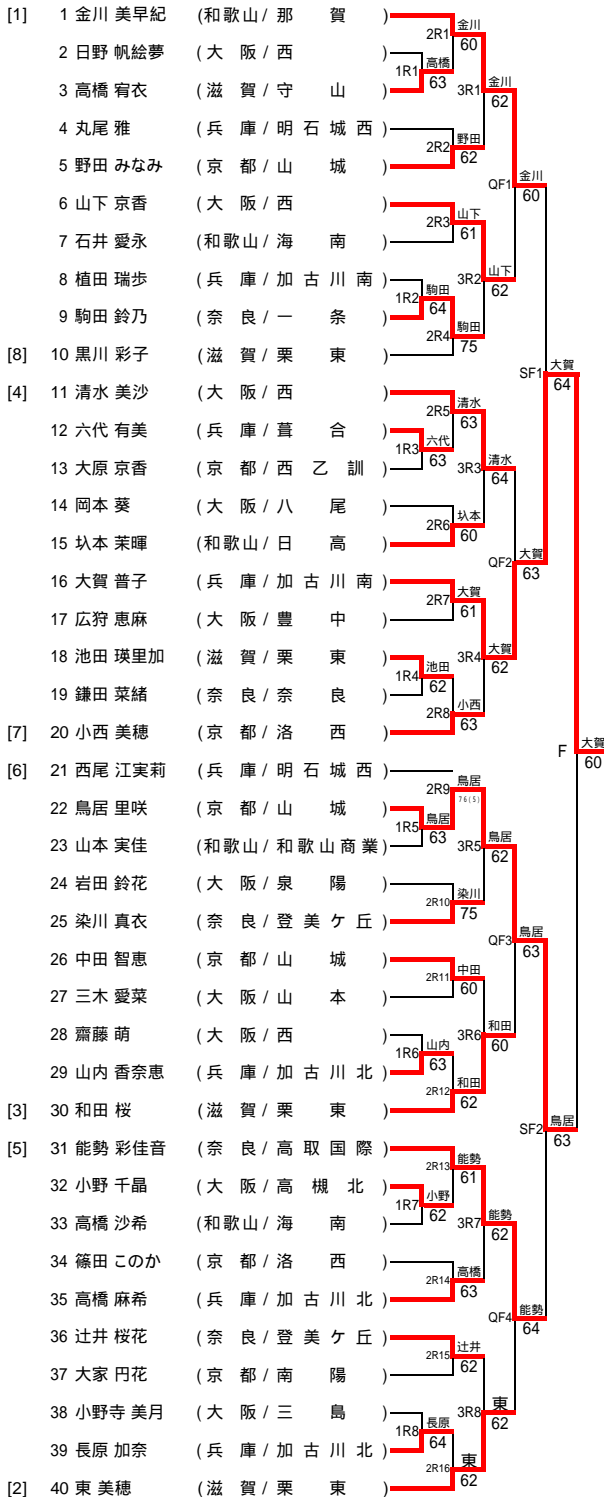

平成25年度 第2回 近畿公立高等学校テニス大会 個人の部(女子)

2014年2月2日(日)

MTP北村(大阪)

<本戦>

【最終順位】

- 1位 16 大賀 普子 (兵庫/加古川南)
- 2位 22 鳥居 里咲 (京都/山城)
- 3位 1 金川 美早紀 (和歌山/那賀)
- 4位 31 能勢 彩佳音 (奈良/高取国際)

<3位決定戦>

<1・2R コンソレーションリーグ>

A

1R1の敗者	2 日野 帆絵夢 (大阪/西)		24	04
2R2の敗者	4 丸尾 雅 (兵庫/明石城西)	42		24
2R4の敗者	10 黒川 彩子 (滋賀/栗東)	40	42	

B

1R2の敗者	8 植田 瑞歩 (兵庫/加古川南)		40	41
2R3の敗者	7 石井 愛永 (和歌山/海南)	04		35
2R1の敗者	3 高橋 宥衣 (滋賀/守山)	14	53	

C

1R3の敗者	13 大原 京香 (京都/西乙訓)		04	14
2R6の敗者	14 岡本 葵 (大阪/八尾)	40		04
2R8の敗者	18 池田 瑛里加 (滋賀/栗東)	41	40	

D

1R4の敗者	19 鎌田 菜緒 (奈良/奈良)		35	53
2R7の敗者	17 広狩 恵麻 (大阪/豊中)	53		42
2R5の敗者	12 六代 有美 (兵庫/葺合)	35	24	

E

1R5の敗者	23 山本 実佳 (和歌山/和歌山商業)		24	41
2R10の敗者	24 岩田 鈴花 (大阪/泉陽)	42		14
2R12の敗者	29 山内 香奈恵 (兵庫/加古川北)	14	41	

F

1R6の敗者	28 齋藤 萌 (大阪/西)		41	45(2)
2R11の敗者	27 三木 愛菜 (大阪/山本)	14		45(5)
2R9の敗者	21 西尾 江実莉 (兵庫/明石城西)	54(2)	54(6)	

G

1R7の敗者	33 高橋 沙希 (和歌山/海南)		04	14
2R14の敗者	34 篠田 このか (京都/洛西)	40		42
2R16の敗者	39 長原 加奈 (兵庫/加古川北)	41	24	

H

1R8の敗者	38 小野寺 美月 (大阪/三島)		40	24
2R15の敗者	37 大家 円花 (京都/南陽)	04		04
2R13の敗者	32 小野 千晶 (大阪/高槻北)	42	40	

<3R コンソレーション>