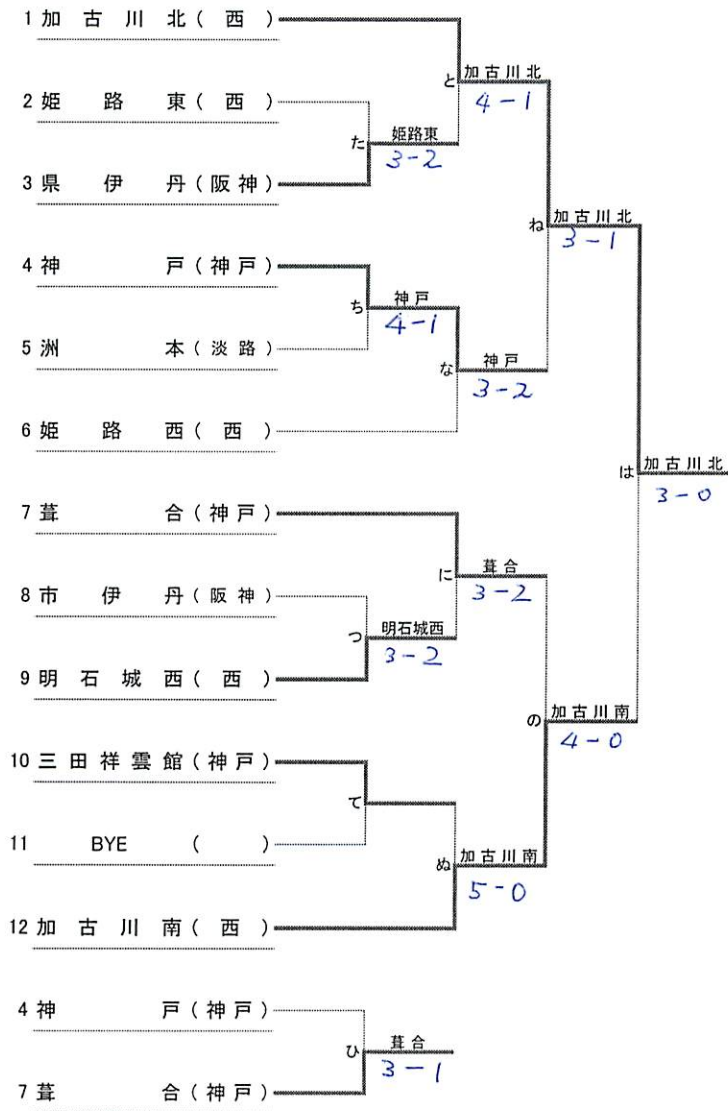

# 平成25年度兵庫県公立高校テニス大会

平成25年11月23日(土)  
しあわせの村テニスコート

(女子)

## 順位

1位	加古川北	高等学校
2位	加古川南	高等学校
3位	葺合	高等学校
4位	神戸	高等学校

平成26年度兵庫県公立高校テニス大会 女子 対戦記録

11月22日(土) 第一日目

1 回戦

学校名	姫路東	3-2	県立伊丹
S1	西田真子	4-6	岩井結莉
D1	谷郷由依	6-3	西村梨那
	羽瀧楓		須磨菜摘
S2	和田真名美	2-6	松本華琳
D2	小谷柚華	6-4	小林なな子
	井口真実		原紀香
S3	大枝七菜子	6-2	春名沙紀

1 回戦

学校名	神戸	4-1	洲本
S1	三藤仁以那	6-0	仲田菜由
D1	新井遥子	6(3)-7	清水茶子
	磯凧紗		松下亨加
S2	三藤万琳	6-2	竹谷朱音
D2	遠藤菜生	6-1	坂根未祐
	宮西真琴		藤岡真菜
S3	角嶋葵	6-1	西村葉月

1 回戦

学校名	市立伊丹	2-3	明石城西
S1	清家はるか	1-6	丸尾雅
D1	山本汐音	7-5	西岡実由紀
	田中杏奈		伊東沙也香
S2	藤井莉子	7-5	田中育空
D2	福田萌々香	2-6	森田真奈
	島林ひな乃		大西琳音
S3	川添美七海	1-6	森本伊泉

1 回戦

学校名			
S1			
D1			
S2			
D2			
S3			

2 回戦

学校名	加古川北	4-1	姫路東
S1	高橋麻希	6-0	西田真子
D1	東村菜月	2-6	谷郷由依
	松本紘実		羽瀧楓
S2	山内香奈恵	6-0	岸岡美玖
D2	内田悠	6-0	小谷柚華
	金子佳純		荒井愛美
S3	安宅夏帆	6-2	大枝七菜子

2 回戦

学校名	神戸	3-2	姫路西
S1	三藤仁以那	6-1	伊藤紗弥香
D1	新井遥子	1-6	岩下舞雪
	磯凧紗		西畑由紀乃
S2	三藤万琳	6-0	日下由貴穂
D2	遠藤菜生	6-1	辻井那奈
	宮西真琴		下田美咲
S3	角嶋葵	3-6	八杉汐音