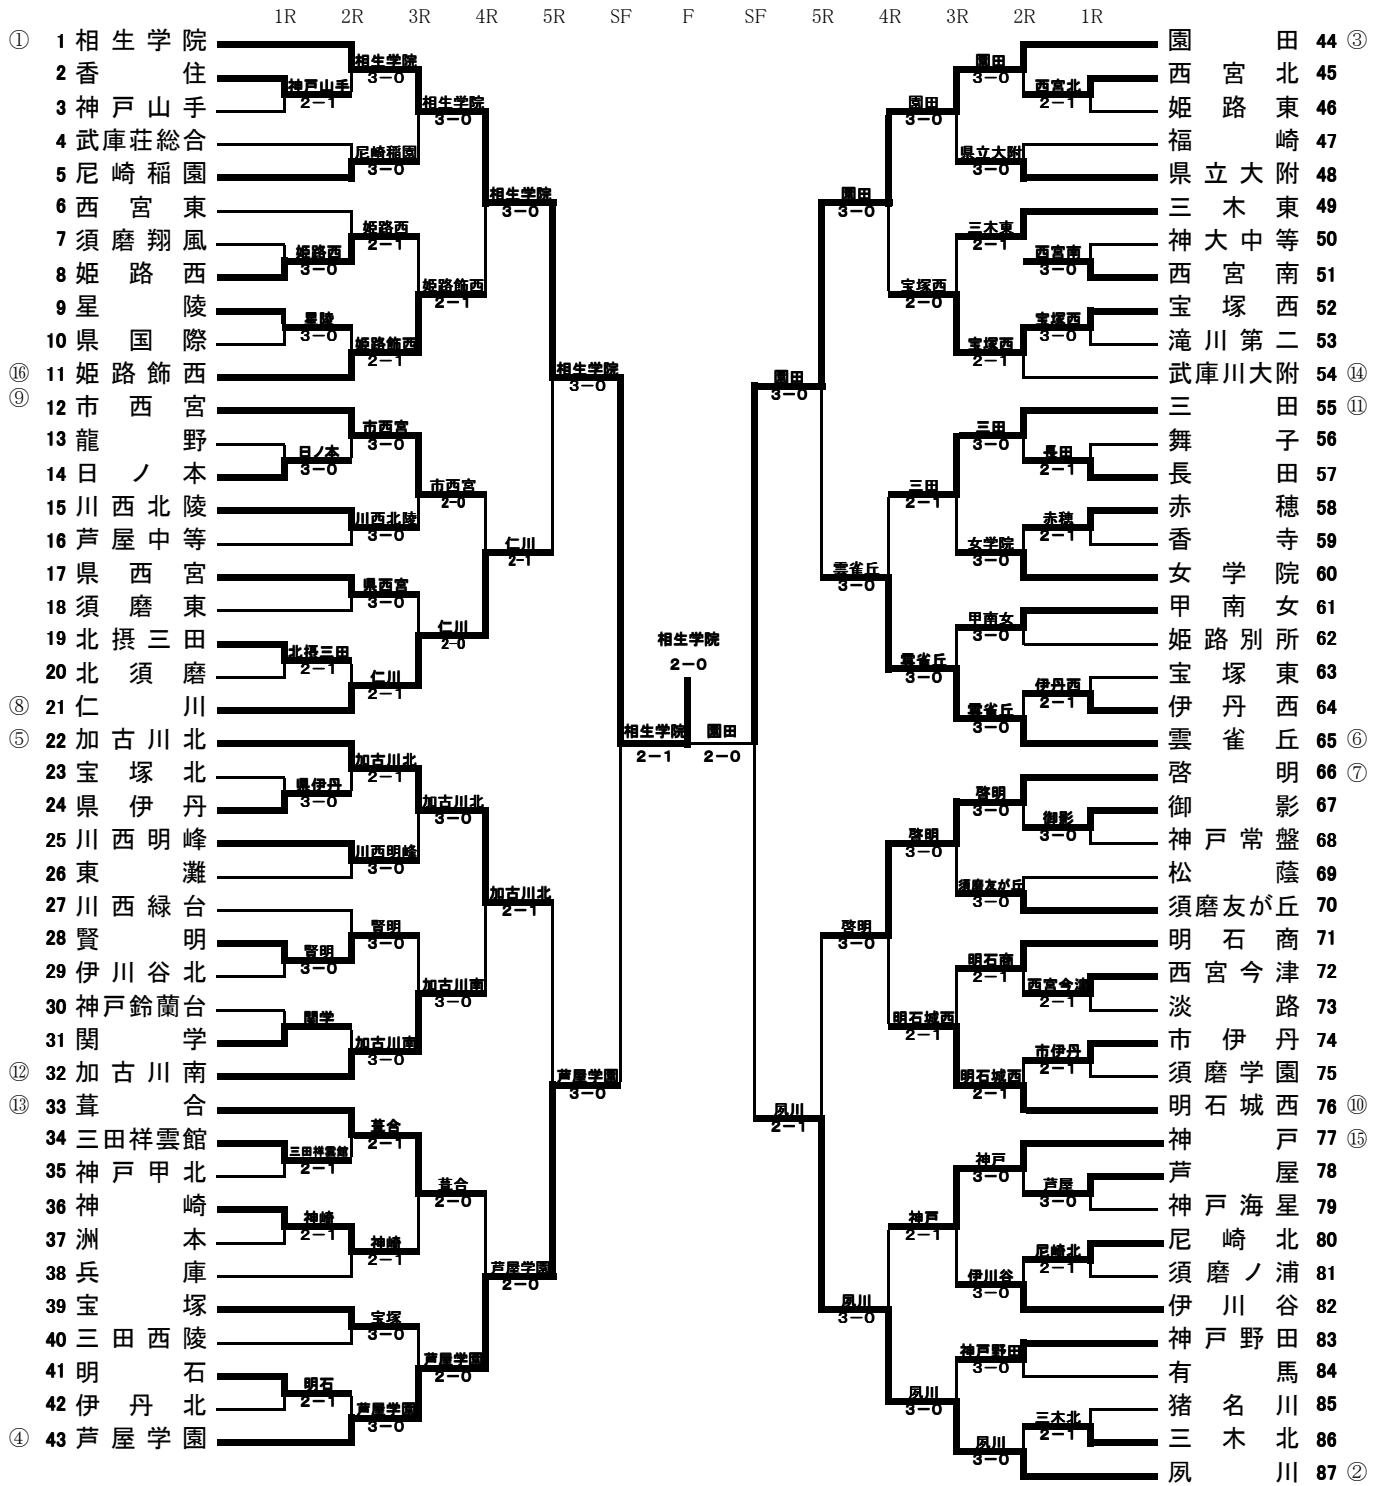

# 平成27年度兵庫県高等学校春季テニス大会 女子団体戦

第60回兵庫県高等学校総合体育大会競技成績の報告

会場  
月日

神戸総合運動公園  
5月24日(日)

テニス

準々決勝

学校名	相生学院	3-0	仁川
D	堺 愛結② 池内 七夕③	6-0	中島 舞子③ 北山 夏海③
S1	藤原 夕貴③	6-0	山崎 菜月③
S2	上田 らむ③	6-0	朝隈 聖奈②

準々決勝