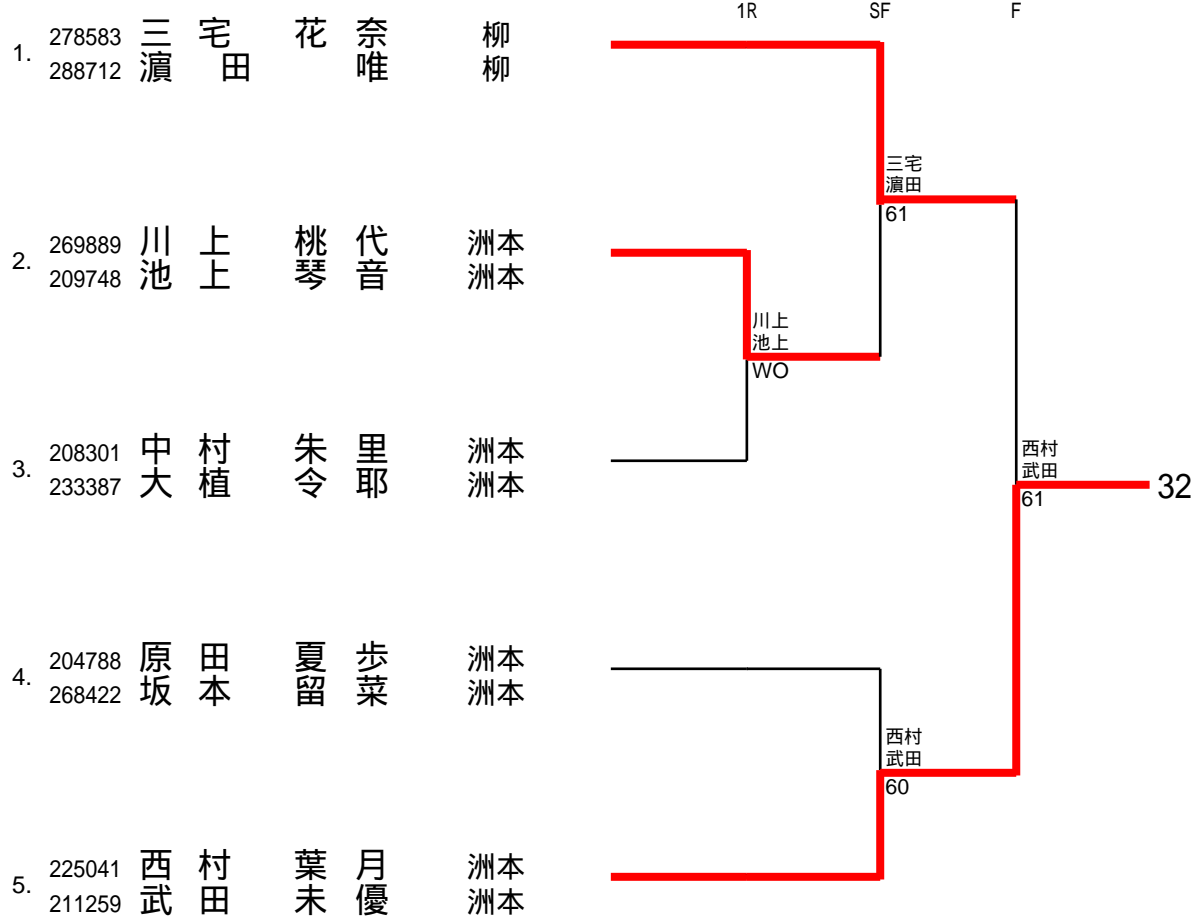

31(日ノ本)8/6

1.	279278 210987	長濱 佳歩 (賢明) 長濱 千織 (賢明)		長濱 長濱 WO
2.	228757 228341	井上 さくら (県立大附) 佐々木 里桜 (県立大附)		長濱 長濱 60
3.	221352 238490	帆先 悠花 (三木北) 柴田 茜 (三木北)		福井 福井 秋吉 62
4.	210567 265254	福井 真帆 (姫路西) 秋吉 真衣 (姫路西)		長濱 長濱 62
5.	229771 225918	川井 渚南 (明石) 満沢 安美 (明石)		川井 川井 満沢 63
6.		吉田 恵理 (姫路東) 青田 萌花 (姫路東)		川井 川井 満沢 62
7.	204655 204162	竹中 綾香 (加古川北) 吉田 真唯 (加古川北)		藤原 藤原 井口 63
8.	267175 201431	藤原 彩華 (香寺) 井口 美紀 (香寺)		長濱 長濱 62
9.	210788 216047	深澤 里奈 (赤穂) 神代 紗英 (赤穂)		深澤 深澤 神代 61
10.	265235 277107	松田 薫 (賢明) 垣内 希方 (賢明)		深澤 深澤 神代 61
11.	228460 201462	松尾 伊織 (日ノ本) 長濱 瑠華 (日ノ本)		松尾 松尾 長濱 WO
12.	265830 213999	石山 佳穂 (姫路飾西) 植川 紗貴 (姫路飾西)		深澤 深澤 神代 62
13.	210902 224085	山縣 優菜 (明石城西) 菅原 千佳 (明石城西)		山縣 山縣 菅原 OORET
14.	201609 234597	松下 侑季 (姫路西) 志垣 晴佳 (姫路西)		山縣 山縣 菅原 64
15.	233370 200955	岡本 真弘 (神崎) 柴田 日向 (神崎)		中井 中井 中須 62
16.	296023 243196	中井 愛理 (明石商) 中須 綾美 (明石商)		長濱 長濱 62

32(洲本)8/2