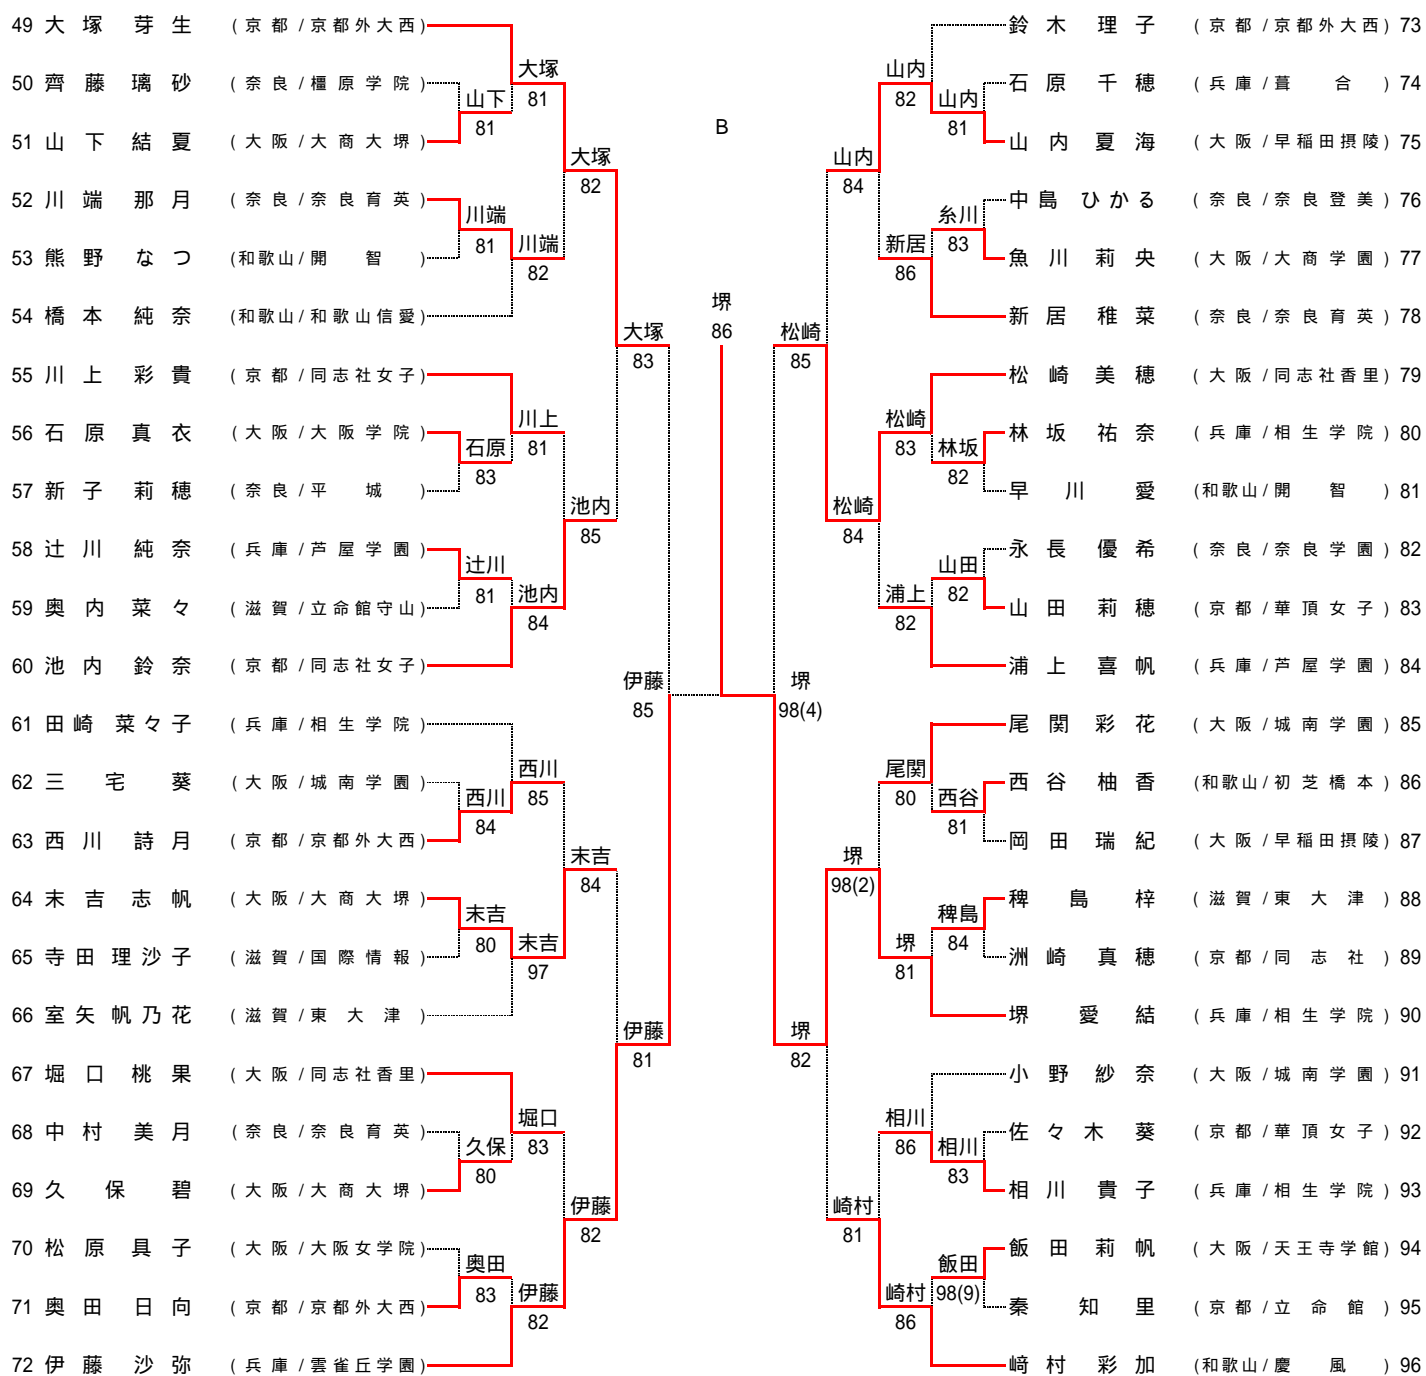

平成27年度 近畿高等学校テニス大会

女子シングルス

平成27年9月19日～21日
奈良県立明日香庭球場

シード順位

- | | | |
|---------------------|---------------------|---------------------|
| 1 末野 聡子 (兵庫/芦屋学園) | 7 小柳 優望 (京都/京都外大西) | 13 笹井 桃佳 (奈良/奈良育英) |
| 2 崎村 彩加 (和歌山/慶風) | 8 鈴木 理子 (京都/京都外大西) | 14 田中 瑞萌 (滋賀/東大津) |
| 3 守口 蘭夢 (兵庫/西宮甲英) | 9 浦上 喜帆 (兵庫/芦屋学園) | 15 池内 鈴奈 (京都/同志社女子) |
| 4 大塚 芽生 (京都/京都外大西) | 10 田崎 菜々子 (兵庫/相生学院) | 16 尾関 彩花 (大阪/城南学園) |
| 5 伊藤 沙弥 (兵庫/雲雀丘学園) | 11 藤原 早気 (大阪/城南学園) | |
| 6 大野 菜々子 (京都/京都外大西) | 12 山門 春香 (奈良/奈良育英) | |

大会会場の住所・電話番号の案内
奈良県立明日香庭球場
〒634-0101 奈良県高市郡明日香村小山183
Tel 0744-54-3645

平成27年度 近畿高等学校テニス大会

女子シングルス

平成27年9月19日～21日
奈良県立明日香庭球場

A 末野 聡子 (兵庫/芦屋学園) vs B 堺 愛結 (兵庫/相生学院) → 堺 98(3)