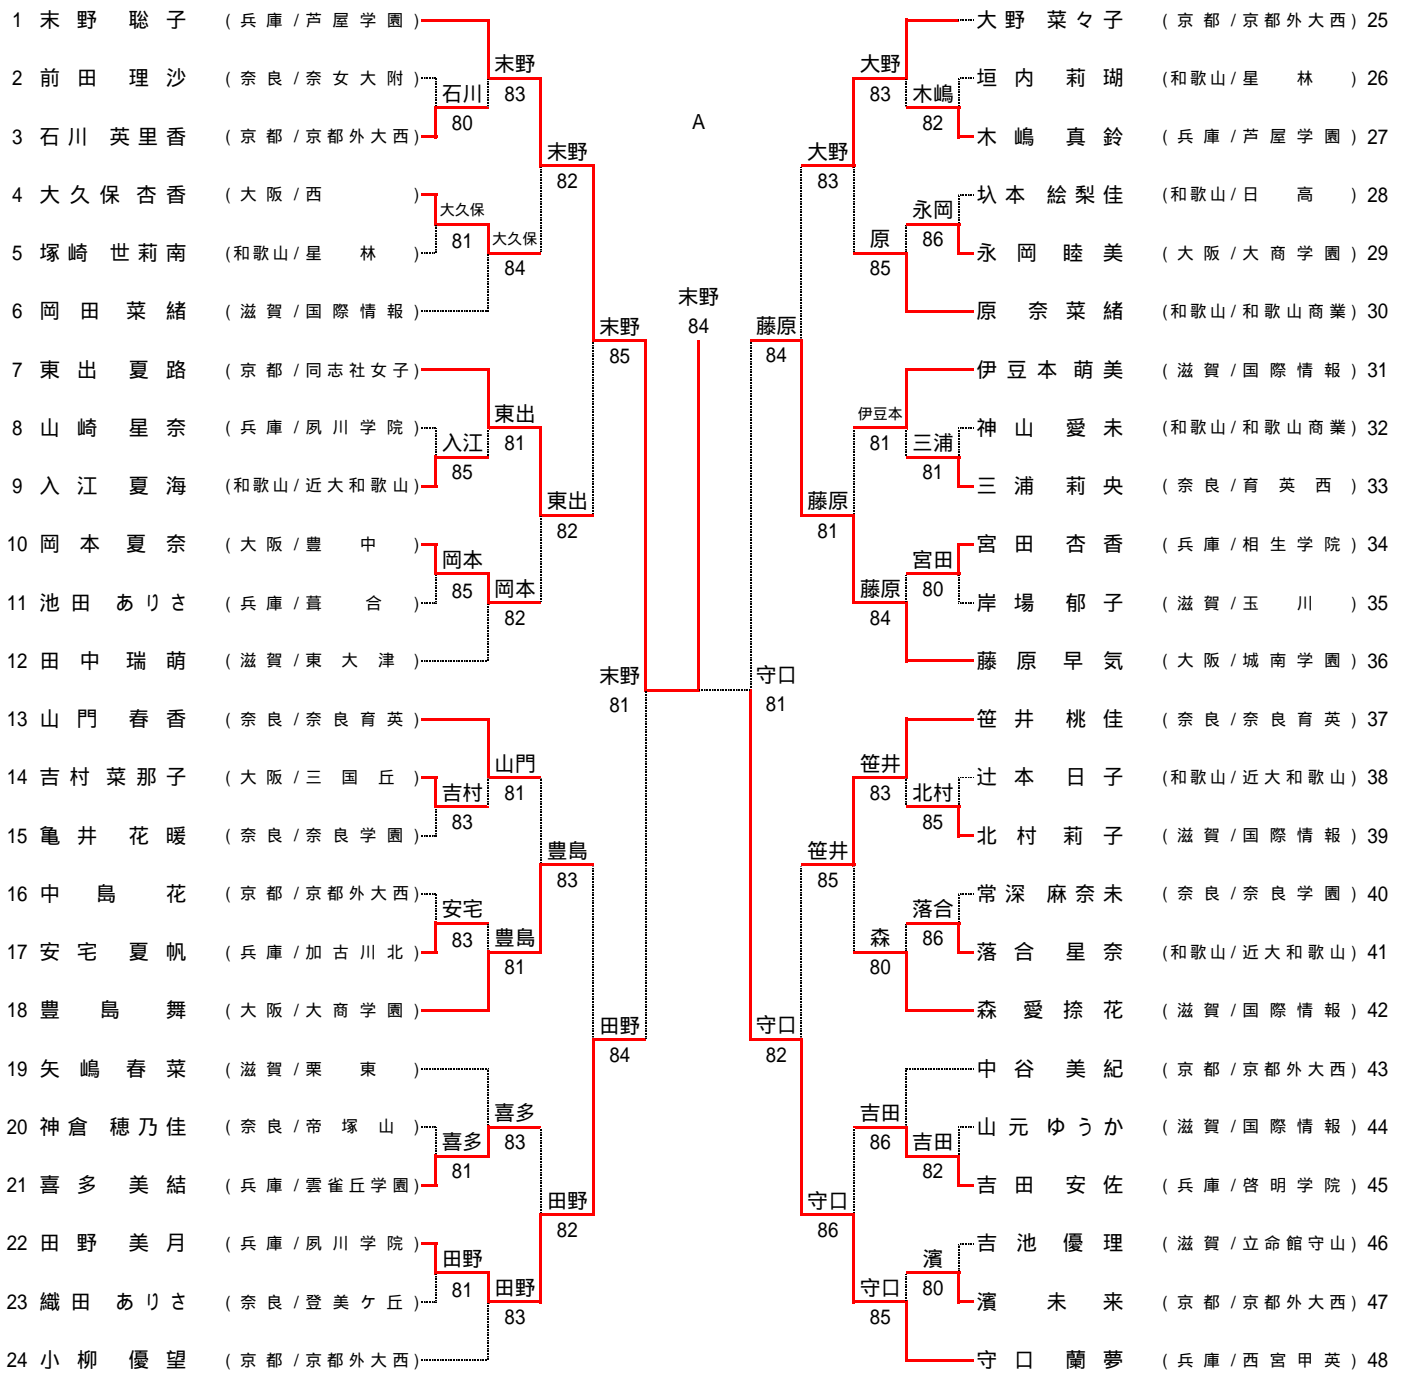

平成27年度 近畿高等学校テニス大会

女子シングルス

平成27年9月19日～21日
奈良県立明日香庭球場

シード順位

- | | | |
|---------------------|---------------------|---------------------|
| 1 末野 聡子 (兵庫/芦屋学園) | 7 小柳 優望 (京都/京都外大西) | 13 笹井 桃佳 (奈良/奈良育英) |
| 2 崎村 彩加 (和歌山/慶風) | 8 鈴木 理子 (京都/京都外大西) | 14 田中 瑞萌 (滋賀/東大津) |
| 3 守口 蘭夢 (兵庫/西宮甲英) | 9 浦上 喜帆 (兵庫/芦屋学園) | 15 池内 鈴奈 (京都/同志社女子) |
| 4 大塚 芽生 (京都/京都外大西) | 10 田崎 菜々子 (兵庫/相生学院) | 16 尾関 彩花 (大阪/城南学園) |
| 5 伊藤 沙弥 (兵庫/雲雀丘学園) | 11 藤原 早気 (大阪/城南学園) | |
| 6 大野 菜々子 (京都/京都外大西) | 12 山門 春香 (奈良/奈良育英) | |

大会会場の住所・電話番号の案内
奈良県立明日香庭球場
〒634-0101 奈良県高市郡明日香村小山183
Tel 0744-54-3645

平成27年度 近畿高等学校テニス大会

女子シングルス

平成27年9月19日～21日
奈良県立明日香庭球場

A 末野 聡子 (兵庫/芦屋学園) vs B 堺 愛結 (兵庫/相生学院) → 堺 98(3)