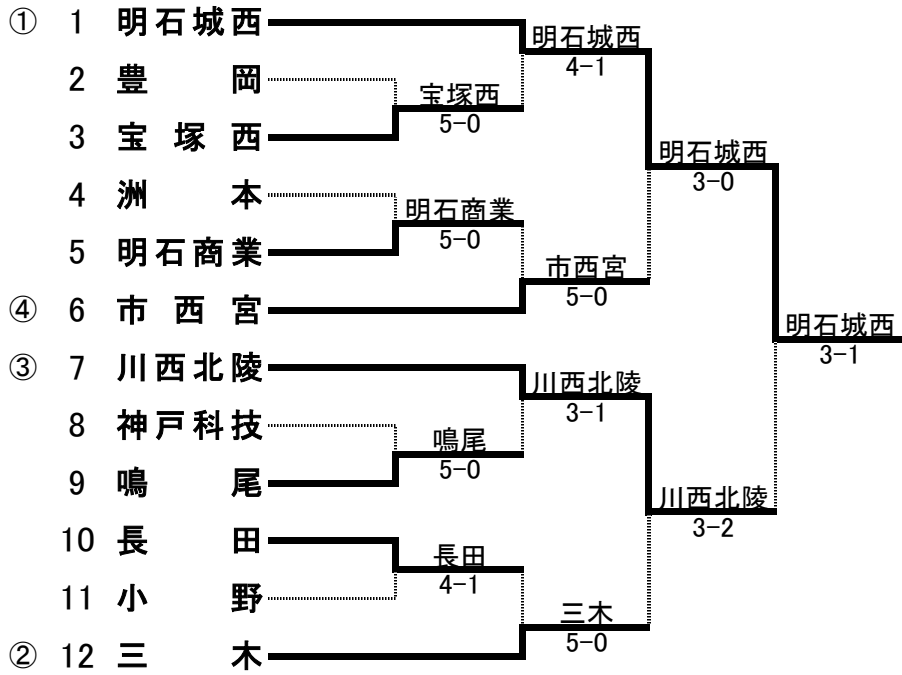

平成27年度兵庫県公立高校テニス大会男子団体

第3代表決定戦

平成27年度兵庫県公立高校テニス大会女子団体

3位決定戦

男子

会場

しあわせの村テニスコート

1回戦