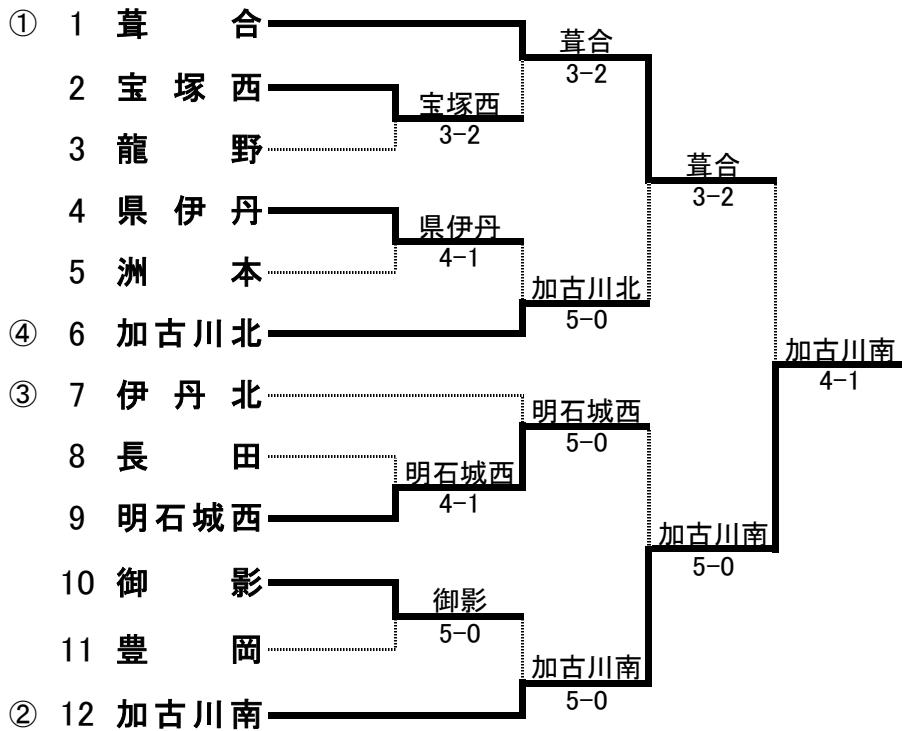

平成27年度兵庫県公立高校テニス大会男子団体

第3代表決定戦

平成27年度兵庫県公立高校テニス大会女子団体

3位決定戦

男子

会場

しあわせの村テニスコート

1回戦