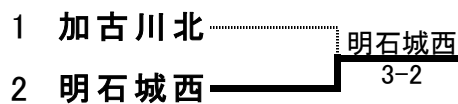

平成27年度兵庫県公立高校テニス大会男子団体

第3代表決定戦

平成27年度兵庫県公立高校テニス大会女子団体

3位決定戦

男子

会場

しあわせの村テニスコート

1回戦