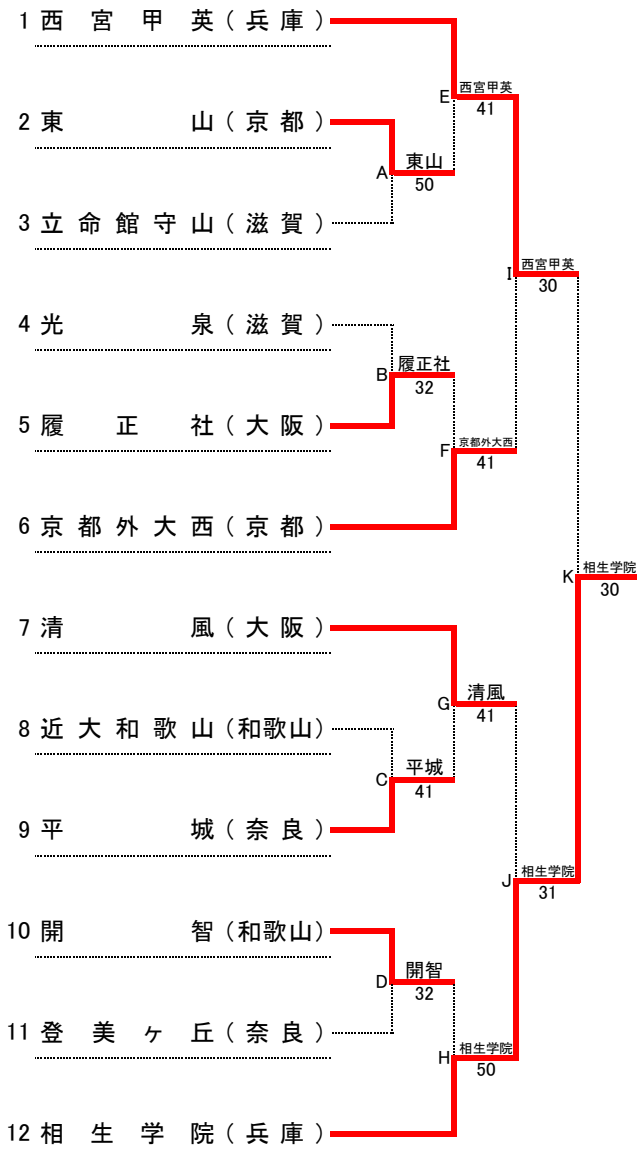

第38回 全国選抜高校テニス大会近畿地区大会

平成27年11月14日(土)～15日(日)
和歌山市立つつじが丘テニスコート

男子本戦

順位

1位	相生学院	高等学校
2位	西宮甲英	高等学校
3位	京都外大西	高等学校
4位	履正社	高等学校
5位	光泉	高等学校
6位	清風	高等学校
7位	東山	高等学校
8位	開智	高等学校
9位	平城	高等学校
10位	登美ヶ丘	高等学校
11位	近大和歌山	高等学校
11位	立命館守山	高等学校

順位決定戦

※本戦ですすでに対戦している場合には、試合を行わず、本戦での勝者を順位決定戦の勝者とする。
また、順位決定戦の各順位決定最終戦では、天候等により大会のシード順位が優先される場合がある。

シード順位

- 1位 西宮甲英(兵庫)
- 2位 相生学院(兵庫)
- 3位 清風(大阪)
- 4位 京都外大西(京都)

第38回 全国選抜高校テニス大会近畿地区大会 男子団体 対戦記録(本戦)

11月14日(土) 第1日目