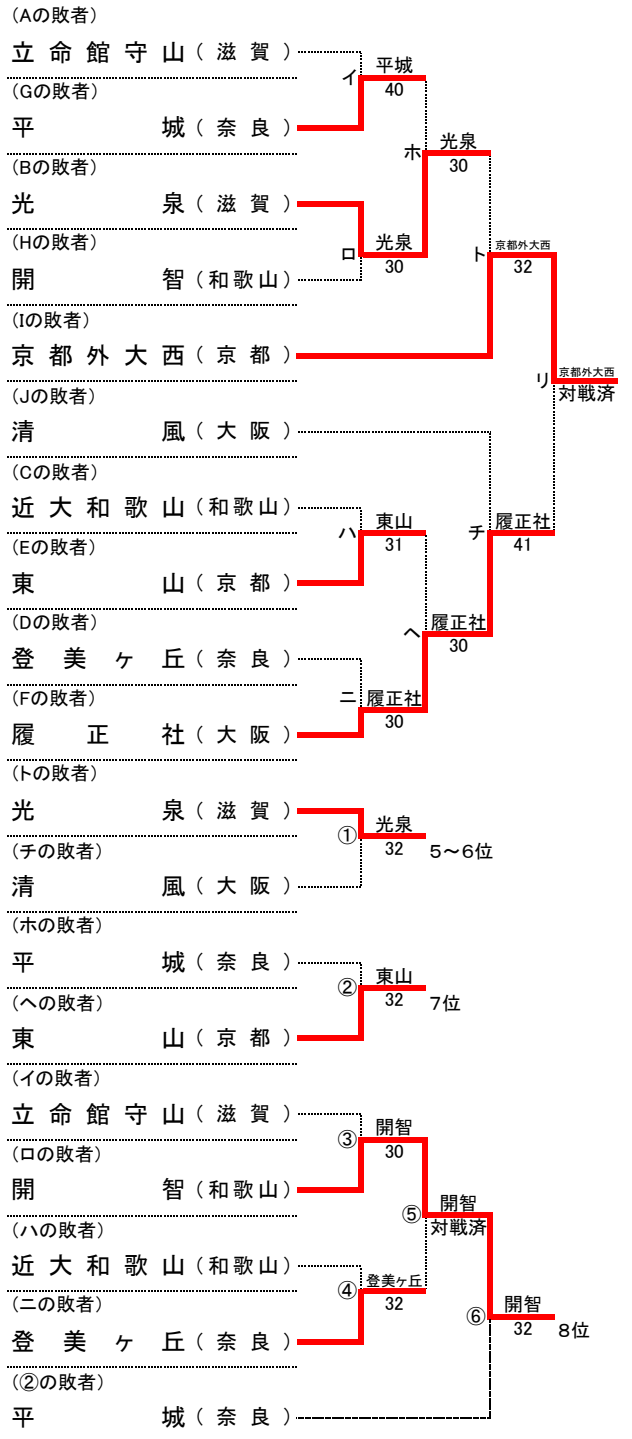

第38回 全国選抜高校テニス大会近畿地区大会

平成27年11月14日(土)～15日(日)
和歌山市立つつじが丘テニスコート

男子本戦

順位

1位	相生学院	高等学校
2位	西宮甲英	高等学校
3位	京都外大西	高等学校
4位	履正社	高等学校
5位	光泉	高等学校
6位	清風	高等学校
7位	東山	高等学校
8位	開智	高等学校
9位	平城	高等学校
10位	登美ヶ丘	高等学校
11位	近大和歌山	高等学校
11位	立命館守山	高等学校

順位決定戦

※本戦ですすでに対戦している場合には、試合を行わず、本戦での勝者を順位決定戦の勝者とする。
また、順位決定戦の各順位決定最終戦では、天候等により大会のシード順位が優先される場合がある。

シード順位

- 1位 西宮甲英(兵庫)
- 2位 相生学院(兵庫)
- 3位 清風(大阪)
- 4位 京都外大西(京都)

第38回 全国選抜高校テニス大会近畿地区大会 男子団体 対戦記録(本戦)

11月14日(土) 第1日目

A		1 回戦	
学校名	東山	5-0	立命館守山
S1	中村 和暉①	61	出野 達也②
D1	笠川 皓史②	61	栢木 慎也②
	宮川 翔伍①		吉治 祥吾②
S2	中井 悠仁②	61	小川 太誠①
D2	森 雄一①	61	松江 孝哉①
	笹島 航太②		石原 佑哉①
S3	島井 康平②	64	吉田 健太郎①

B		1 回戦	
学校名	光泉	2-3	履正社
S1	清水 奎吾②	61	西本 光一②
D1	中川 舜祐①	36	竹田 豪②
	宇田 翔②		福田 和雅②
S2	岡田 勇人②	16	曾川 大輔②
D2	小川 大虎②	46	松山 航大②
	山本 一紗①		吉田 健朗②
S3	佐伯 栄郎①	64	川野 祐輝②

C		1 回戦	
学校名	近大和歌山	1-4	平城
S1	南泉 達政①	64	奥本 健太郎①
D1	松下 侑真②	06	岸 祐太②
	上野 奨馬②		濱野 秀②
S2	岡本 寛大①	26	八木 優征①
D2	脇田 祐輔②	06	宮下 翔伍②
	西田 壮太郎②		藤田 瑞己①
S3	山本 開②	16	鶴田 敦也①

D		1 回戦	
学校名	開智	3-2	登美ヶ丘
S1	佐々木 恭平②	61	平高 舜也②
D1	西崎 慧②	62	小松 郁斗②
	冷水 健人①		山根 一真①
S2	西浦 裕太②	57	田畑 朗①
D2	三岩 巧①	06	田村 楽都②
	前山 達也①		山口 光盛②
S3	奥野 友基①	62	末浪 好一郎①