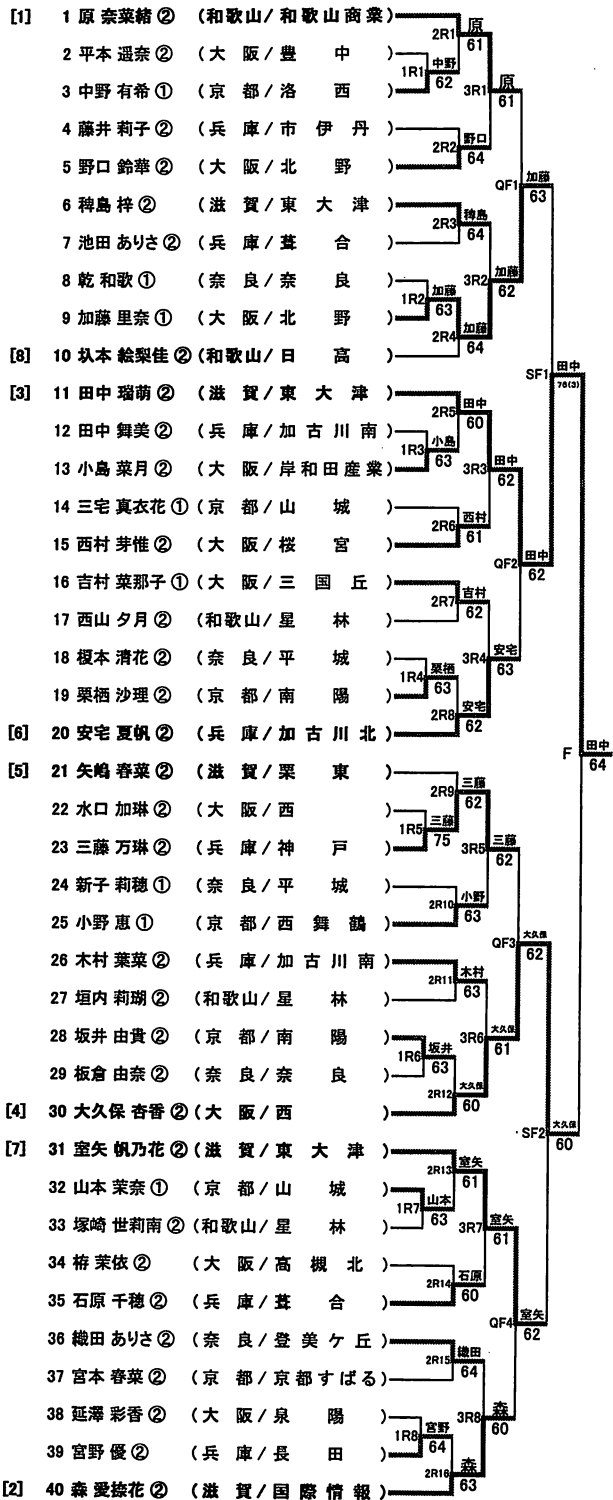

平成27年度 第4回 近畿公立高等学校テニス大会 個人の部(女子)

2016年2月7日(日)

MTP北村(大阪)

<本戦>

【最終順位】

- 1位 11 田中瑞萌 (2) (滋賀/東大津)
- 2位 30 大久保杏香 (2) (大阪/西)
- 3位 9 加藤里奈 (1) (大阪/北野)
- 4位 31 室矢帆乃花 (2) (滋賀/東大津)

<3位決定戦>

<1・2R コンソレーションリーグ>

A

	平本	藤井	玖本
1R1の敗者	2 平本遥奈 (2) (大阪/豊中)	57	61
2R2の敗者	4 藤井莉子 (2) (兵庫/市伊丹)	75	36
2R4の敗者	10 玖本絵梨佳 (2) (和歌山/日高)	16	63

B

	乾	池田	中野
1R2の敗者	8 乾和歌 (1) (奈良/奈良)	26	61
2R3の敗者	7 池田ありさ (2) (兵庫/葦合)	62	60
2R1の敗者	3 中野有希 (1) (京都/洛西)	16	06

C

	田中	三宅	栗栖
1R3の敗者	12 田中舞美 (2) (兵庫/加古川南)	61	62
2R6の敗者	14 三宅真衣花 (1) (京都/山城)	16	61
2R8の敗者	19 栗栖沙理 (2) (京都/南陽)	26	16

D

	榎本	西山	小島
1R4の敗者	18 榎本清花 (2) (奈良/平城)	06	06
2R7の敗者	17 西山夕月 (2) (和歌山/星林)	60	61
2R5の敗者	13 小島菜月 (2) (大阪/岸和田産業)	60	16

E

	水口	新子	坂井
1R5の敗者	22 水口加琳 (2) (大阪/西)	26	62
2R10の敗者	24 新子莉穂 (1) (奈良/平城)	62	60
2R12の敗者	28 坂井由貴 (2) (京都/南陽)	26	06

F

	板倉	垣内	米田
1R6の敗者	29 板倉由奈 (2) (奈良/奈良)	06	46
2R11の敗者	27 垣内莉瑚 (2) (和歌山/星林)	60	16
2R9の敗者	21 米田なつ美 (大阪/西)	64	61