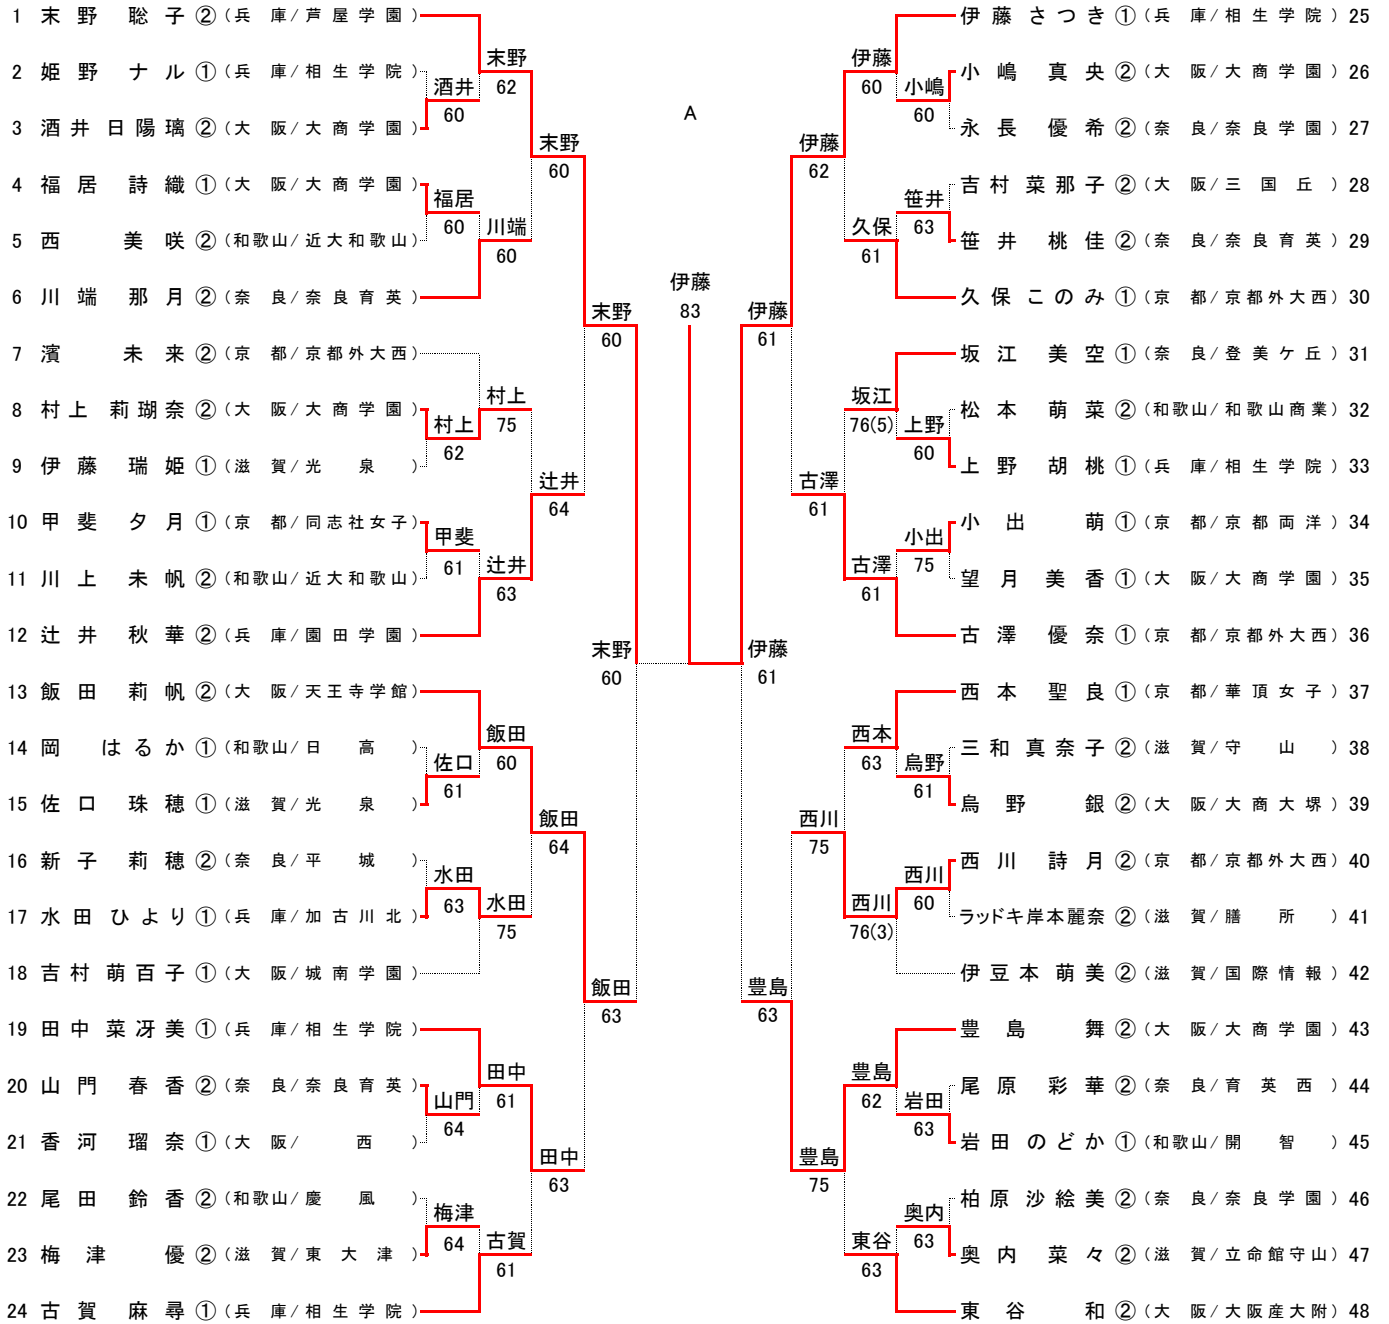

平成28年度 近畿高等学校テニス大会

女子シングルス

平成28年9月17日～19日
和歌山市立つつじが丘テニスコート

シード順位

- | | | |
|----------------------|-----------------------|-----------------------|
| 1 末野 聡子 ② (兵庫/芦屋学園) | 7 久田 真穂 ① (兵庫/相生学院) | 13 一瀬 瑠南 ① (兵庫/親和女子) |
| 2 西田 賀杏央 ① (大阪/大商学園) | 8 古賀 麻尋 ① (兵庫/相生学院) | 14 小柳 優望 ② (京都/京都外大西) |
| 3 清水 柚華 ① (京都/京都外大西) | 9 中島 美夢 ① (兵庫/相生学院) | 15 辻井 秋華 ② (兵庫/園田学園) |
| 4 東谷 和 ② (大阪/大阪産大附) | 10 中村 天音 ① (奈良/奈良育英) | 16 西本 聖良 ① (京都/華頂女子) |
| 5 伊藤 さつき ① (兵庫/相生学院) | 11 古澤 優奈 ① (京都/京都外大西) | |
| 6 守口 蘭夢 ② (兵庫/西宮甲英) | 12 飯田 莉帆 ② (大阪/天王寺学館) | |

※大会会場の住所・電話番号の案内
和歌山市立つつじが丘テニスコート
〒640-0115 和歌山市つつじが丘4丁目4番
Tel 073-488-5702

平成28年度 近畿高等学校テニス大会

女子シングルス

平成28年9月17日～19日
和歌山市立つつじが丘テニスコート