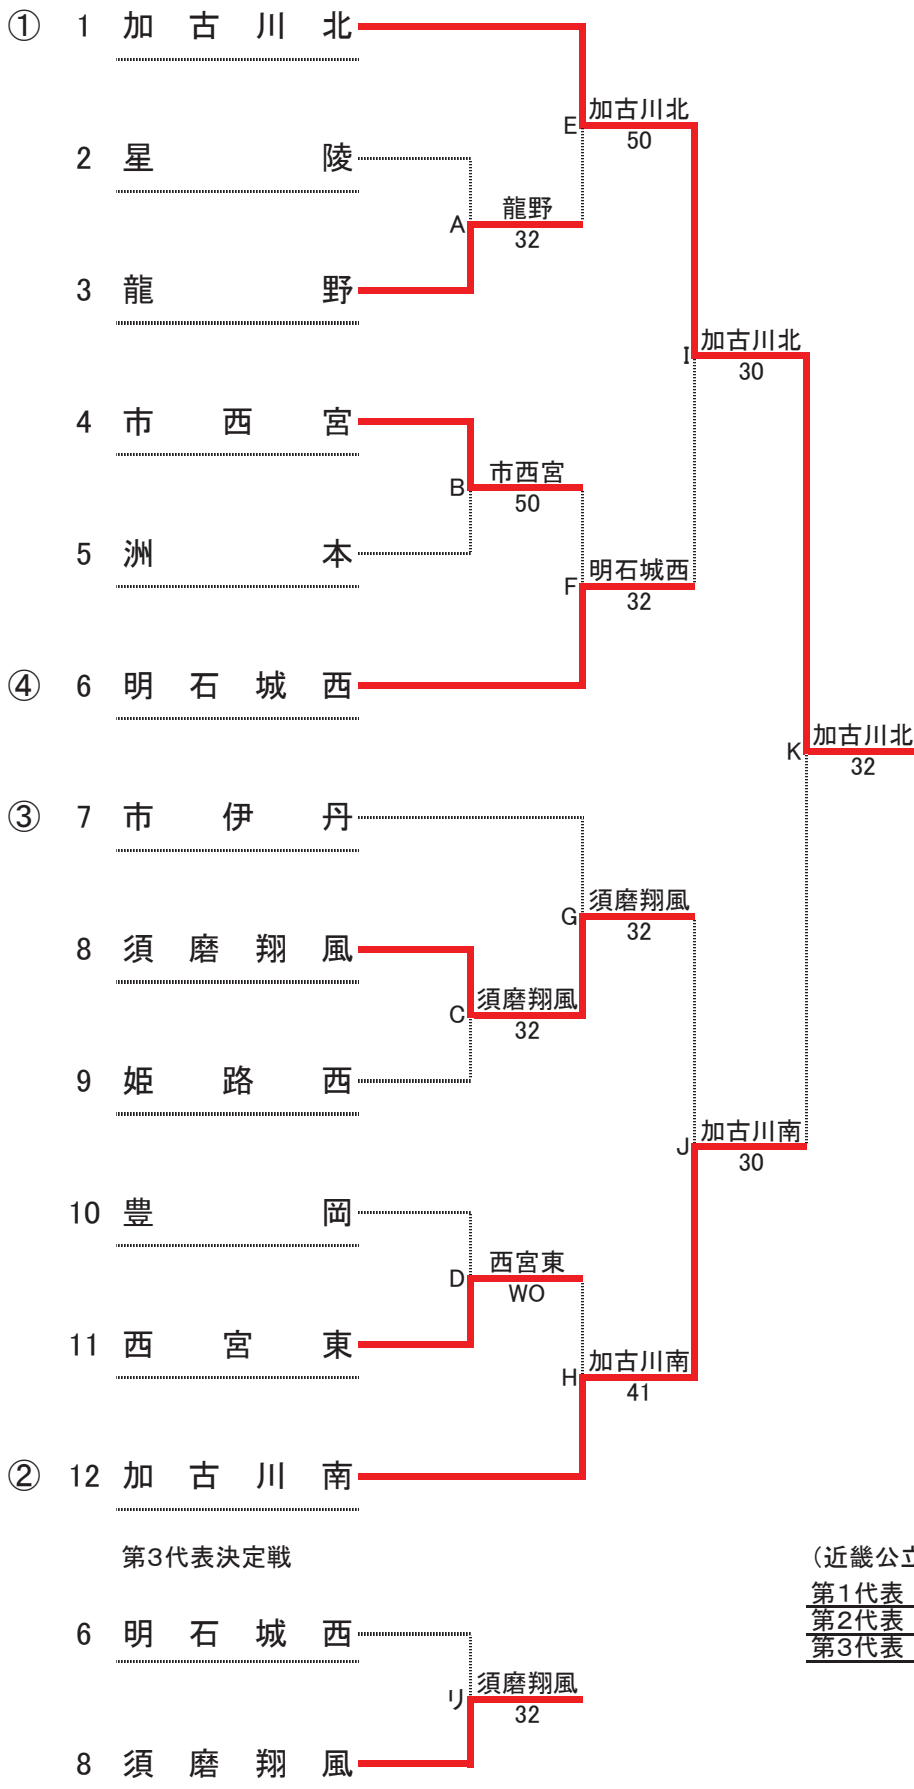

平成28年度兵庫県公立高等学校テニス大会 女子団体
(しあわせの村テニスコート)

(近畿公立高校テニス大会出場校)

第1代表 県立加古川北高等学校

第2代表 県立加古川南高等学校

第3代表 神戸市立須磨翔風高等学校

平成28年度兵庫県公立高等学校テニス大会 女子団体

(しあわせの村テニスコート)

		A 1回戦	
学校名	星陵	2-3	龍野
S1	渡部 姫香	0-6	高野 未来
D1	平田 薫愛	6-2	飛永 莉子
	高森 春香		飛岡 彩香
S2	岩永 優那	4-6	坂 和歌子
D2	北野 葵	6-3	上田 恵鈴奈
	嶋田 有子		大西 杏佳
S3	泉 奈々	5-7	椿 保奈瀬

		B 1回戦	
学校名	市西宮	5-0	洲本
S1	安田 佳代子	6-4	武田 未優
D1	大崎 春香	6-2	坂本 留菜
	植木 絢美		大植 令耶
S2	國村 尚世	6-3	川上 桃代
D2	川端 沙希	6-0	池上 琴音
	西野 紗梨香		岩脇 茉那
S3	人見 美雪	6-2	高橋 萌

		C 1回戦	
学校名	須磨翔風	3-2	姫路西
S1	久保 優花	6-2	増田 侑加子
D1	高島彩香音	3-6	秋吉 真衣
	谷井 野乃佳		岩木 泉水
S2	中川 真奈	6-2	五十嵐 深月
D2	山下 未来	6-2	八木 彰香
	川原 千奈		久保田 麻友
S3	岡内 愛智	0-6	西村 有可里

		D 1回戦	
学校名	豊岡	WO	西宮東
S1			
D1		不戦勝	
S2			
D2			
S3			

		E 2回戦	
学校名	加古川北	5-0	龍野
S1	氷室 杏美	6-0	高野 未来
D1	下村 菜摘	6-1	飛永 莉子
	藤原 綾香		上田 恵鈴奈
S2	水田 ひより	6-0	坂 和歌子
D2	山市 悠里花	6-2	中村 梓沙
	中嶋 莉来		大西 杏佳
S3	小西 里菜	2-0RET	椿 保奈瀬

		H 2回戦	
学校名	西宮東	1-4	加古川南
S1	堀江 菜子	6-3	斎藤 風花
D1	和泉 治華	3-6	尾田 愛華
	村山 理紗		山本 聖奈
S2	尾山 凜	1-6	木村 萌々
D2	木崎 史織	1-6	地見 麗
	小木曾 日菜		岸本 友紀菜
S3	平野 伶菜	0-6	山本 真奈

		I 準決勝	
学校名	加古川北	3-0	明石城西
S1	氷室 杏美	6-1	末岡 涼
D1	水田 ひより	6-2	藤本 実優
	下村 菜摘		菅原 千佳菜
S2	小西 里菜	6-1	山縣 優菜
D2	山市 悠里花	5-1 打ち切り	松尾 春菜
	中嶋 莉来		春 凜華
S3	藤原 綾香	4-1打ち切り	新田 侑香