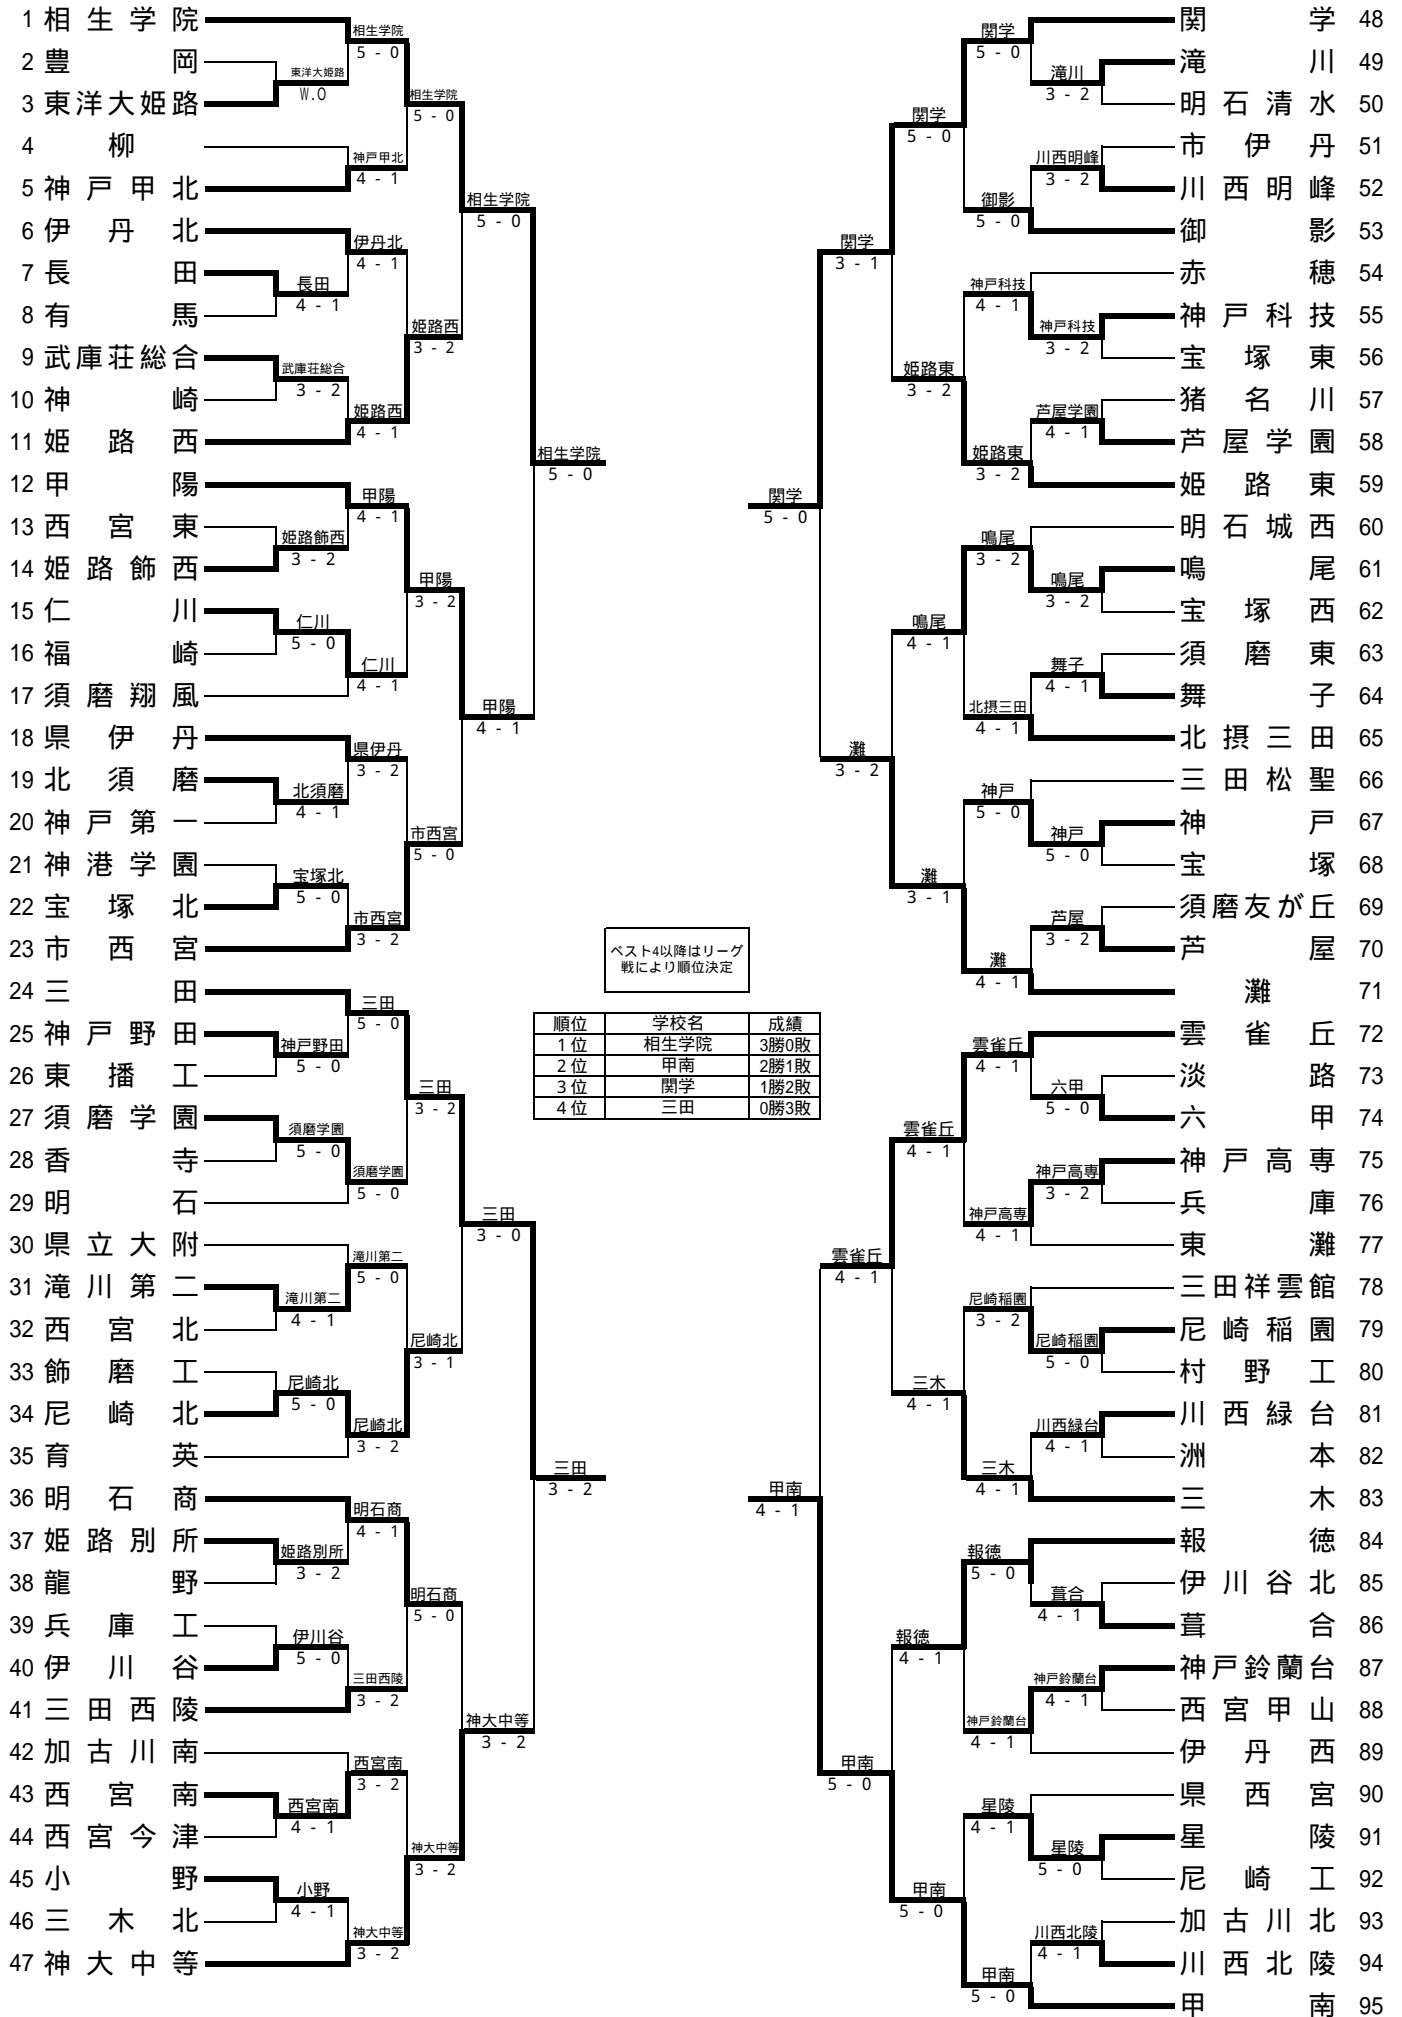

平成28年度兵庫県高等学校対抗テニス新人大会 男子団体戦

- 1 相生学院
- 2 豊岡
- 3 東洋大姫路
- 4 柳
- 5 神戸甲北
- 6 伊丹北
- 7 長田
- 8 有馬
- 9 武庫荘総合
- 10 神崎
- 11 姫路西
- 12 甲陽
- 13 西宮東
- 14 姫路飾西
- 15 仁川
- 16 福崎
- 17 須磨翔風
- 18 県伊丹
- 19 北須磨
- 20 神戸第一
- 21 神港学園
- 22 宝塚北
- 23 市西宮
- 24 三田
- 25 神戸野田
- 26 東播工
- 27 須磨学園
- 28 香寺
- 29 明石
- 30 県立大附
- 31 滝川第二
- 32 西宮北
- 33 飾磨工
- 34 尼崎北
- 35 育英
- 36 明石商
- 37 姫路別所
- 38 龍野
- 39 兵庫工
- 40 伊川谷
- 41 三田西陵
- 42 加古川南
- 43 西宮南
- 44 西宮今津
- 45 小野
- 46 三木北
- 47 神大中等