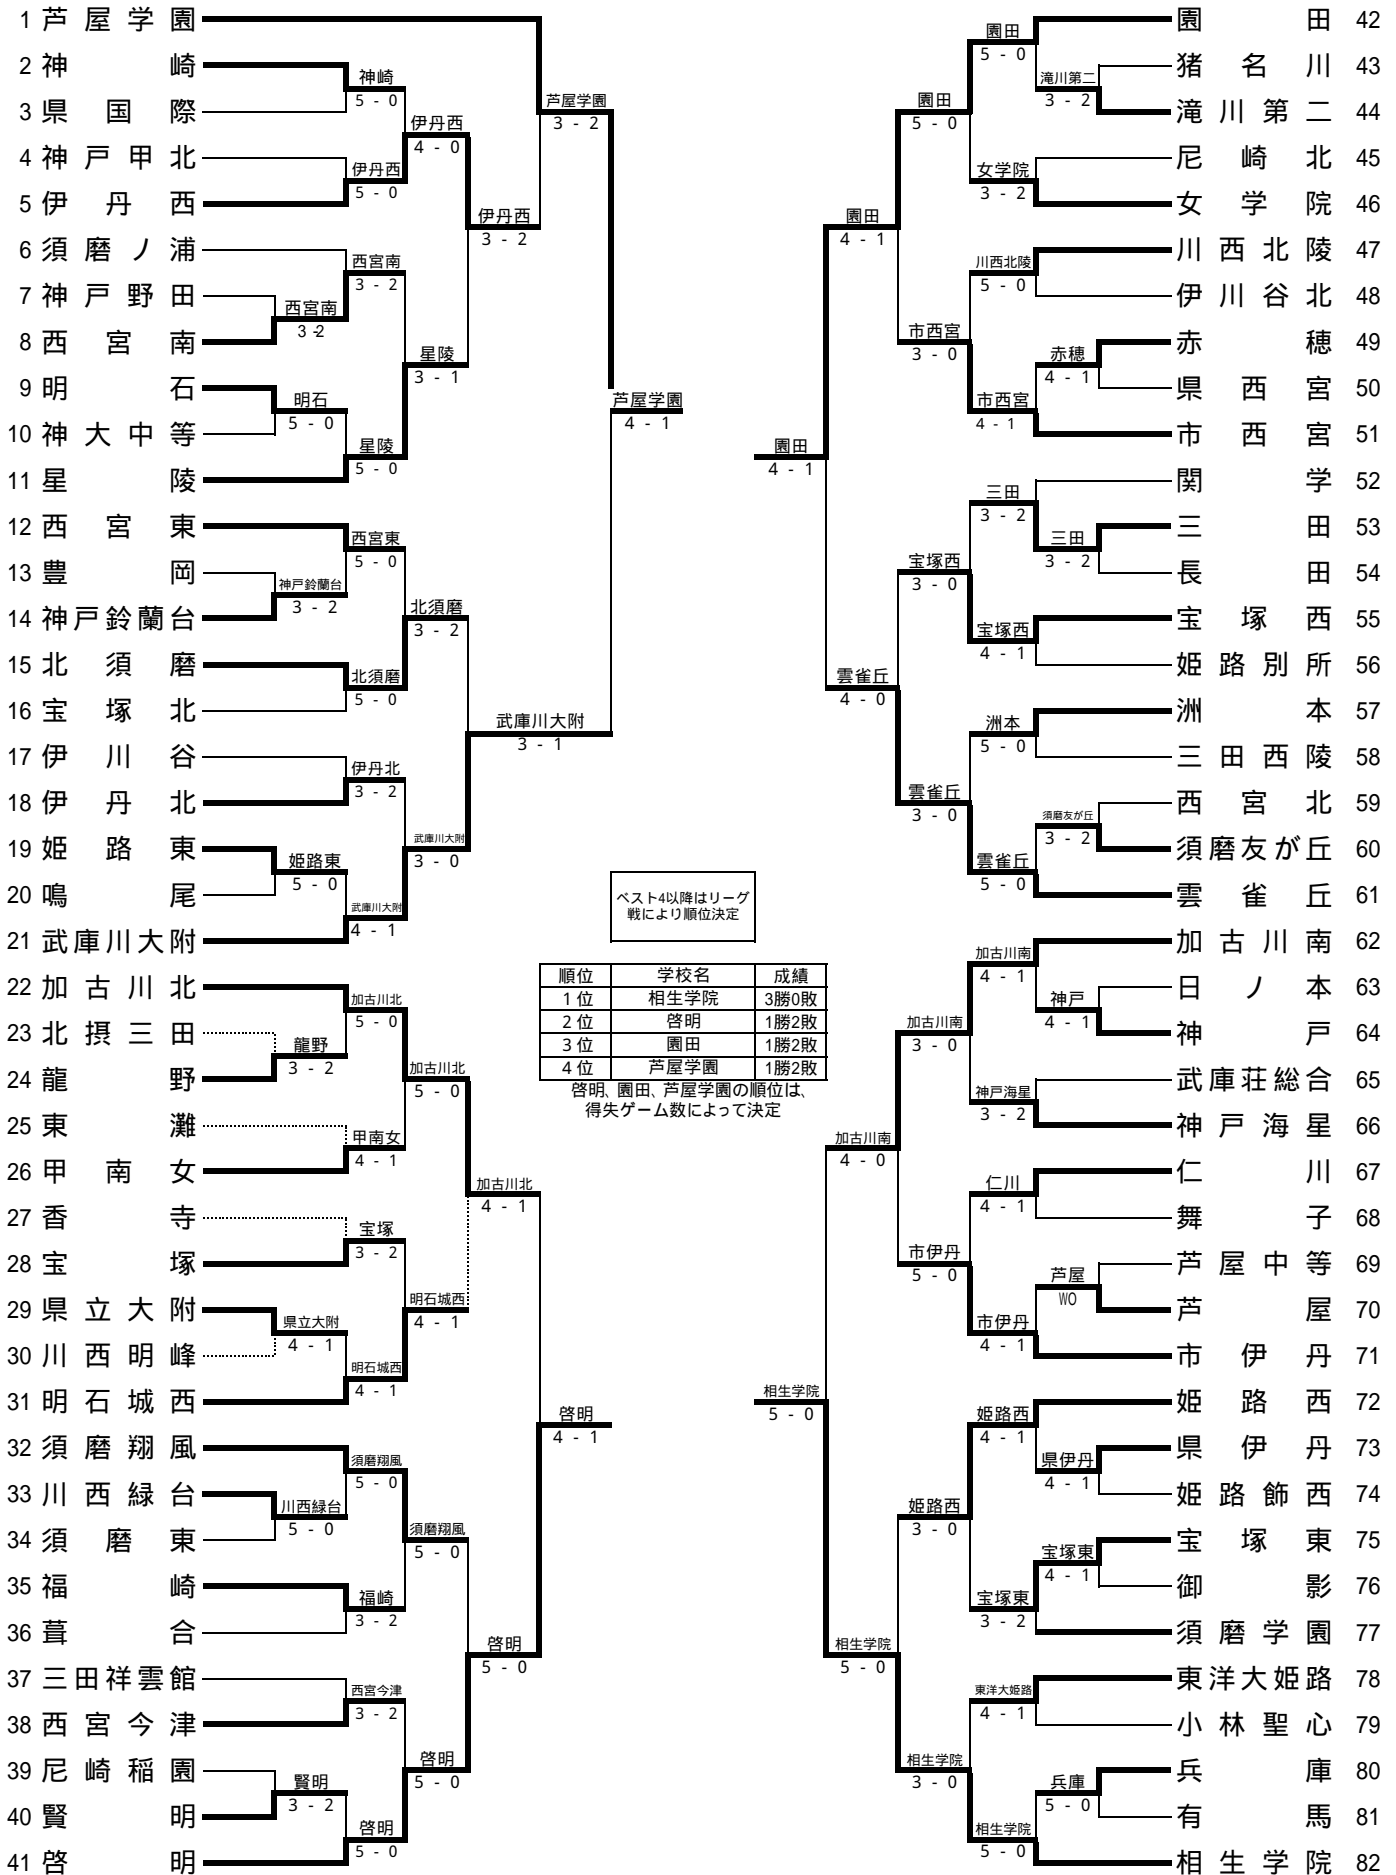

# 平成28年度兵庫県高等学校対抗テニス新人大会 女子団体戦

# 第59回兵庫県高等学校対抗テニス新人大会 女子団体戦本戦

平成28年10月29日～30日  
神戸総合運動公園