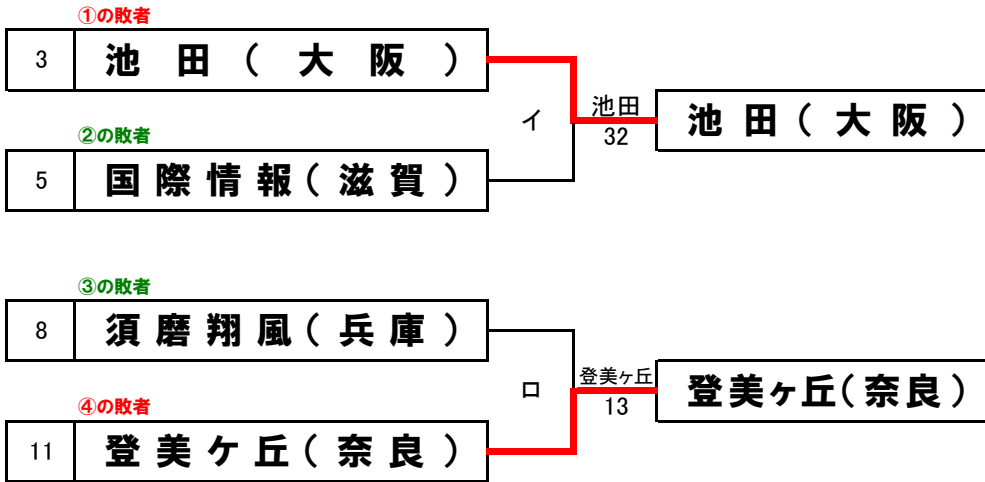

第14回近畿公立高等学校テニス大会 <決勝トーナメント コンソレ>

2017年1月5日(木)・6日(金)
和歌山市立つつじが丘テニスコー

【女子1R負けコンソレ】