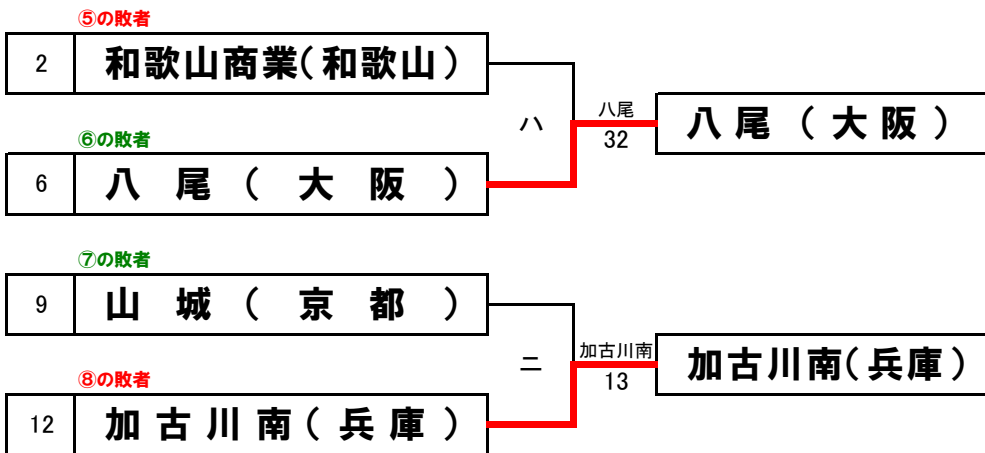

【女子2R負けコンソレ】