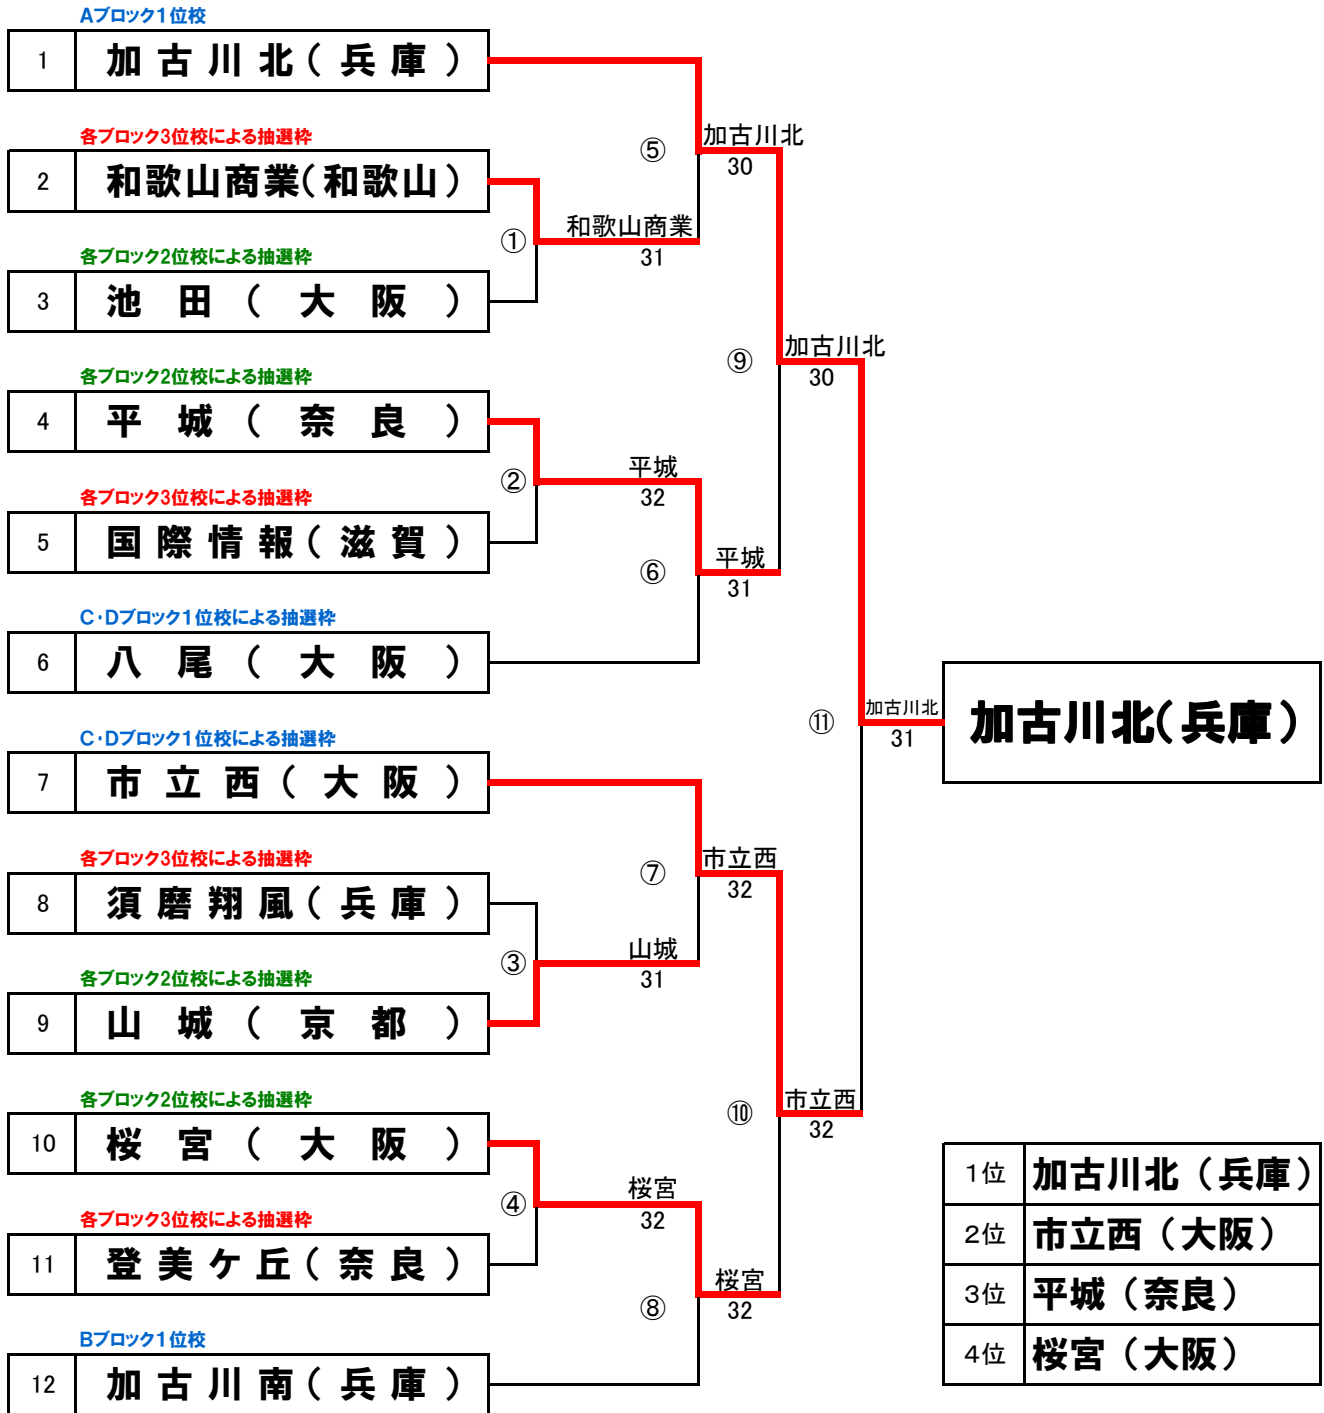

# 第14回近畿公立高等学校テニス大会 <決勝トーナメント>

2017年1月5日(木)・6日(金)  
和歌山市立つつじが丘テニスコー

## 各ブロック1、2、3位校計12校によるトーナメント

- ①C・Dブロック1位校による抽選(ドローNo.6、7に入ります) ②各ブロック2位校による抽選(ドローNo.3、4、9、10に入ります)  
③各ブロック3位校による抽選(ドローNo.2、5、8、11に入ります)

### 【女子】

# 第14回近畿公立高等学校テニス大会

2017年1月5日(木)・6日(金)  
和歌山市立つつじが丘テニスコート

ブロックシード    ブロックA/東大津（滋賀）    ブロックB/加古川南（兵庫）    ブロックC/国際情報（滋賀）    ブロックD/北野（大阪）