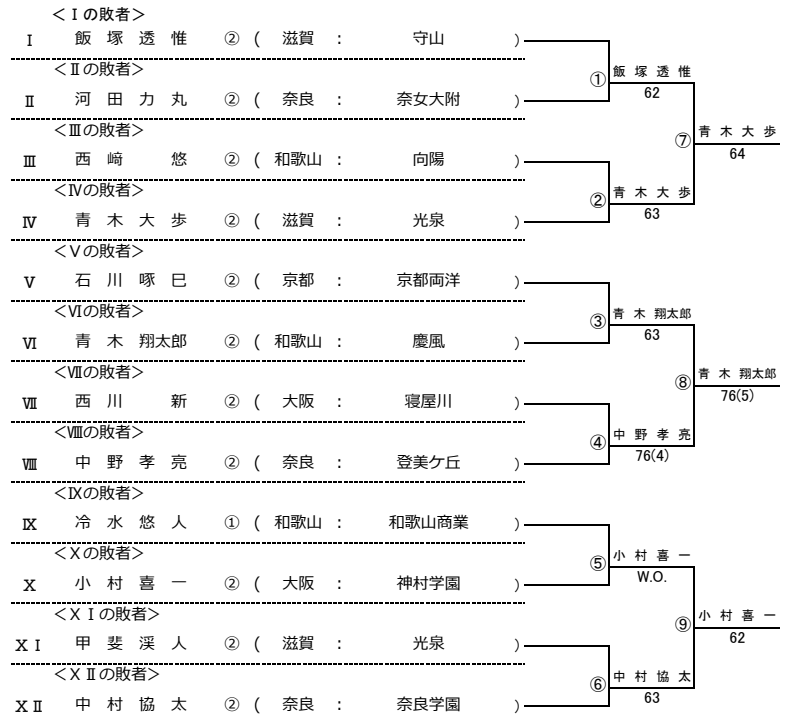

平成29年度 近畿高等学校選抜テニス大会 新人の部 【男子】

2017/6/18 長浜バイオ大学ドーム

★本戦ドロー（1セットマッチ）

★1Rコンソレーションドロー（1セットマッチノードバンテージ方式）

★2Rコンソレーションドロー（1セットマッチノードバンテージ方式）