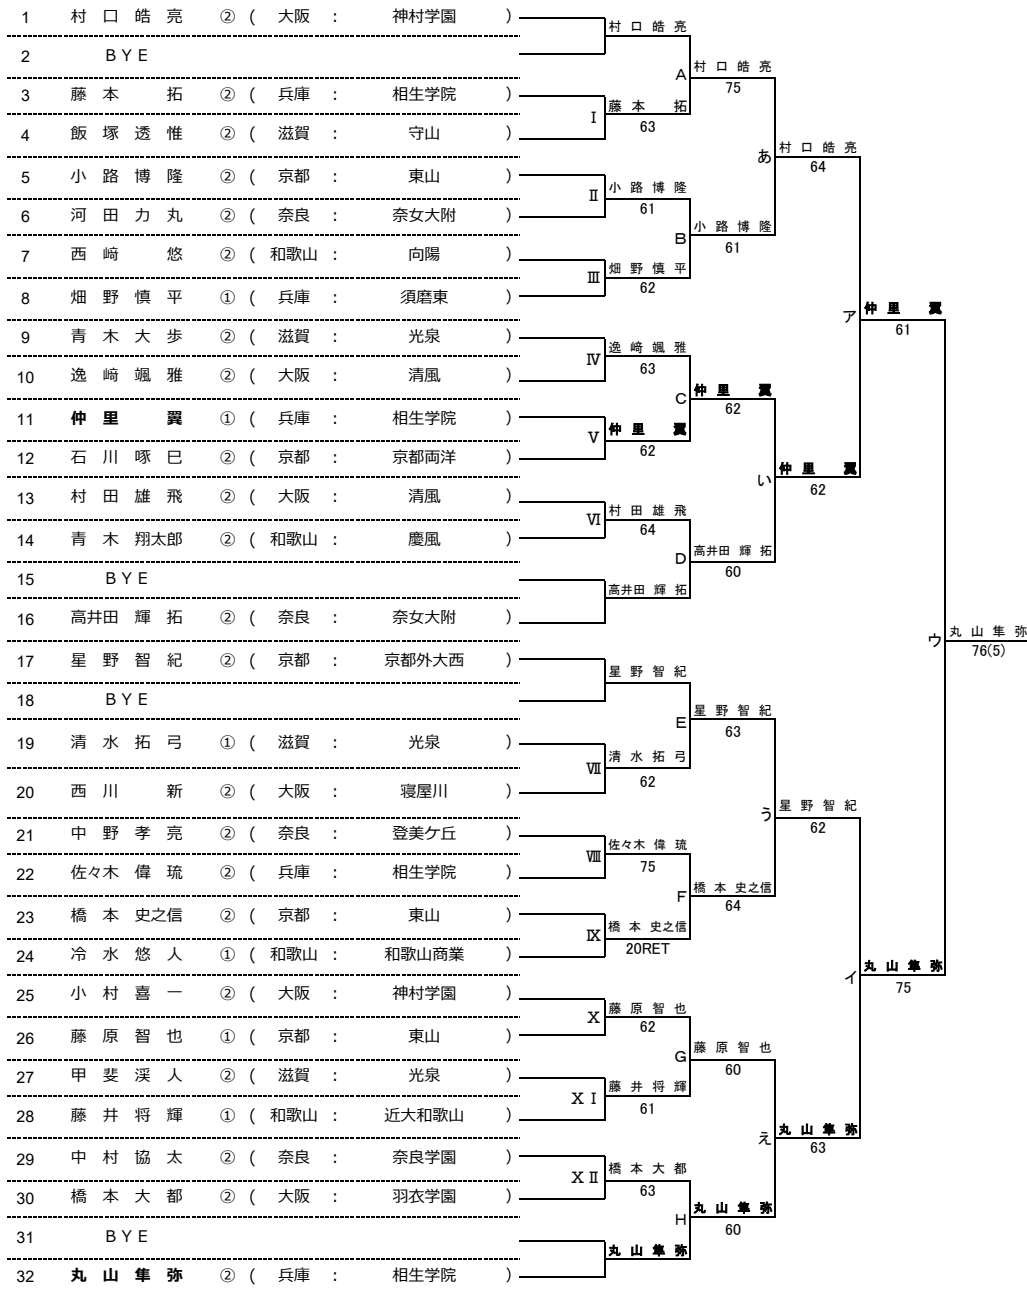

平成29年度 近畿高等学校選抜テニス大会 新人の部 【男子】

2017/6/18 長浜バイオ大学ドーム

★本戦ドロー（1セットマッチ）

★1Rコンソレーションドロー（1セットマッチノードバンテージ方式）

★2Rコンソレーションドロー（1セットマッチノードバンテージ方式）