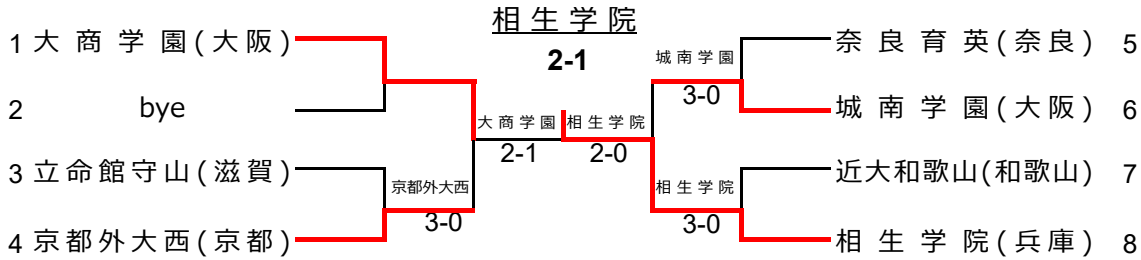

平成29年度 近畿高等学校選抜テニス大会

2017/6/18 21:24

平成29年6月16日～18日 (長浜バイオ大学ドーム)

女子団体戦

シード順位 1 大商学園(大阪) 2 相生学院(兵庫)

女子試合結果

1回戦

| | 立命館守山 | 0 - 3 | 京都外大西 |
|----|----------------|-------|----------------|
| D1 | 吉池 優理 浅田 実咲 | 6 - 8 | 鈴木 理子 小柳 優望 |
| S1 | 奥内 菜々 | 0 - 8 | 清水 柚華 |
| S2 | 遠藤 芹菜 | 3 - 8 | 古澤 優奈 |