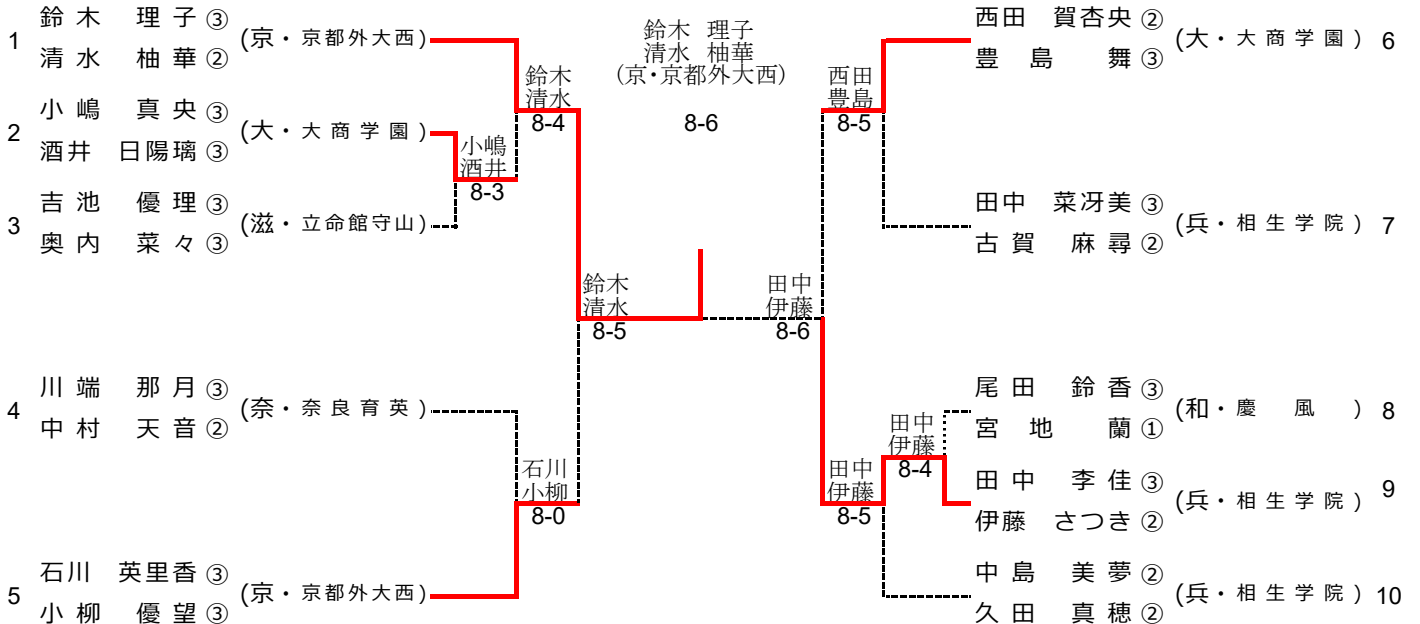

平成29年度 近畿高等学校選抜テニス大会

平成29年6月16日～18日 (長浜バイオ大学ドーム)

女子シングルス

シード順位

1. 清水 柚華(京・京都外大西) 2. 西田 賀杏央(大・大商学園) 3. 田中 李佳(兵・相生学院) 4. 佃 紫帆(大・長尾谷)
 5. 古賀 麻尋(兵・相生学院) 6. 伊藤 さつき(兵・相生学院) 7. 守口 蘭夢(兵・西宮甲英) 8. 中島 美夢(兵・相生学院)

女子ダブルス

シード順位

1. 鈴木 理子(京・京都外大西) 清水 柚華
 2. 中島 美夢(兵・相生学院) 久田 真穂
 3. 西田 賀杏央(大・商学園) 豊島 舞
 4. 石川 英里香(京・京都外大西) 小柳 優望