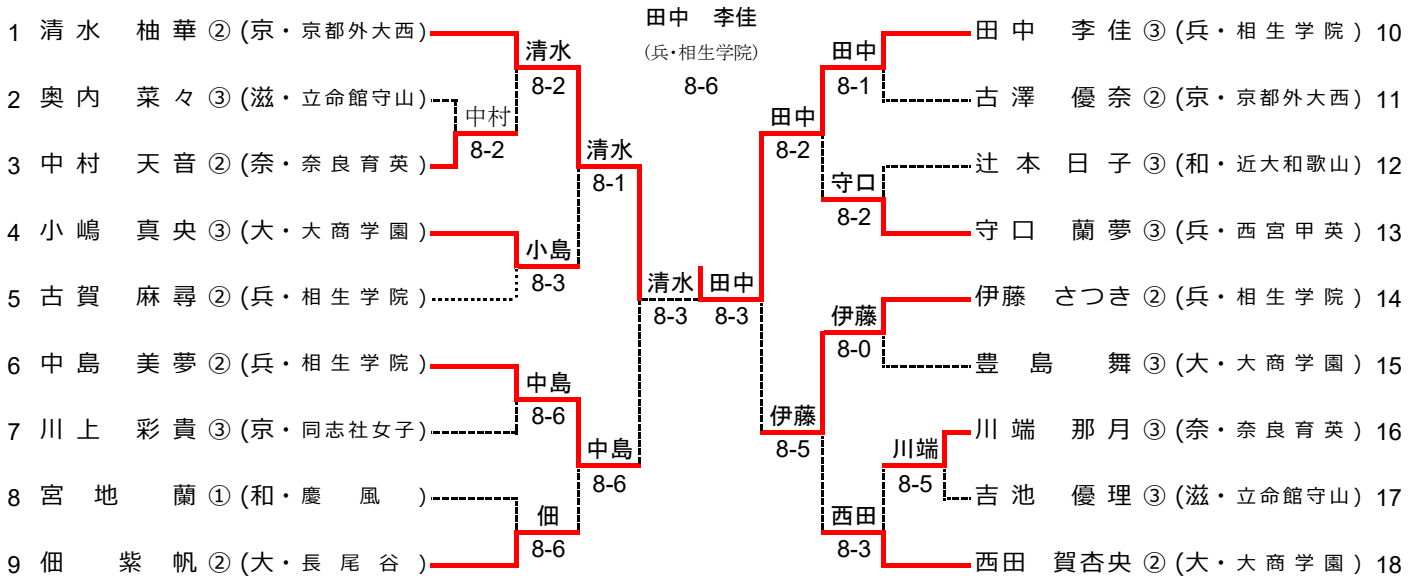

平成29年度 近畿高等学校選抜テニス大会

平成29年6月16日～18日 (長浜バイオ大学ドーム)

女子シングルス

シード順位

1. 清水 柚華(京・京都外大西) 2. 西田 賀杏央(大・大商学園) 3. 田中 李佳(兵・相生学院) 4. 佃 紫帆(大・長尾谷)
 5. 古賀 麻尋(兵・相生学院) 6. 伊藤 さつき(兵・相生学院) 7. 守口 蘭夢(兵・西宮甲英) 8. 中島 美夢(兵・相生学院)

女子ダブルス