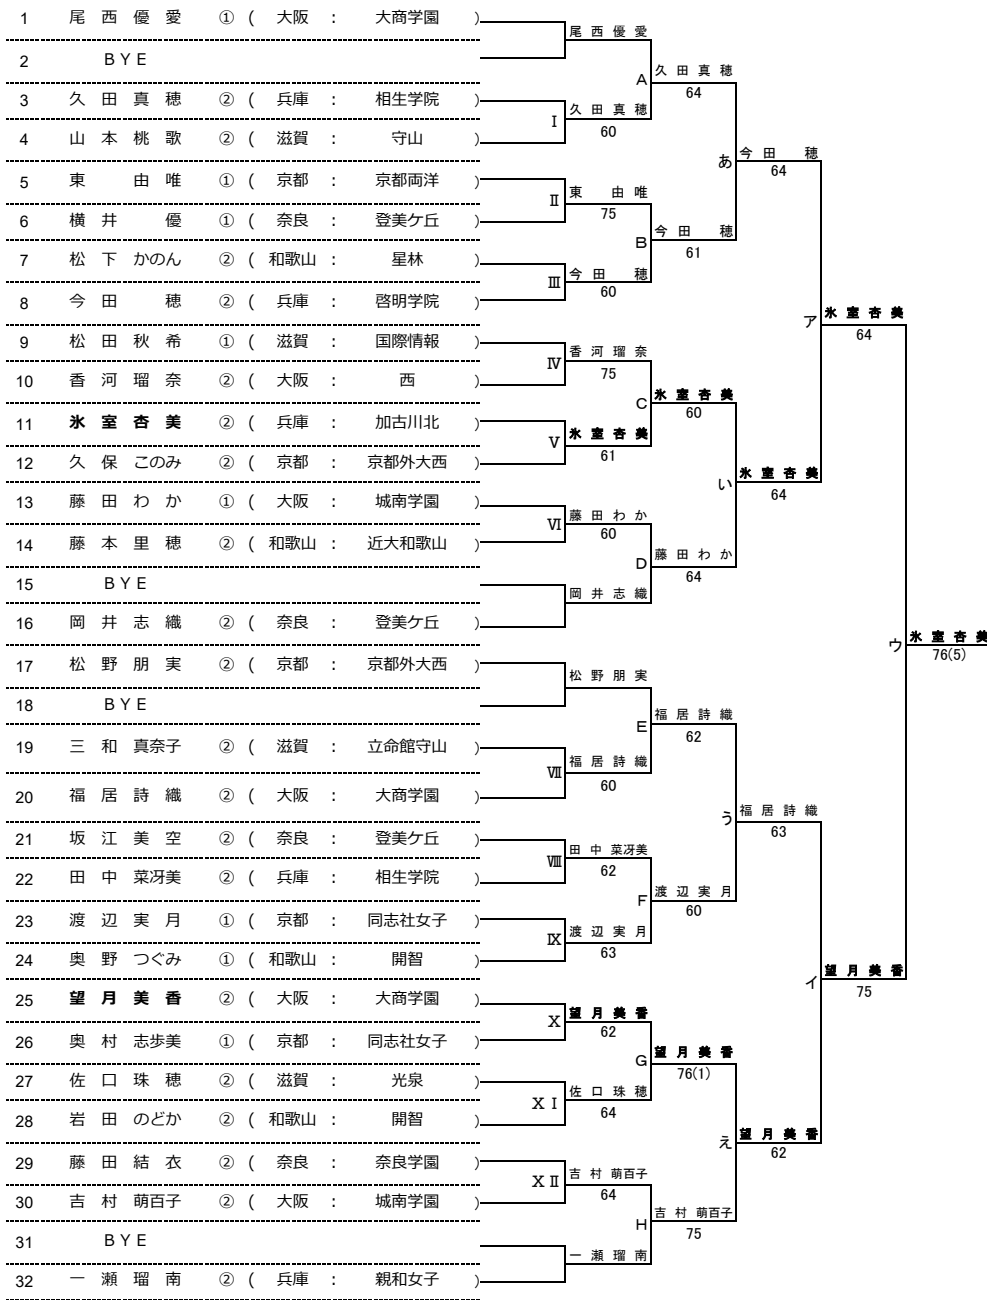

平成29年度 近畿高等学校選抜テニス大会 新人の部 【女子】

2017/6/18 長浜バイオ大学ドーム

★本戦ドロー(1セットマッチ)

★1Rコンソレーションドロー(1セットマッチノーアドバンテージ方式)

★2Rコンソレーションドロー(1セットマッチノーアドバンテージ方式)