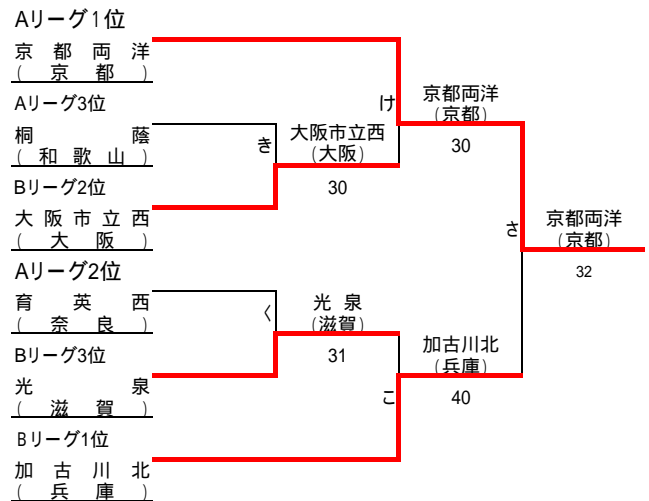

第40回全国選抜高校テニス大会近畿地区大会 団体 部

11月18日(土)

予選男子Aリーグ

	大産大附属 (大阪)	関西学院 (兵庫)	膳所 (滋賀)
2位		23	50
1位	32		50
3位	05	05	

予選女子Aリーグ

	京都両洋 (京都)	育英西 (奈良)	桐蔭 (和歌山)
1位		50	50
2位	05		41
3位	05	14	

予選男子Bリーグ

	京都両洋 (京都)	奈女大附属 (奈良)	近大和歌山 (和歌山)
1位		50	50
2位	05		32
3位	05	23	

予選女子Bリーグ

	加古川北 (兵庫)	大阪市立西 (大阪)	光泉 (滋賀)
1位		41	50
2位	14		50
3位	05	05	

11月19日(日)

決勝男子トーナメント

決勝女子トーナメント

優勝	京都両洋 (京都)
2位	関西学院 (兵庫)
3位	大産大附属 (大阪)
4位	奈女大附属 (奈良)
5位	近大和歌山 (和歌山)
6位	膳所 (滋賀)

優勝	京都両洋 (京都)
2位	加古川北 (兵庫)
3位	大阪市立西 (大阪)
4位	光泉 (滋賀)
5位	育英西 (奈良)
6位	桐蔭 (和歌山)