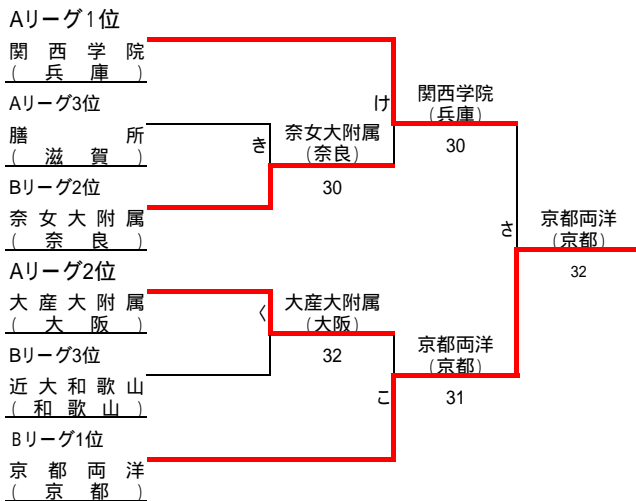

第40回全国選抜高校テニス大会近畿地区大会 団体 部

11月18日(土)

予選男子Aリーグ

	大産大附属 (大阪)	関西学院 (兵庫)	膳所 (滋賀)
2位		23	50
1位	32		50
3位	05	05	

予選女子Aリーグ

	京都両洋 (京都)	育英西 (奈良)	桐蔭 (和歌山)
1位		50	50
2位	05		41
3位	05	14	

予選男子Bリーグ

	京都両洋 (京都)	奈女大附属 (奈良)	近大和歌山 (和歌山)
1位		50	50
2位	05		32
3位	05	23	

予選女子Bリーグ

	加古川北 (兵庫)	大阪市立西 (大阪)	光泉 (滋賀)
1位		41	50
2位	14		50
3位	05	05	

11月19日(日)

決勝男子トーナメント

決勝女子トーナメント

優勝	京都両洋 (京都)
2位	関西学院 (兵庫)
3位	大産大附属 (大阪)
4位	奈女大附属 (奈良)
5位	近大和歌山 (和歌山)
6位	膳所 (滋賀)

優勝	京都両洋 (京都)
2位	加古川北 (兵庫)
3位	大阪市立西 (大阪)
4位	光泉 (滋賀)
5位	育英西 (奈良)
6位	桐蔭 (和歌山)