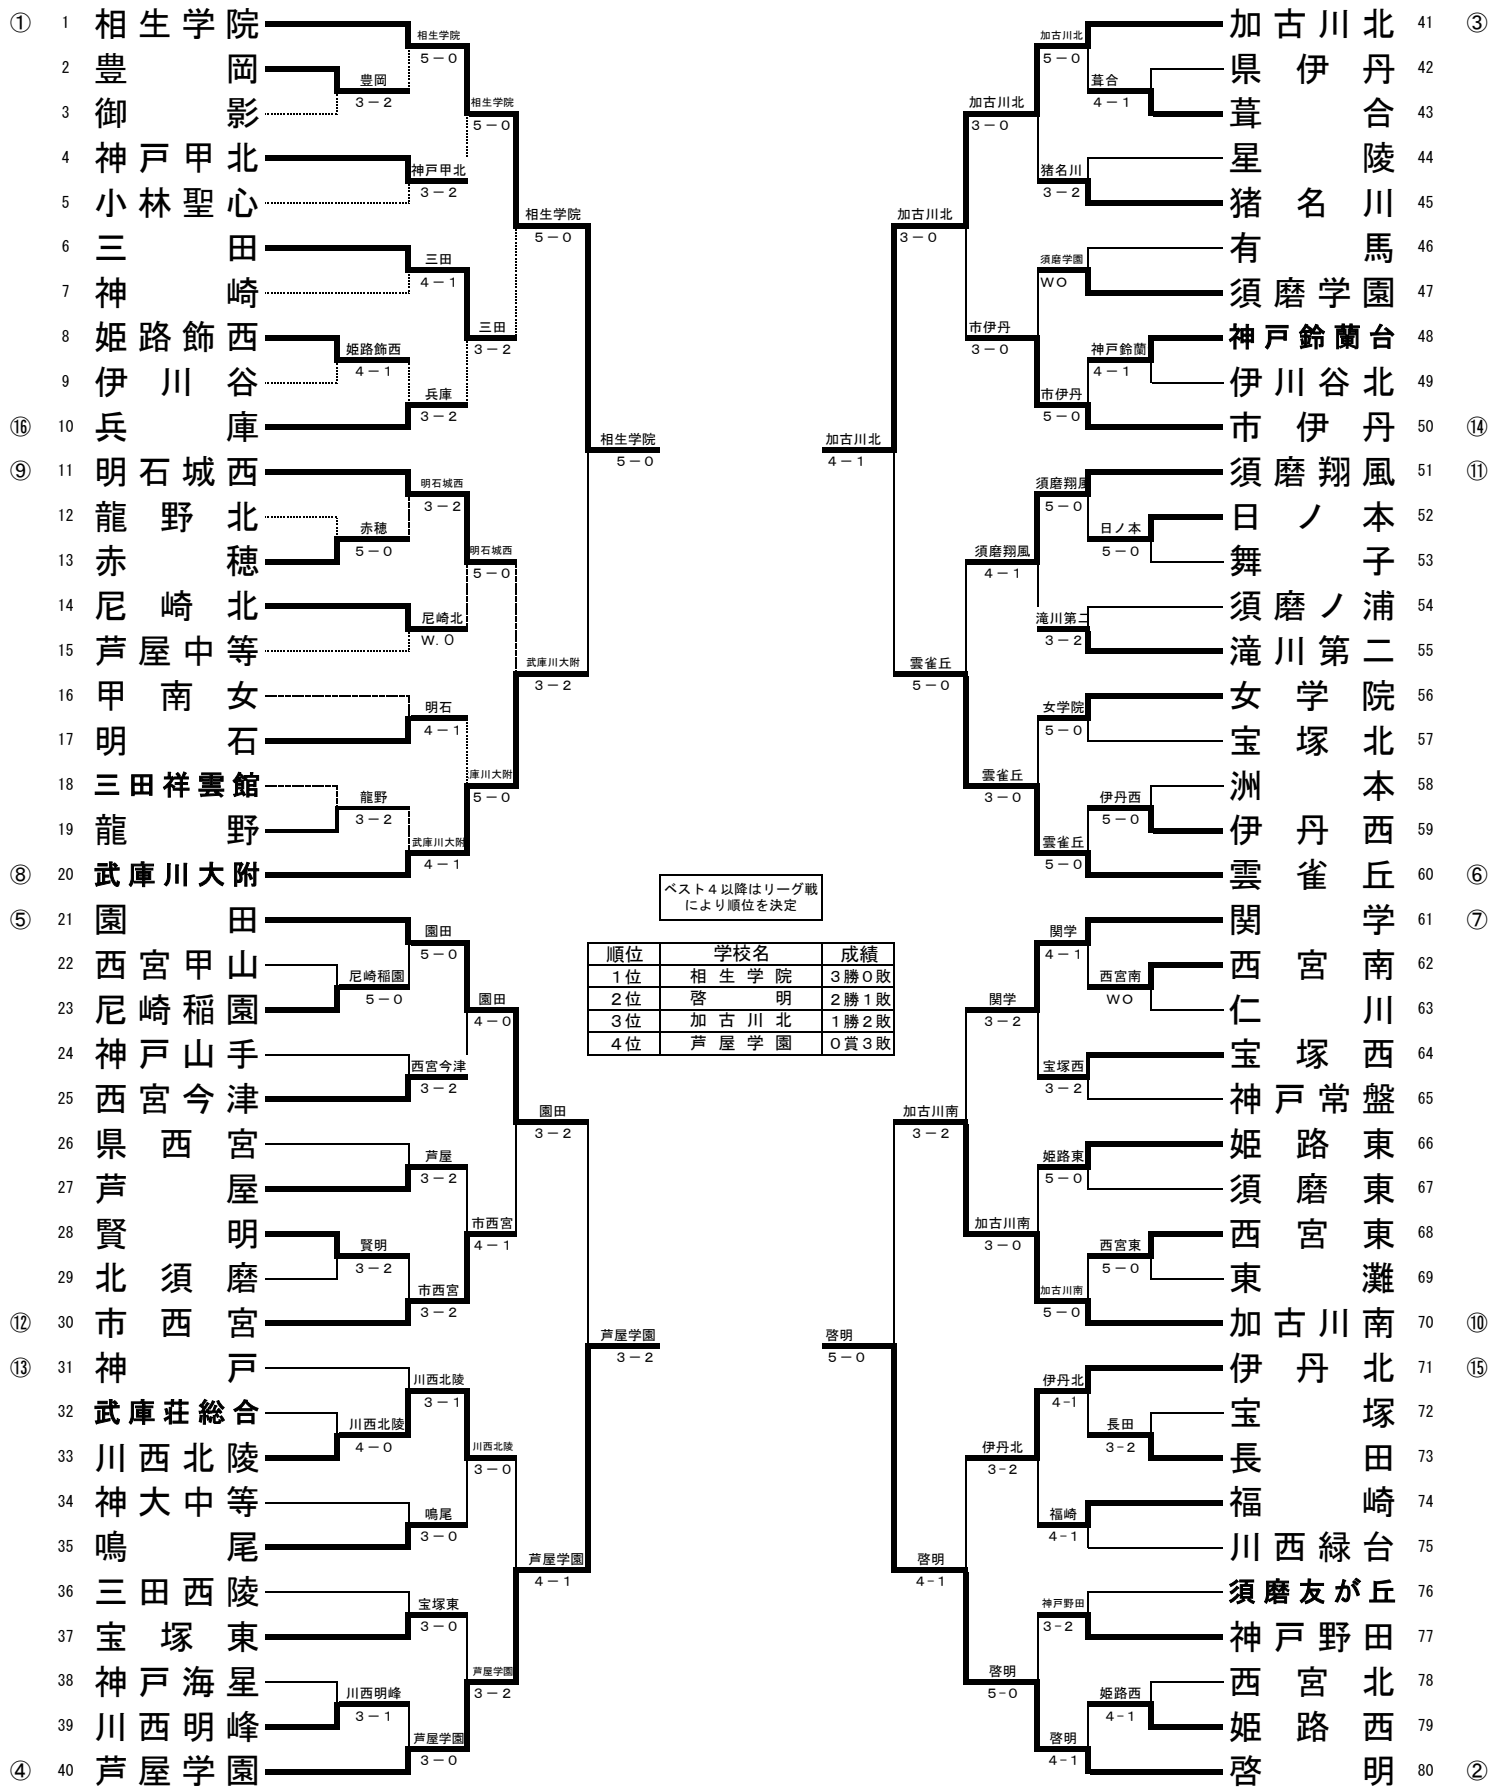

平成29年度兵庫県高等学校対抗テニス新人大会 女子団体戦

ベスト4以降はリーグ戦
により順位を決定

順位	学校名	成績
1位	相生学院	3勝0敗
2位	啓明	2勝1敗
3位	加古川北	1勝2敗
4位	芦屋学園	0賞3敗

第60回兵庫県高等学校対抗テニス新人大会 女子団体戦本戦

平成29年11月4日～5日
神戸総合運動公園

準々決勝

相生学院			武庫川大附		
S1	伊藤 さつき②	5-0	8-2	木全 桃子①	
D1	田中 菜冴美②	8-0	8-0	森崎 優衣②	
	人見 麗②			植村 亜紀子②	
S2	中島 美夢②	8-0	8-0	大土井 なつ海①	
D2	久田 真穂②	8-0	8-0	弘岡 さつき②	
	姫野 ナル②			森本 葉菜②	
S3	古賀 麻尋②	8-0	8-0	横坂 麻衣②	