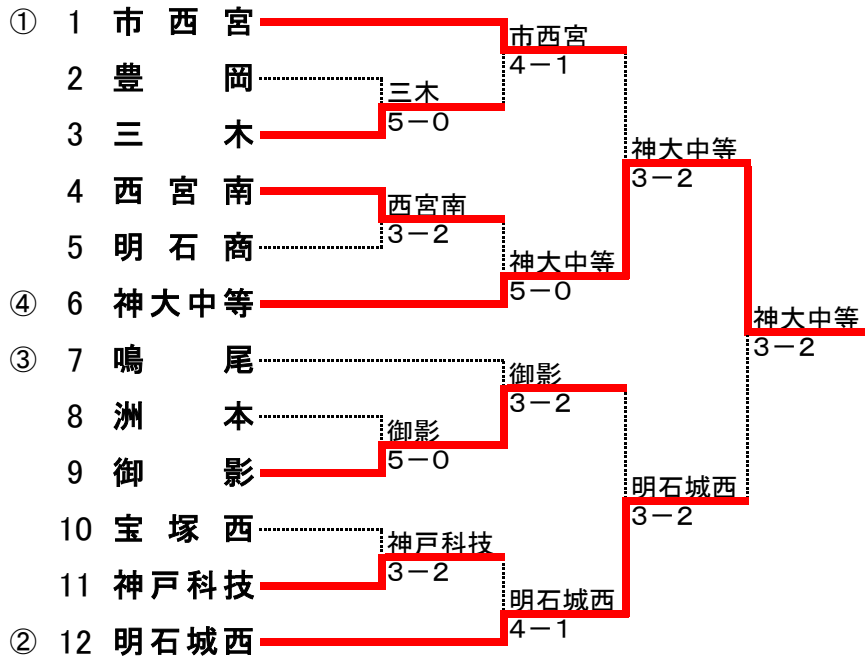

平成29年度兵庫県公立高校テニス大会男子団体

第3代表決定戦

平成29年度兵庫県公立高校テニス大会女子団体

3位決定戦

男子

会場

しあわせの村テニスコート

1回戦