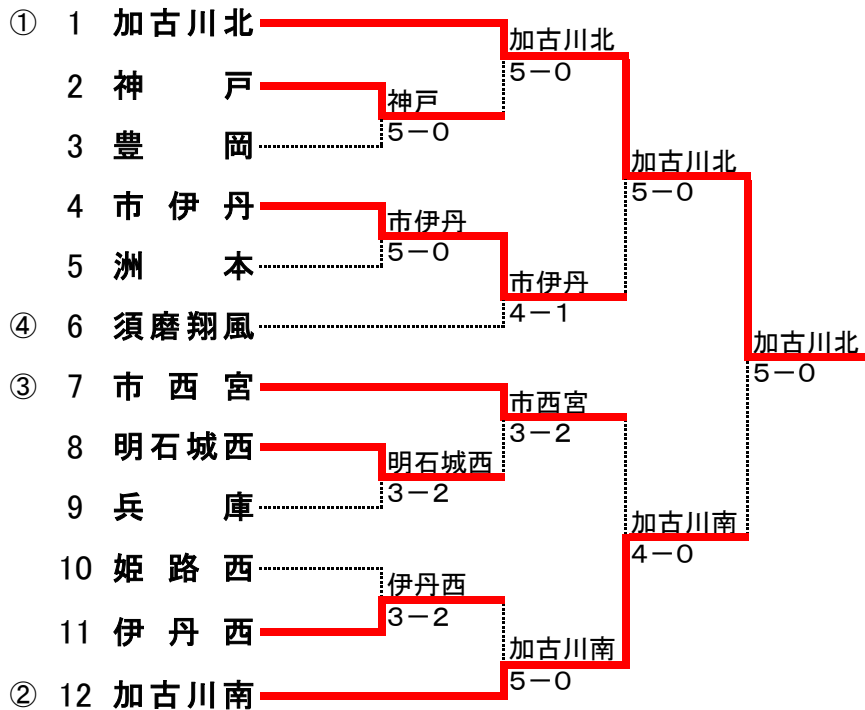

平成29年度兵庫県公立高校テニス大会男子団体

第3代表決定戦

平成29年度兵庫県公立高校テニス大会女子団体

3位決定戦

男子

会場

しあわせの村テニスコート

1回戦