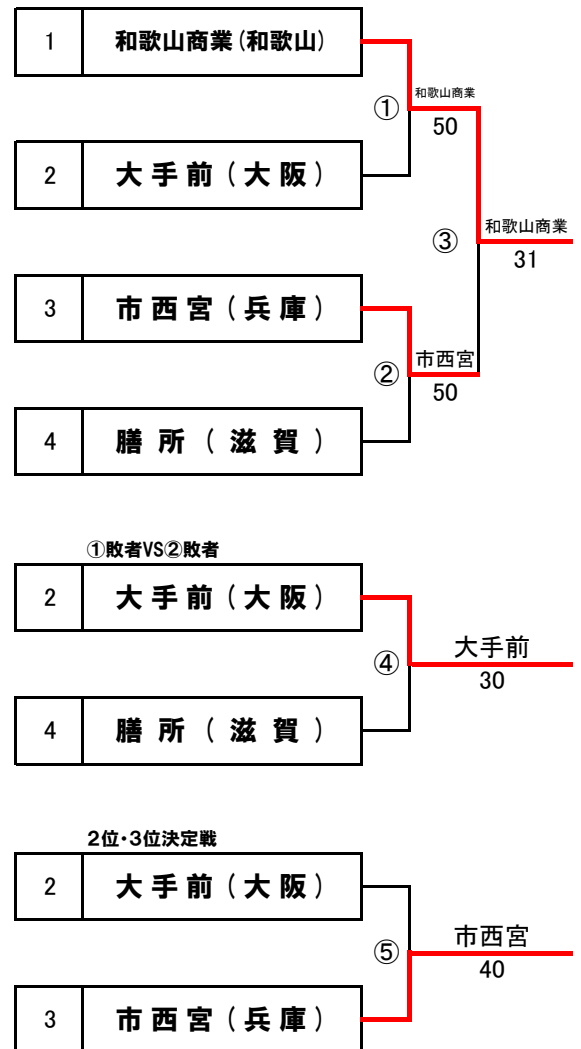

第15回近畿公立高等学校テニス大会

<予選ラウンド>

2018年1月5日(金)・6日(土)
マリンテニスパーク北村

各ブロック4校による予選ラウンド

2R③勝者を1位とする。

1R①②敗者同士が対戦し勝者が2R③敗者と対戦していなければ2位・3位決定戦を行なう。

ブロックシード ブロックA/登美ヶ丘(奈良) ブロックB/和歌山商業(和歌山) ブロックC/紫野(京都) ブロックD/寝屋川(大阪)

【男子】ブロックA

【ブロックA順位】

1位	登美ヶ丘(奈良)
2位	東大津(滋賀)
3位	城南菱創(京都)
4位	吹田東(大阪)

【男子】ブロックB

【ブロックB順位】

1位	和歌山商業(和歌山)
2位	市西宮(兵庫)
3位	大手前(大阪)
4位	膳所(滋賀)

第15回近畿公立高等学校テニス大会

<予選ラウンド>

2018年1月5日(金)・6日(土)
マリンテニスパーク北村

各ブロック4校による予選ラウンド

2R③勝者を1位とする。

1R①②敗者同士が対戦し勝者が2R③敗者と対戦していなければ2位・3位決定戦を行なう。

ブロックシード ブロックA/登美ヶ丘(奈良) ブロックB/和歌山商業(和歌山) ブロックC/紫野(京都) ブロックD/寝屋川(大阪)

【男子】ブロックC

【ブロックC順位】

1位	紫野(京都)
2位	神大中等(兵庫)
3位	高槻北(大阪)
4位	奈良(奈良)

【男子】ブロックD