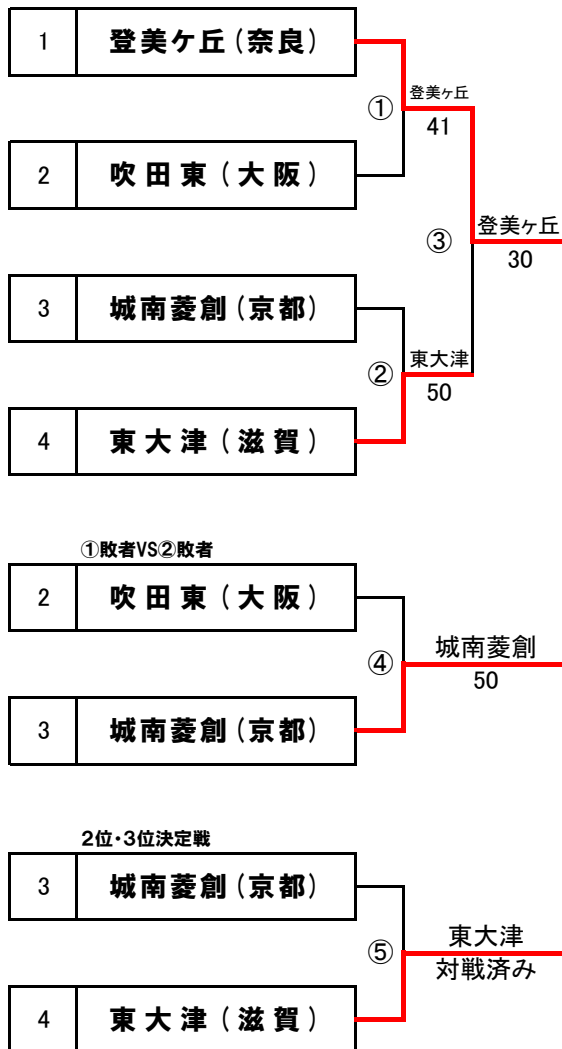

第15回近畿公立高等学校テニス大会

<予選ラウンド>

2018年1月5日(金)・6日(土)
マリンテニスパーク北村

各ブロック4校による予選ラウンド

2R③勝者を1位とする。

1R①②敗者同士が対戦し勝者が2R③敗者と対戦していなければ2位・3位決定戦を行なう。

ブロックシード ブロックA/登美ヶ丘(奈良) ブロックB/和歌山商業(和歌山) ブロックC/紫野(京都) ブロックD/寝屋川(大阪)

【男子】ブロックA

【ブロックA順位】

1位	登美ヶ丘(奈良)
2位	東大津(滋賀)
3位	城南菱創(京都)
4位	吹田東(大阪)

【男子】ブロックB

【ブロックB順位】

1位	和歌山商業(和歌山)
2位	市西宮(兵庫)
3位	大手前(大阪)
4位	膳所(滋賀)

第15回近畿公立高等学校テニス大会

<予選ラウンド>

2018年1月5日(金)・6日(土)
マリンテニスパーク北村

各ブロック4校による予選ラウンド

2R③勝者を1位とする。

1R①②敗者同士が対戦し勝者が2R③敗者と対戦していなければ2位・3位決定戦を行なう。

ブロックシード ブロックA/登美ヶ丘(奈良) ブロックB/和歌山商業(和歌山) ブロックC/紫野(京都) ブロックD/寝屋川(大阪)

【男子】ブロックC

【ブロックC順位】

1位	紫野(京都)
2位	神大中等(兵庫)
3位	高槻北(大阪)
4位	奈良(奈良)

【男子】ブロックD