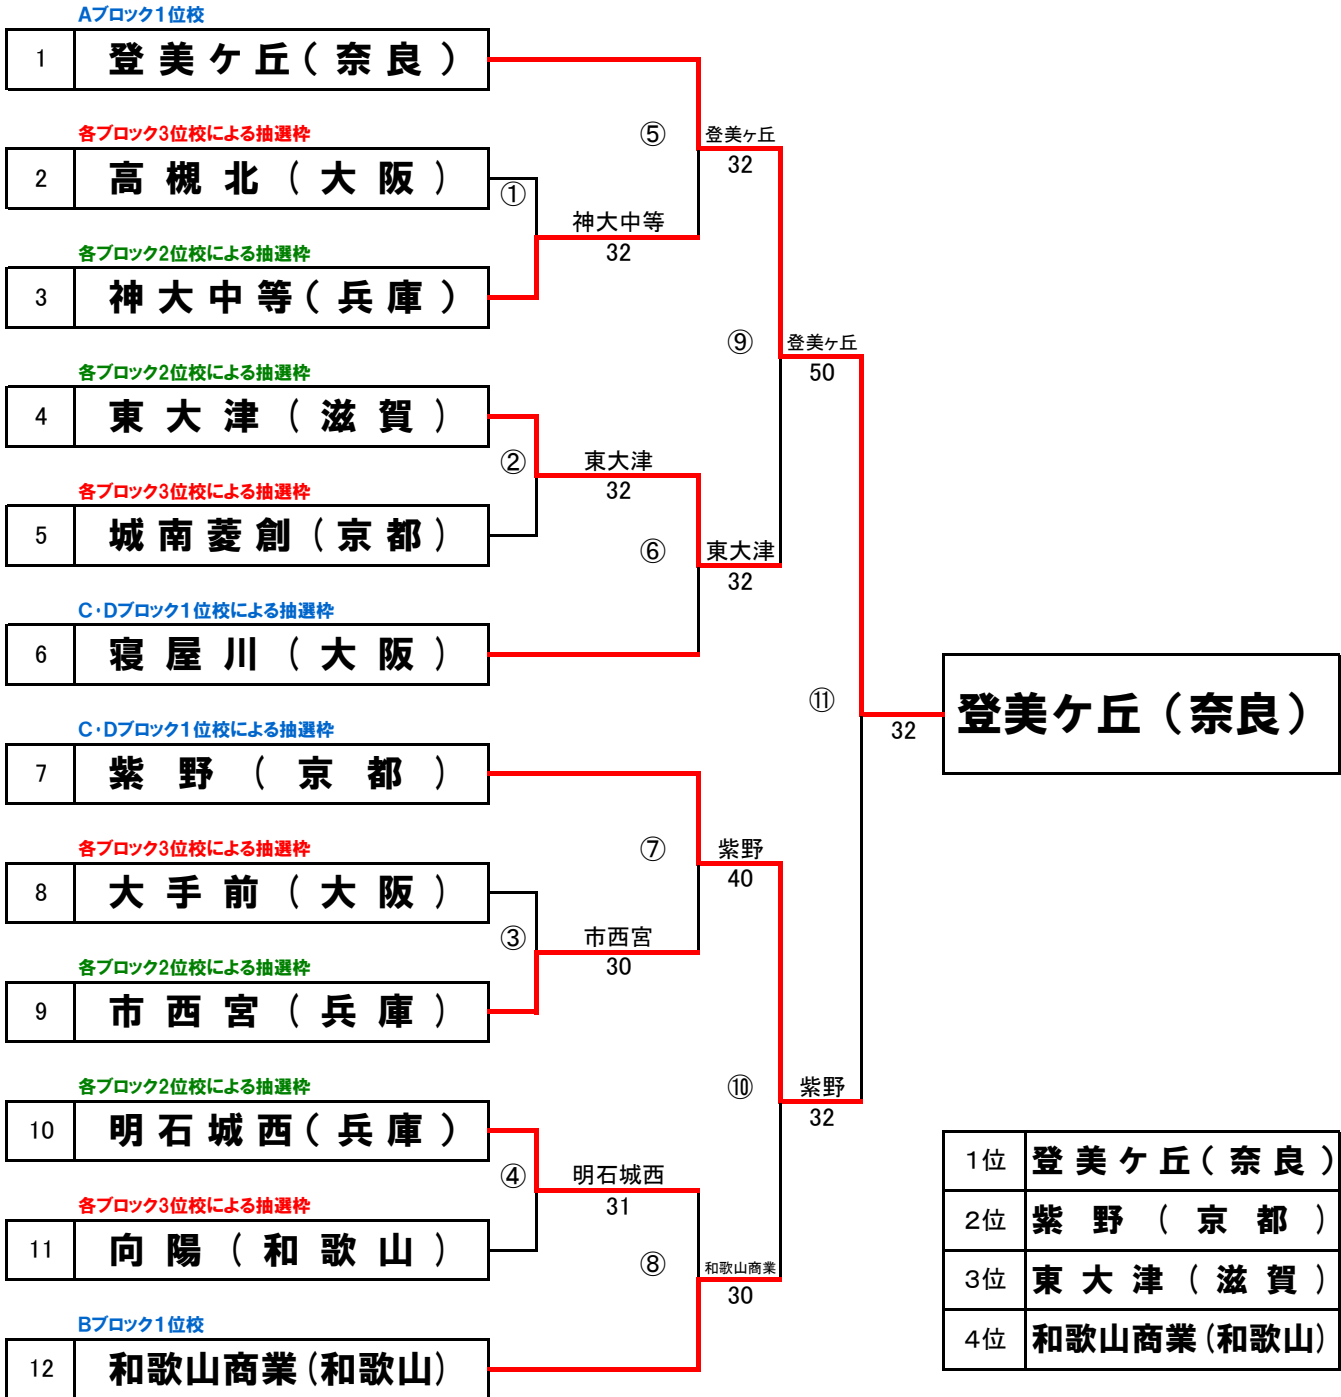

第15回近畿公立高等学校テニス大会

<予選ラウンド>

2018年1月5日(金)・6日(土)
マリンテニスパーク北村

各ブロック4校による予選ラウンド

2R③勝者を1位とする。

1R①②敗者同士が対戦し勝者が2R③敗者と対戦していなければ2位・3位決定戦を行なう。

ブロックシード ブロックA/登美ヶ丘(奈良) ブロックB/和歌山商業(和歌山) ブロックC/紫野(京都) ブロックD/寝屋川(大阪)

【男子】ブロックA

各ブロック4校による予選ラウンド

2R③勝者を1位とする。

1R①②敗者同士が対戦し勝者が2R③敗者と対戦していなければ2位・3位決定戦を行なう。

ブロックシード ブロックA/登美ヶ丘(奈良) ブロックB/和歌山商業(和歌山) ブロックC/紫野(京都) ブロックD/寝屋川(大阪)

【男子】ブロックC

【ブロックC順位】

1位	紫野(京都)
2位	神大中等(兵庫)
3位	高槻北(大阪)
4位	奈良(奈良)

【男子】ブロックD

【ブロックD順位】

1位	寝屋川(大阪)
2位	明石城西(兵庫)
3位	向陽(和歌山)
4位	一条(奈良)

第15回近畿公立高等学校テニス大会

<決勝トーナメント>

2018年1月5日(金)・6日(土)
マリンテニスパーク北村

各ブロック1、2、3位校計12校によるトーナメント

- ①C・Dブロック1位校による抽選(ドローNo.6、7に入ります) ②各ブロック2位校による抽選(ドローNo.3、4、9、10に入ります)
③各ブロック3位校による抽選(ドローNo.2、5、8、11に入ります)

【男子】

3位決定戦

第15回近畿公立高等学校テニス大会 <決勝トーナメント コンソレ>

2018年1月5日(金)・6日(土)
マリンテニスパーク北村

【男子1R負けコンソレ】

【男子2R負けコンソレ】

<4位校トーナメント>

第15回 近畿公立高等学校テニス大会