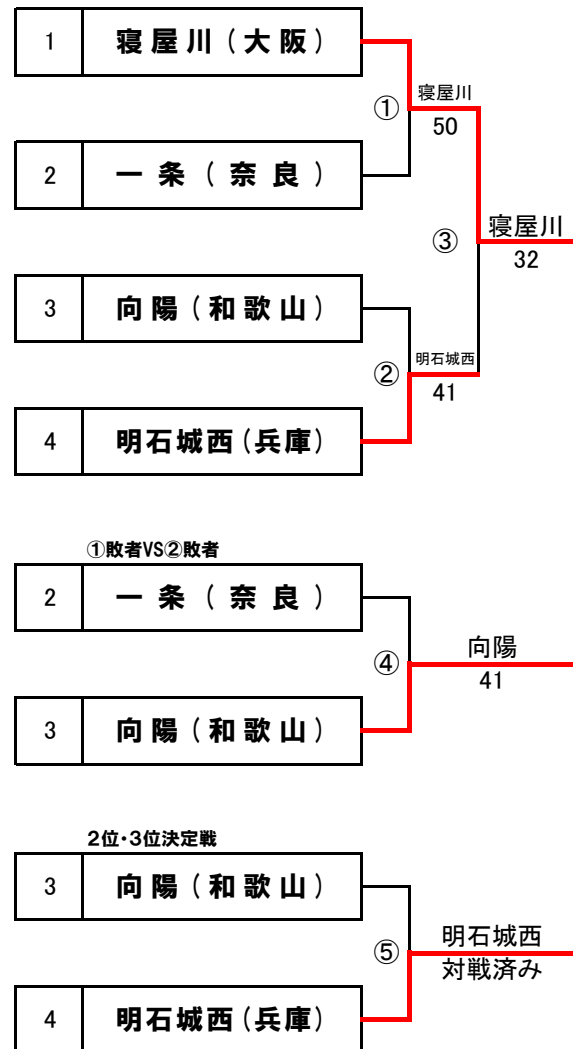

第15回近畿公立高等学校テニス大会

<予選ラウンド>

2018年1月5日(金)・6日(土)
マリンテニスパーク北村

各ブロック4校による予選ラウンド

2R③勝者を1位とする。

1R①②敗者同士が対戦し勝者が2R③敗者と対戦していなければ2位・3位決定戦を行なう。

ブロックシード ブロックA/登美ヶ丘(奈良) ブロックB/和歌山商業(和歌山) ブロックC/紫野(京都) ブロックD/寝屋川(大阪)

【男子】ブロックA

【ブロックA順位】

1位	登美ヶ丘(奈良)
2位	東大津(滋賀)
3位	城南菱創(京都)
4位	吹田東(大阪)

【男子】ブロックB

【ブロックB順位】

1位	和歌山商業(和歌山)
2位	市西宮(兵庫)
3位	大手前(大阪)
4位	膳所(滋賀)

第15回近畿公立高等学校テニス大会

<予選ラウンド>

2018年1月5日(金)・6日(土)
マリンテニスパーク北村

各ブロック4校による予選ラウンド

2R③勝者を1位とする。

1R①②敗者同士が対戦し勝者が2R③敗者と対戦していなければ2位・3位決定戦を行なう。

ブロックシード ブロックA/登美ヶ丘(奈良) ブロックB/和歌山商業(和歌山) ブロックC/紫野(京都) ブロックD/寝屋川(大阪)

【男子】ブロックC

【ブロックC順位】

1位	紫野(京都)
2位	神大中等(兵庫)
3位	高槻北(大阪)
4位	奈良(奈良)

【男子】ブロックD

【ブロックD順位】

1位	寝屋川(大阪)
2位	明石城西(兵庫)
3位	向陽(和歌山)
4位	一条(奈良)

第15回近畿公立高等学校テニス大会

<決勝トーナメント>

2018年1月5日(金)・6日(土)
マリンテニスパーク北村

各ブロック1、2、3位校計12校によるトーナメント

- ①C・Dブロック1位校による抽選(ドローNo.6、7に入ります) ②各ブロック2位校による抽選(ドローNo.3、4、9、10に入ります)
③各ブロック3位校による抽選(ドローNo.2、5、8、11に入ります)