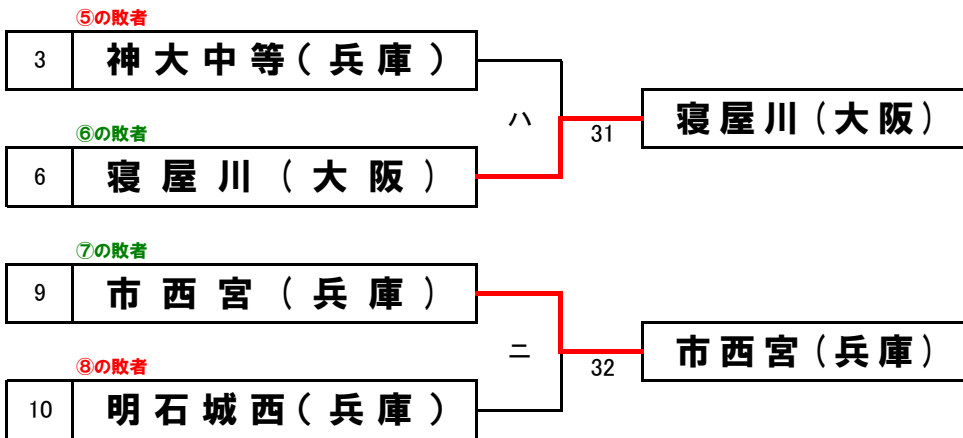

【ブロックD順位】

1位	寝屋川(大阪)
2位	明石城西(兵庫)
3位	向陽(和歌山)
4位	一条(奈良)

第15回近畿公立高等学校テニス大会

<決勝トーナメント>

2018年1月5日(金)・6日(土)
マリンテニスパーク北村

各ブロック1、2、3位校計12校によるトーナメント

- ①C・Dブロック1位校による抽選(ドローNo.6、7に入ります) ②各ブロック2位校による抽選(ドローNo.3、4、9、10に入ります)
③各ブロック3位校による抽選(ドローNo.2、5、8、11に入ります)

【男子】

3位決定戦

第15回近畿公立高等学校テニス大会 <決勝トーナメント コンソレ>

2018年1月5日(金)・6日(土)
マリンテニスパーク北村

【男子1R負けコンソレ】

【男子2R負けコンソレ】

<4位校トーナメント>

第15回 近畿公立高等学校テニス大会