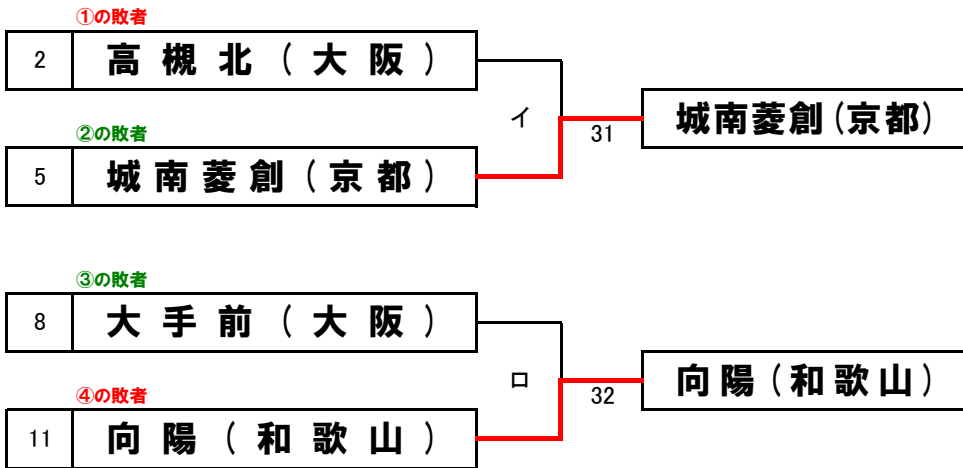

【男子】

3位決定戦

第15回近畿公立高等学校テニス大会 <決勝トーナメント コンソレ>

2018年1月5日(金)・6日(土)
マリンテニスパーク北村

【男子1R負けコンソレ】

【男子2R負けコンソレ】

<4位校トーナメント>

第15回 近畿公立高等学校テニス大会