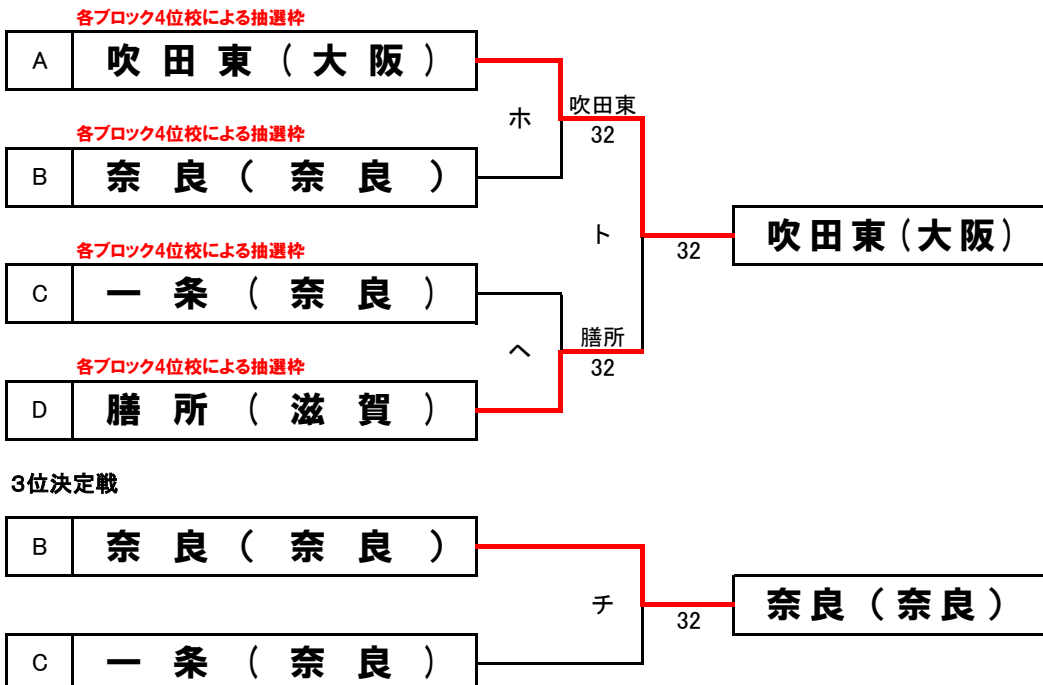

【男子】

3位決定戦

第15回近畿公立高等学校テニス大会 <決勝トーナメント コンソレ>

2018年1月5日(金)・6日(土)
マリンテニスパーク北村

【男子1R負けコンソレ】

【男子2R負けコンソレ】

<4位校トーナメント>

第15回 近畿公立高等学校テニス大会