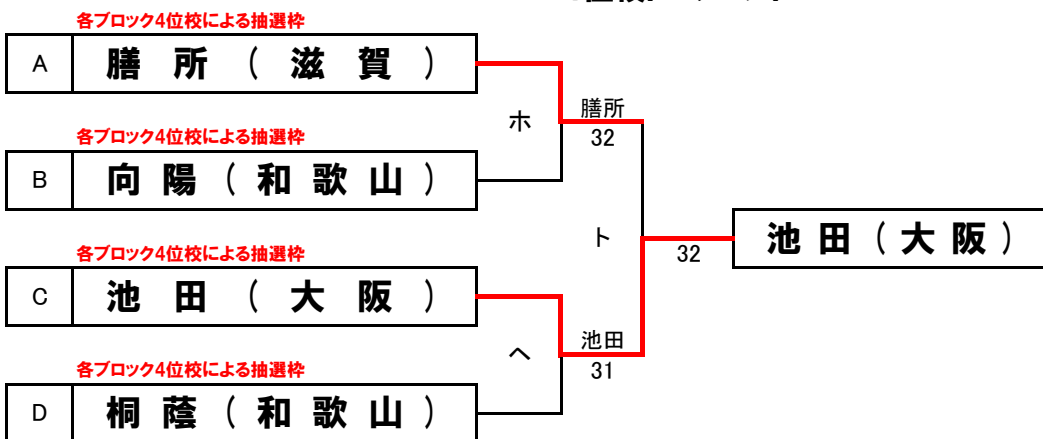

【女子】

3位決定戦

第15回近畿公立高等学校テニス大会 ＜決勝トーナメント コンソレ＞

2018年1月5日(金)・6日(土)
マリンテニスパーク北村

【女子1R負けコンソレ】

【女子2R負けコンソレ】

＜4位校トーナメント＞

3位決定戦