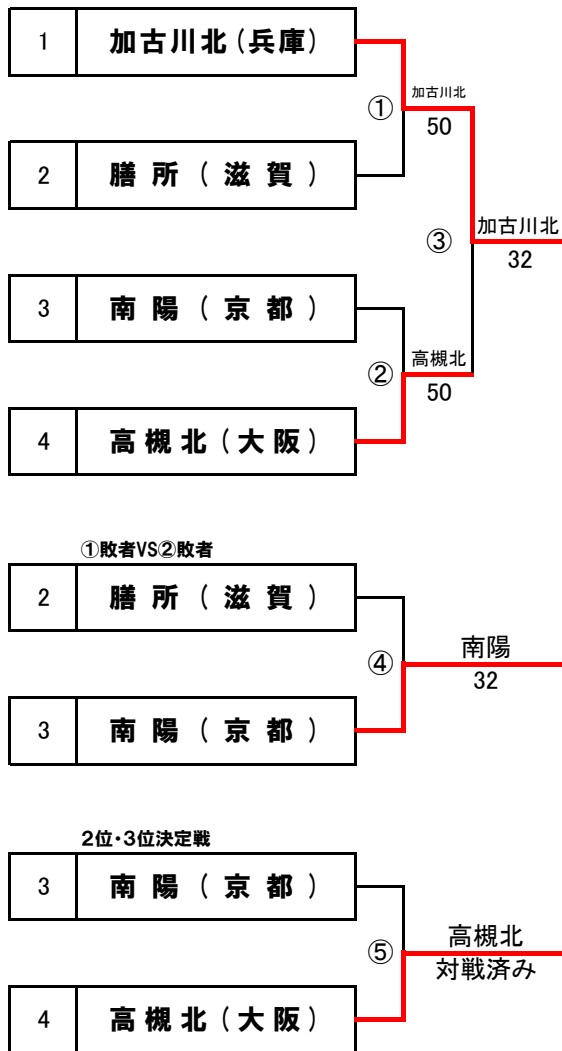

第15回近畿公立高等学校テニス大会

<予選ラウンド>

2018年1月5日(金)・6日(土)
マリンテニスパーク北村

各ブロック4校による予選ラウンド

2R③勝者を1位とする。

1R①②敗者同士が対戦し勝者が2R③敗者と対戦していなければ2位・3位決定戦を行なう。

ブロックシード ブロックA/登美ヶ丘(奈良) ブロックB/守山(滋賀) ブロックC/加古川北(兵庫) ブロックD/市立西(大阪)

【女子】ブロックA

【ブロックA順位】

1位	山城(京都)
2位	市西宮(兵庫)
3位	登美ヶ丘(奈良)
4位	池田(大阪)

【女子】ブロックB

【ブロックB順位】

1位	守山(滋賀)
2位	桜宮(大阪)
3位	市伊丹(兵庫)
4位	桐蔭(和歌山)

第15回近畿公立高等学校テニス大会

<予選ラウンド>

2018年1月5日(金)・6日(土)
マリンテニスパーク北村

各ブロック4校による予選ラウンド

2R③勝者を1位とする。

1R①②敗者同士が対戦し勝者が2R③敗者と対戦していなければ2位・3位決定戦を行なう。

ブロックシード ブロックA/登美ヶ丘(奈良) ブロックB/守山(滋賀) ブロックC/加古川北(兵庫) ブロックD/市立西(大阪)

【女子】ブロックC

【ブロックC順位】

1位	加古川北(兵庫)
2位	高槻北(大阪)
3位	南陽(京都)
4位	膳所(滋賀)

【女子】ブロックD

【ブロックD順位】

1位	市立西(大阪)
2位	加古川南(兵庫)
3位	一条(奈良)
4位	向陽(和歌山)

第15回近畿公立高等学校テニス大会

<決勝トーナメント>

2018年1月5日(金)・6日(土)
マリンテニスパーク北村

各ブロック1、2、3位校計12校によるトーナメント

- ①C・Dブロック1位校による抽選(ドローNo.6、7に入ります) ②各ブロック2位校による抽選(ドローNo.3、4、9、10に入ります)
③各ブロック3位校による抽選(ドローNo.2、5、8、11に入ります)