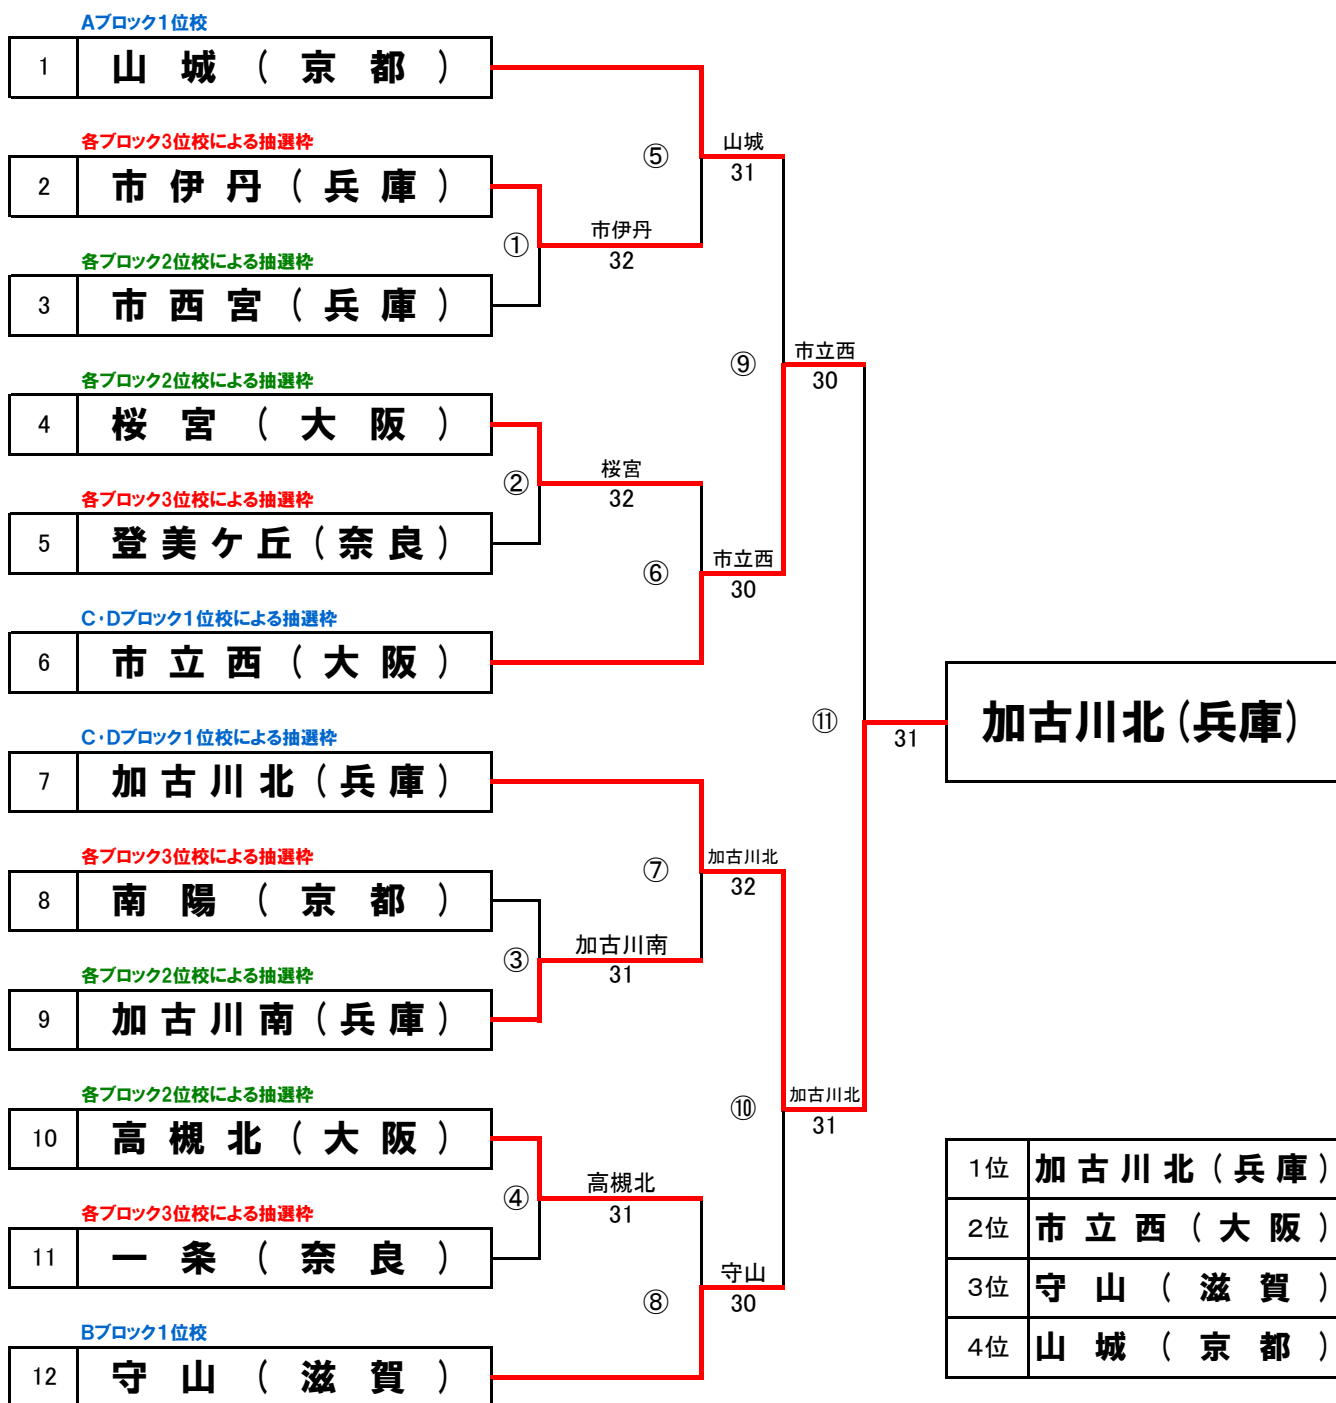

第15回近畿公立高等学校テニス大会

<予選ラウンド>

2018年1月5日(金)・6日(土)
マリンテニスパーク北村

各ブロック4校による予選ラウンド

2R③勝者を1位とする。

1R①②敗者同士が対戦し勝者が2R③敗者と対戦していなければ2位・3位決定戦を行なう。

ブロックシード ブロックA/登美ヶ丘(奈良) ブロックB/守山(滋賀) ブロックC/加古川北(兵庫) ブロックD/市立西(大阪)

【女子】ブロックA

各ブロック4校による予選ラウンド

2R③勝者を1位とする。

1R①②敗者同士が対戦し勝者が2R③敗者と対戦していなければ2位・3位決定戦を行なう。

ブロックシード ブロックA/登美ヶ丘(奈良) ブロックB/守山(滋賀) ブロックC/加古川北(兵庫) ブロックD/市立西(大阪)

【女子】ブロックC

【ブロックC順位】

1位	加古川北(兵庫)
2位	高槻北(大阪)
3位	南陽(京都)
4位	膳所(滋賀)

【女子】ブロックD

【ブロックD順位】

1位	市立西(大阪)
2位	加古川南(兵庫)
3位	一条(奈良)
4位	向陽(和歌山)

第15回近畿公立高等学校テニス大会

<決勝トーナメント>

2018年1月5日(金)・6日(土)
マリンテニスパーク北村

各ブロック1、2、3位校計12校によるトーナメント

- ①C・Dブロック1位校による抽選(ドローNo.6、7に入ります) ②各ブロック2位校による抽選(ドローNo.3、4、9、10に入ります)
③各ブロック3位校による抽選(ドローNo.2、5、8、11に入ります)

【女子】

3位決定戦

第15回近畿公立高等学校テニス大会 ＜決勝トーナメント コンソレ＞

2018年1月5日(金)・6日(土)
マリンテニスパーク北村

【女子1R負けコンソレ】

【女子2R負けコンソレ】

＜4位校トーナメント＞

3位決定戦