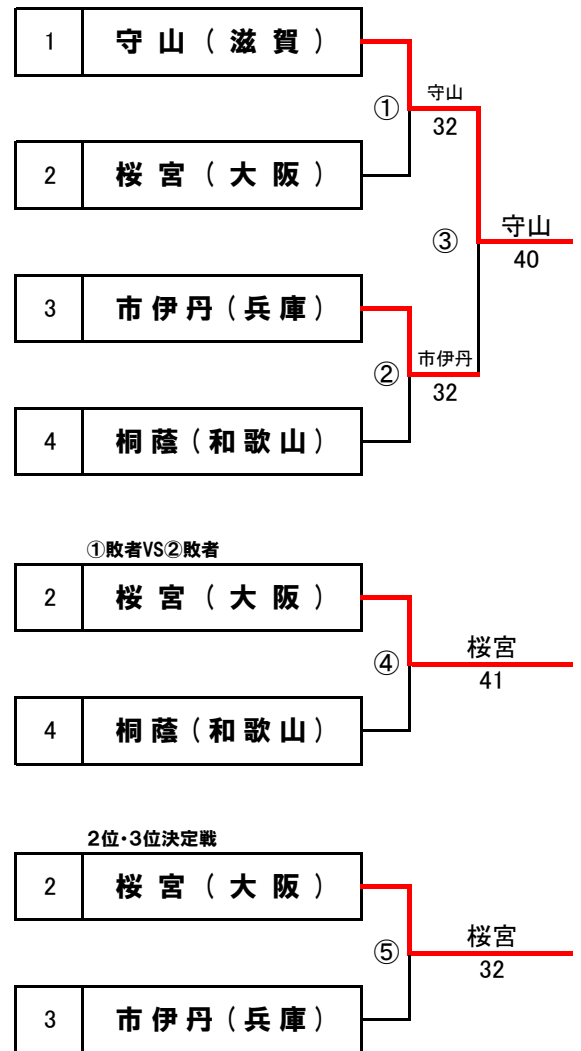

第15回近畿公立高等学校テニス大会

<予選ラウンド>

2018年1月5日(金)・6日(土)
マリンテニスパーク北村

各ブロック4校による予選ラウンド

2R③勝者を1位とする。

1R①②敗者同士が対戦し勝者が2R③敗者と対戦していなければ2位・3位決定戦を行なう。

ブロックシード ブロックA/登美ヶ丘(奈良) ブロックB/守山(滋賀) ブロックC/加古川北(兵庫) ブロックD/市立西(大阪)

【女子】ブロックA

【ブロックA順位】

1位	山城(京都)
2位	市西宮(兵庫)
3位	登美ヶ丘(奈良)
4位	池田(大阪)

【女子】ブロックB

【ブロックB順位】

1位	守山(滋賀)
2位	桜宮(大阪)
3位	市伊丹(兵庫)
4位	桐蔭(和歌山)

第15回近畿公立高等学校テニス大会

<予選ラウンド>

2018年1月5日(金)・6日(土)
マリンテニスパーク北村

各ブロック4校による予選ラウンド

2R③勝者を1位とする。

1R①②敗者同士が対戦し勝者が2R③敗者と対戦していなければ2位・3位決定戦を行なう。

ブロックシード ブロックA/登美ヶ丘(奈良) ブロックB/守山(滋賀) ブロックC/加古川北(兵庫) ブロックD/市立西(大阪)

【女子】ブロックC

【ブロックC順位】

1位	加古川北(兵庫)
2位	高槻北(大阪)
3位	南陽(京都)
4位	膳所(滋賀)

【女子】ブロックD