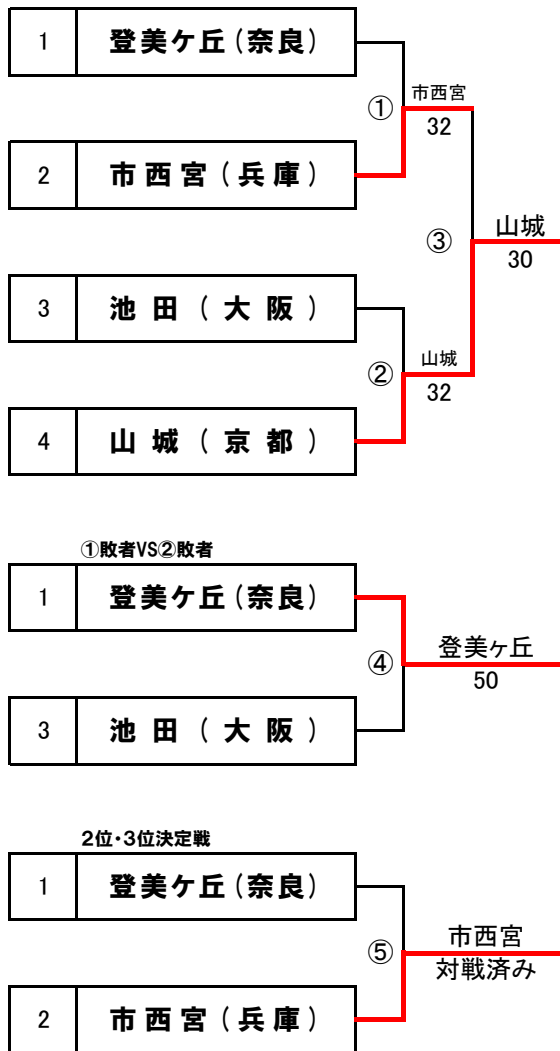

第15回近畿公立高等学校テニス大会

<予選ラウンド>

2018年1月5日(金)・6日(土)
マリンテニスパーク北村

各ブロック4校による予選ラウンド

2R③勝者を1位とする。

1R①②敗者同士が対戦し勝者が2R③敗者と対戦していなければ2位・3位決定戦を行なう。

ブロックシード ブロックA/登美ヶ丘(奈良) ブロックB/守山(滋賀) ブロックC/加古川北(兵庫) ブロックD/市立西(大阪)

【女子】ブロックA

【ブロックA順位】

1位	山城(京都)
2位	市西宮(兵庫)
3位	登美ヶ丘(奈良)
4位	池田(大阪)

【女子】ブロックB

【ブロックB順位】

1位	守山(滋賀)
2位	桜宮(大阪)
3位	市伊丹(兵庫)
4位	桐蔭(和歌山)

第15回近畿公立高等学校テニス大会

<予選ラウンド>

2018年1月5日(金)・6日(土)
マリンテニスパーク北村

各ブロック4校による予選ラウンド

2R③勝者を1位とする。

1R①②敗者同士が対戦し勝者が2R③敗者と対戦していなければ2位・3位決定戦を行なう。

ブロックシード ブロックA/登美ヶ丘(奈良) ブロックB/守山(滋賀) ブロックC/加古川北(兵庫) ブロックD/市立西(大阪)

【女子】ブロックC

【ブロックC順位】

1位	加古川北(兵庫)
2位	高槻北(大阪)
3位	南陽(京都)
4位	膳所(滋賀)

【女子】ブロックD