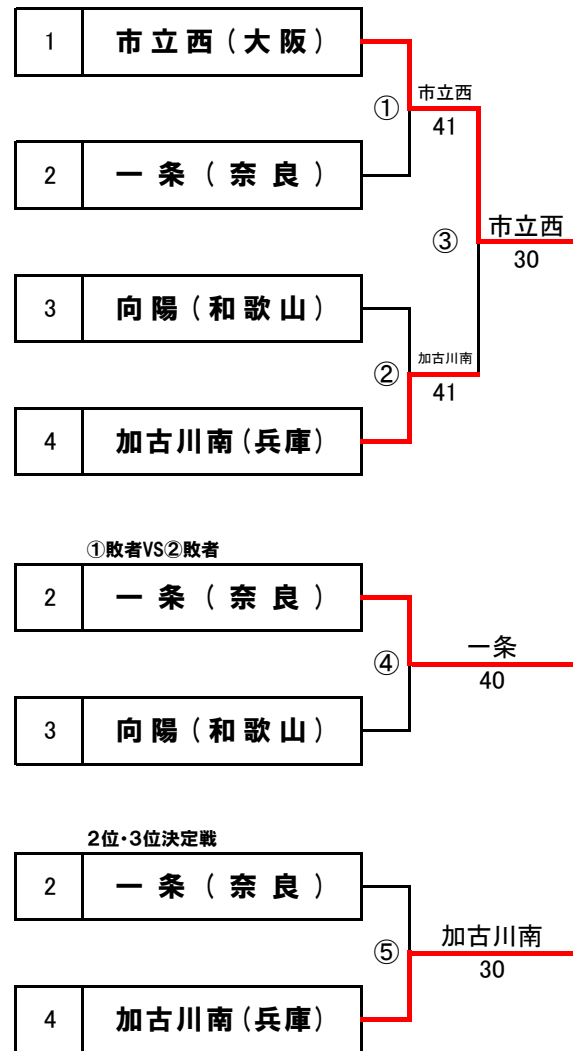

第15回近畿公立高等学校テニス大会

<予選ラウンド>

2018年1月5日(金)・6日(土)
マリンテニスパーク北村

各ブロック4校による予選ラウンド

2R③勝者を1位とする。

1R①②敗者同士が対戦し勝者が2R③敗者と対戦していなければ2位・3位決定戦を行なう。

ブロックシード ブロックA/登美ヶ丘(奈良) ブロックB/守山(滋賀) ブロックC/加古川北(兵庫) ブロックD/市立西(大阪)

【女子】ブロックA

【ブロックA順位】

1位	山城(京都)
2位	市西宮(兵庫)
3位	登美ヶ丘(奈良)
4位	池田(大阪)

【女子】ブロックB

【ブロックB順位】

1位	守山(滋賀)
2位	桜宮(大阪)
3位	市伊丹(兵庫)
4位	桐蔭(和歌山)

第15回近畿公立高等学校テニス大会

<予選ラウンド>

2018年1月5日(金)・6日(土)
マリンテニスパーク北村

各ブロック4校による予選ラウンド

2R③勝者を1位とする。

1R①②敗者同士が対戦し勝者が2R③敗者と対戦していなければ2位・3位決定戦を行なう。

ブロックシード ブロックA/登美ヶ丘(奈良) ブロックB/守山(滋賀) ブロックC/加古川北(兵庫) ブロックD/市立西(大阪)

【女子】ブロックC

【ブロックC順位】

1位	加古川北(兵庫)
2位	高槻北(大阪)
3位	南陽(京都)
4位	膳所(滋賀)

【女子】ブロックD

【ブロックD順位】

1位	市立西(大阪)
2位	加古川南(兵庫)
3位	一条(奈良)
4位	向陽(和歌山)

第15回近畿公立高等学校テニス大会

<決勝トーナメント>

2018年1月5日(金)・6日(土)
マリンテニスパーク北村

各ブロック1、2、3位校計12校によるトーナメント

- ①C・Dブロック1位校による抽選(ドローNo.6、7に入ります) ②各ブロック2位校による抽選(ドローNo.3、4、9、10に入ります)
③各ブロック3位校による抽選(ドローNo.2、5、8、11に入ります)