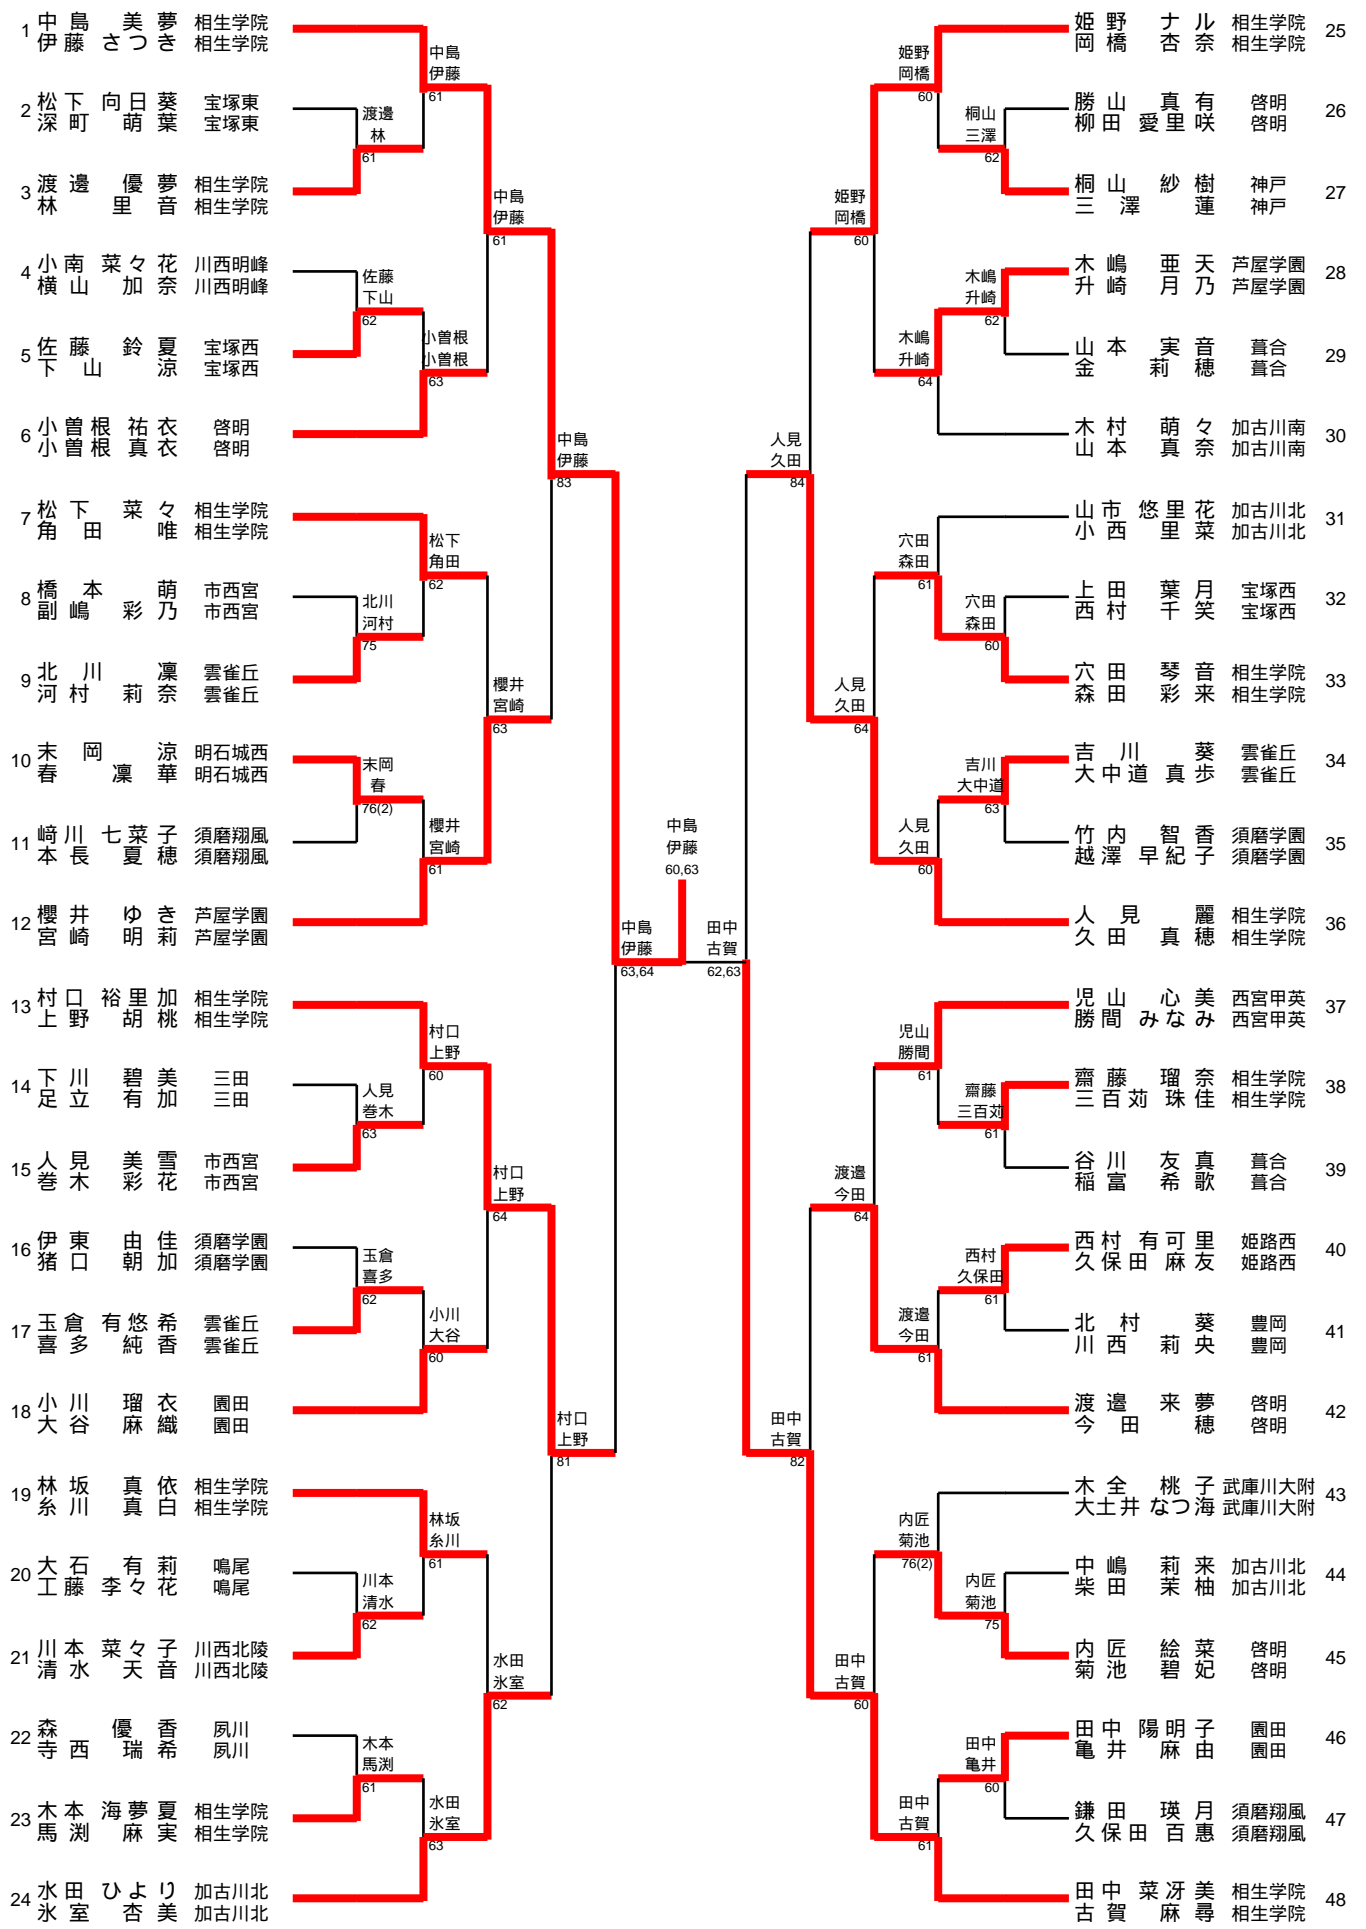

第63回 県下高等学校春季テニス大会（女子ダブルス本戦）

- 1 中島 美夢 相生学院
伊藤 さつき 相生学院
- 2 松下 向日葵 宝塚東
深町 日向葵 宝塚東
- 3 渡邊 優夢 相生学院
林 里音 相生学院
- 4 小南 菜々花 川西明峰
横山 加奈 川西明峰
- 5 佐藤 鈴夏 宝塚西
下山 涼 宝塚西
- 6 小曾根 祐衣 啓明
小曾根 真衣 啓明
- 7 松下 菜々唯 相生学院
角田 唯 相生学院
- 8 橋本 萌乃 市西宮
副嶋 彩乃 市西宮
- 9 北川 凜奈 雲雀丘
河村 莉奈 雲雀丘
- 10 末岡 涼華 明石城西
春 凛 明石城西
- 11 崎川 七菜子 須磨翔風
本長 夏穂 須磨翔風
- 12 櫻井 ゆき 芦屋学園
宮崎 明莉 芦屋学園
- 13 村口 裕里加 相生学院
上野 胡桃 相生学院
- 14 下川 碧美 三田
足立 有加 三田
- 15 人見 美雪 市西宮
巻木 彩花 市西宮
- 16 伊東 由佳 須磨学園
猪口 朝加 須磨学園
- 17 玉倉 有悠 雲雀丘
喜多 純希 雲雀丘
- 18 小川 瑠衣 園田
大谷 麻織 園田
- 19 林坂 真依 相生学院
糸川 真白 相生学院
- 20 大石 有莉 鳴尾
工藤 李々花 鳴尾
- 21 川本 菜々子 川西北陵
清水 天音 川西北陵
- 22 森西 優希 夙川
寺瑞 希 夙川
- 23 木本 海夢 相生学院
馬淵 麻実 相生学院
- 24 水田 ひよ美 加古川北
水室 杏 加古川北

- 25 姫野 杏奈 相生学院
岡橋 乃奈 相生学院
- 26 勝山 真有 啓明
柳田 愛里 啓明
- 27 桐山 紗樹 神戸
三澤 樹蓮 神戸
- 28 木嶋 亜天 芦屋学園
升崎 月乃 芦屋学園
- 29 山本 実音 葦合
金 莉穂 葦合
- 30 木村 萌々 加古川南
山本 真奈 加古川南
- 31 山市 悠里花 加古川北
小西 里菜 加古川北
- 32 上田 葉月 宝塚西
西村 千笑 宝塚西
- 33 穴田 琴音 相生学院
森田 彩来 相生学院
- 34 吉川 葵歩 雲雀丘
大中道 真 雲雀丘
- 35 竹内 智香子 須磨学園
越澤 早紀 須磨学園
- 36 人見 麗穂 相生学院
久田 真穂 相生学院
- 37 児山 心美 西宮甲英
勝間 みなみ 西宮甲英
- 38 齋藤 瑠奈佳 相生学院
三百莉 珠 相生学院
- 39 谷川 友真 葦合
稲富 希歌 葦合
- 40 西村 有可里 姫路西
久保田 麻友 姫路西
- 41 北村 葵央 豊岡
西村 莉央 豊岡
- 42 渡邊 来夢 啓明
今田 穂 啓明
- 43 木全 桃子 武庫川大附
大土井 なつ海 武庫川大附
- 44 中嶋 莉来 加古川北
柴田 茉柚 加古川北
- 45 内匠 絵菜 啓明
菊池 碧妃 啓明
- 46 田中 陽明子 園田
亀井 麻由 園田
- 47 鎌田 瑛月 須磨翔風
久保田 百惠 須磨翔風
- 48 田中 菜芽美 相生学院
古賀 麻尋 相生学院