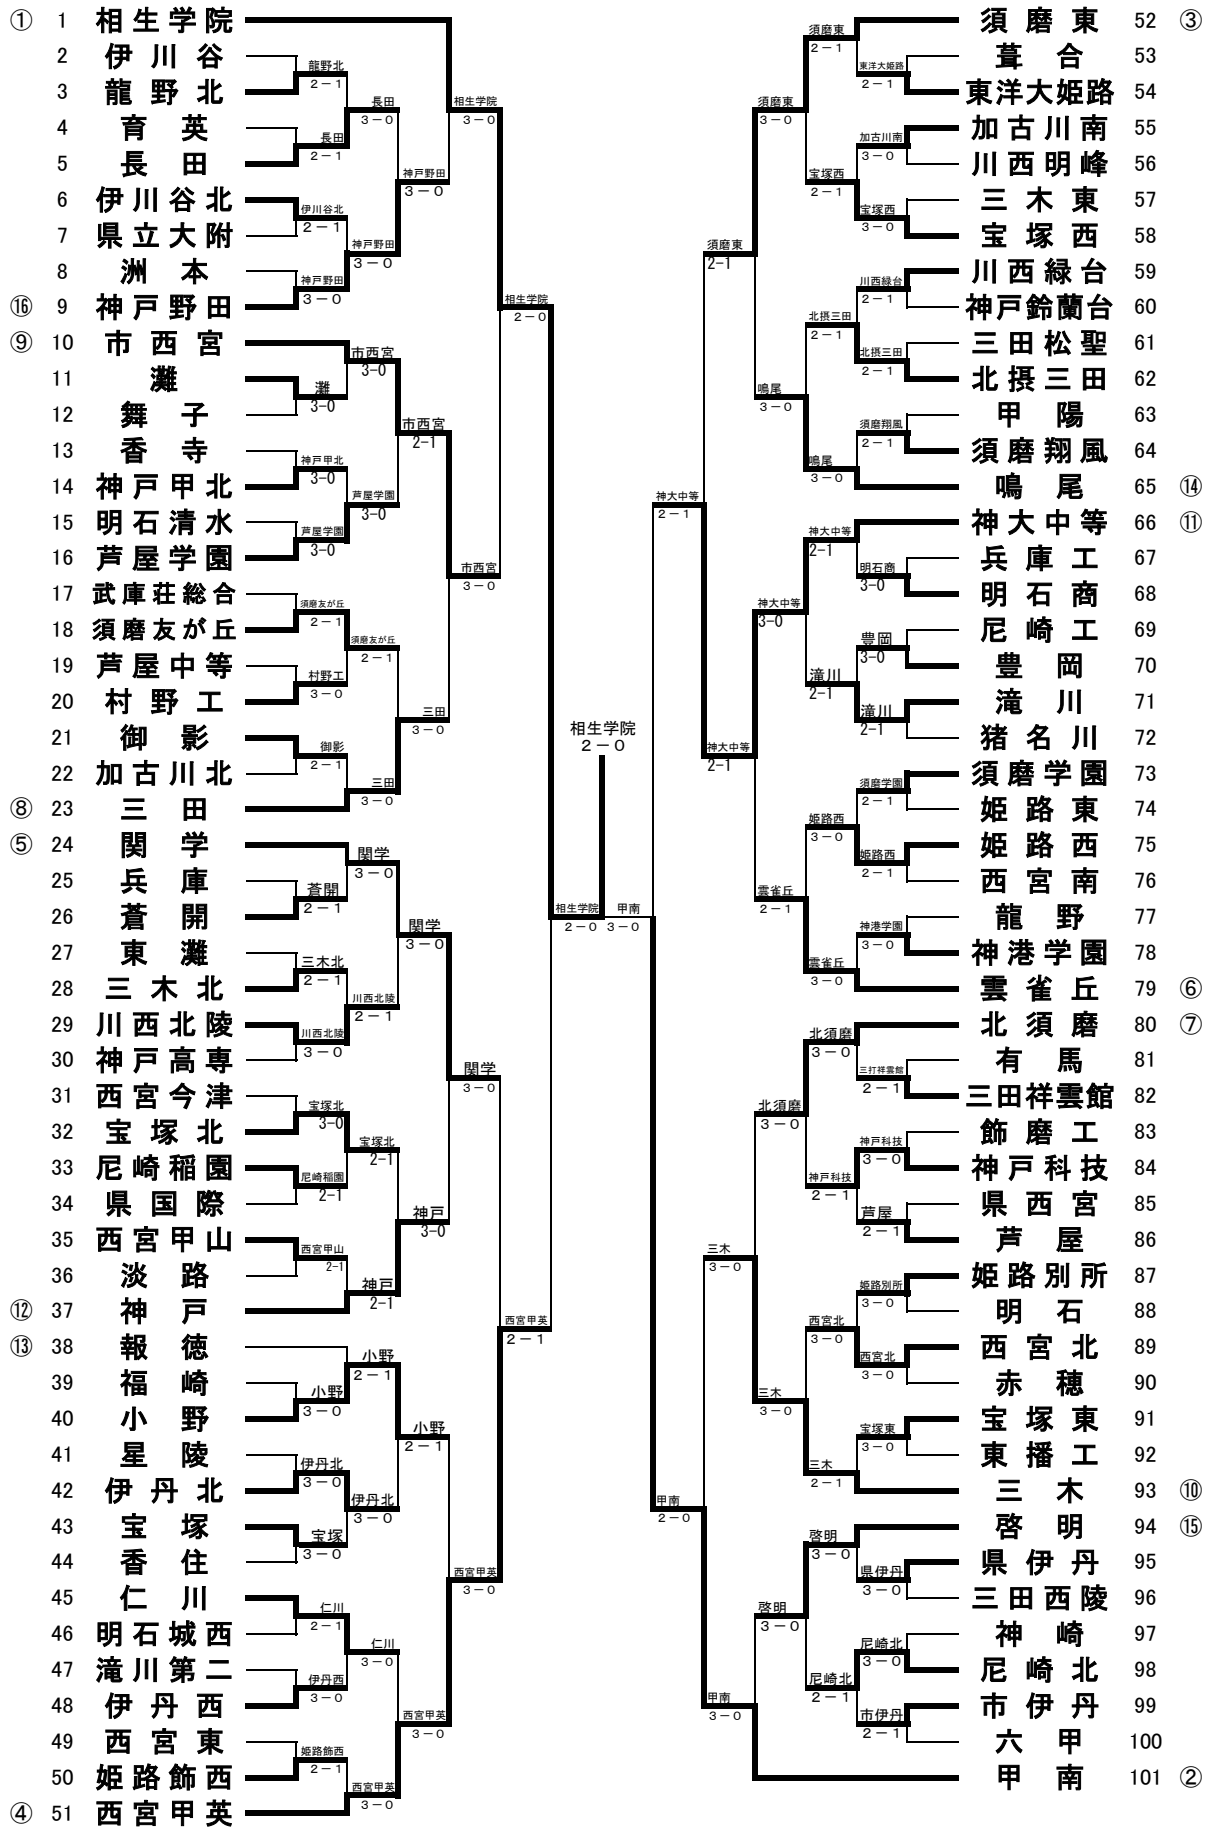

平成30年度兵庫県高等学校春季テニス大会 男子団体戦

第63回兵庫県高等学校総合体育大会競技成績の報告

会場
月日

神戸総合運動公園
5月26日(土)

テニス

準々決勝

学校名	相生学院	2-0	市西宮
D	丸山隼弥③ 高畑里玖②	6-0	松井勇人③ 山崎響③
S1	阿多竜也③	6-0	山本仁平③
S2	東竜平②	5-1打切	堂蘭雅人③

準々決勝