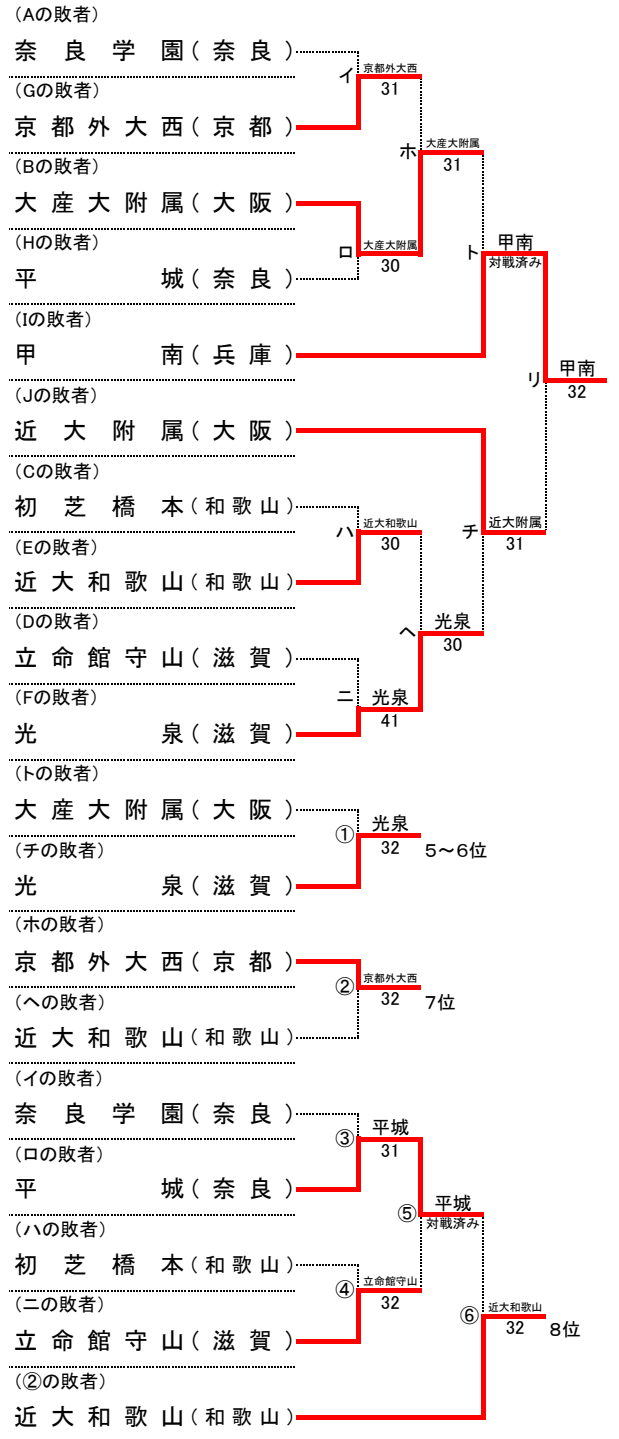

順位決定戦

※本戦ですすでに対戦している場合には、試合を行わず、本戦での勝者を順位決定戦の勝者とする。
また、順位決定戦の各順位決定最終戦では、天候等により大会のシード順位が優先される場合がある。

シード順位

- 1位 相生学院(兵庫)
- 2位 東山(京都)
- 3位 光泉(滋賀)
- 4位 近大附属(大阪)