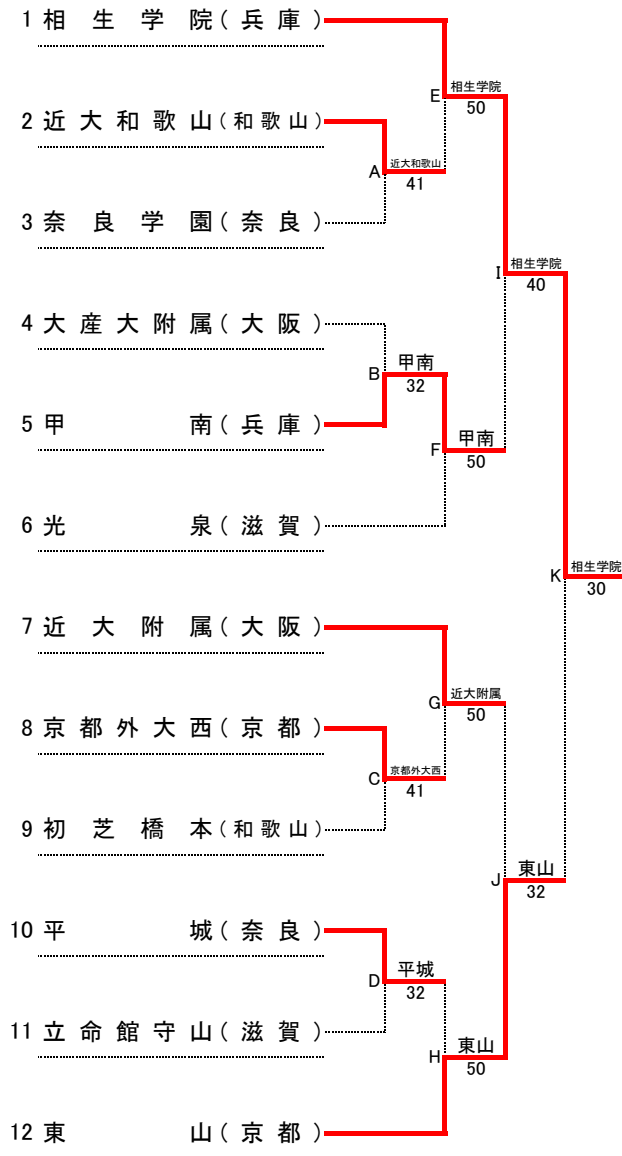

# 第41回 全国選抜高校テニス大会近畿地区大会

平成30年11月17日(土)~18日(日)  
奈良県立橿原公苑明日香庭球場

## 男子本戦