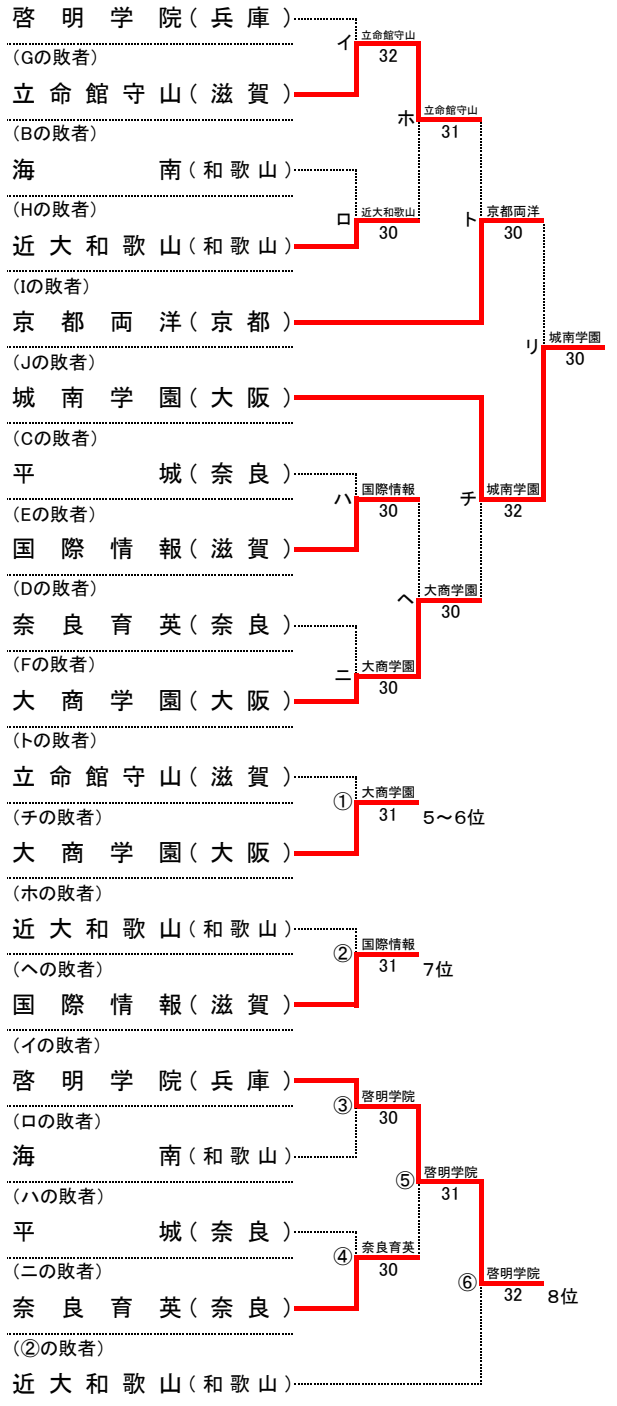

第41回 全国選抜高校テニス大会近畿地区大会

平成30年11月17日(土)~18日(日)
奈良県立橿原公苑明日香庭球場

女子本戦

順位

1位	相生学院	高等学校
2位	京都外大西	高等学校
3位	城南学園	高等学校
4位	京都両洋	高等学校
5位	大商学園	高等学校
6位	立命館守山	高等学校
7位	国際情報	高等学校
8位	啓明学院	高等学校
9位	近大和歌山	高等学校
10位	奈良育英	高等学校
11位	平 城	高等学校
11位	海 南	高等学校

順位決定戦

(Aの敗者)

※本戦ですすでに対戦している場合には、試合を行わず、本戦での勝者を順位決定戦の勝者とする。
また、順位決定戦の各順位決定最終戦では、天候等により大会のシード順位が優先される場合がある。

シード順位

- 1位 相生学院(兵庫)
- 2位 京都外大西(京都)
- 3位 城南学園(大阪)
- 4位 大商学園(大阪)

第41回 全国選抜高校テニス大会近畿地区大会 女子団体 対戦記録(本戦)

11月17日(土) 第1日目

		A 1回戦	
学校名	国際情報	3-2	啓明学院
S1	松田 秋希 ②	6-1	内匠 絵菜 ②
D1	清水 祐菜 ②	3-6	大川 愛結 ②
	山下 瑞稀 ②		青野 七珠 ①
S2	中原 朱珠 ①	6-2	菊池 碧妃 ①
D2	鶴飼 阿美那 ①	6-0	東川 茉樹 ②
	杉江 日菜 ①		町井 里咲 ①
S3	福島 美希 ②	1-6	武田 明里 ①

		B 1回戦	
学校名	海南	0-5	京都両洋
S1	高垣 華光 ②	2-6	東 由唯 ②
D1	中村 菜奈 ②	1-6	水本 千晴 ②
	浅井 麻衣 ②		駒田 温子 ②
S2	岡田 うらら ②	0-6	中西 夢乃 ①
D2	河合 愛由 ①	0-6	山崎 菜央 ①
	井上 詩菜 ①		中西 莉央 ①
S3	松田 心 ②	1-6	田中 くれあ ①

		C 1回戦	
学校名	立命館守山	4-1	平城
S1	本郷 由梨 ①	7-5	亀田 恵利奈 ②
D1	有田 優音 ②	6-3	奥野 紗那 ②
	岡本 七海 ②		大野 美南帆 ①
S2	浅田 実咲 ②	6-1	向山 ひかり ①
D2	佐藤 彩香 ②	3-6	山下 若菜 ②
	木瀬 あかり ①		宮本 こあき ①
S3	小野 葵 ①	6-0	廣瀬 風花 ①

		D 1回戦	
学校名	奈良育英	1-4	近大和歌山
S1	廣瀬 まり ①	2-6	坂口 あやの ①
D1	本田 美奈 ②	4-6	中谷 翔子 ①
	横田 理沙 ①		越田 葵衣 ②
S2	折尾 華音 ②	5-7	幡井 希美 ②
D2	北岡 一華 ②	1-6	谷口 美月 ①
	安田 莉恵 ①		野口 果琳 ②
S3	橋詰 咲笑 ①	6-0	飯島 有希 ①