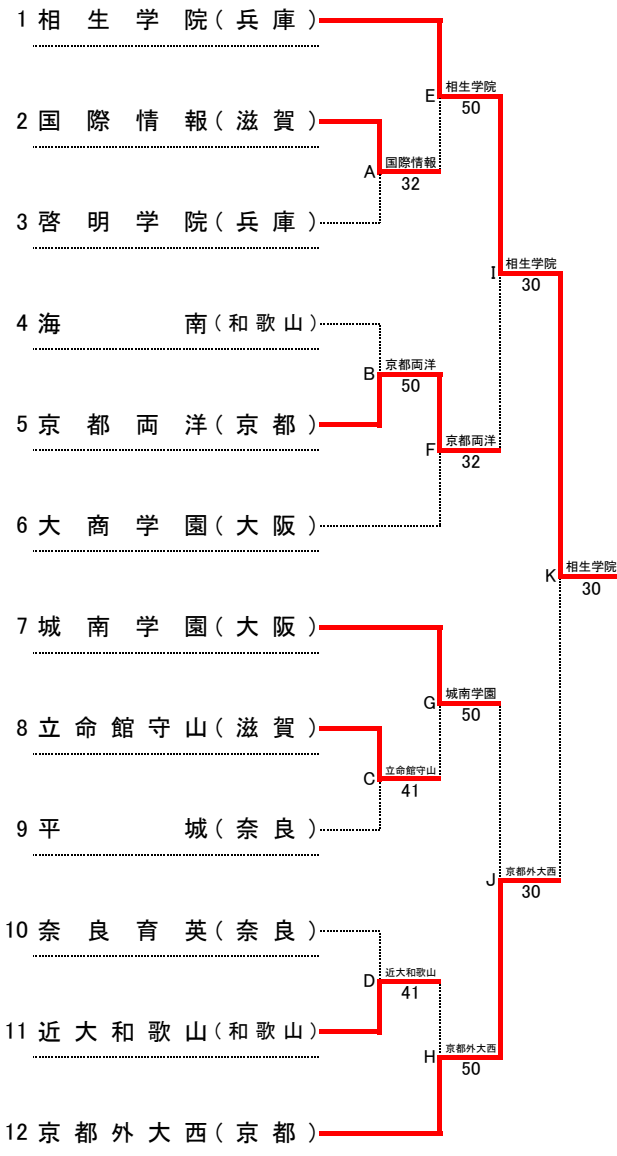

第41回 全国選抜高校テニス大会近畿地区大会

平成30年11月17日(土)~18日(日)
奈良県立橿原公苑明日香庭球場

女子本戦

順位

1位	相生学院	高等学校
2位	京都外大西	高等学校
3位	城南学園	高等学校
4位	京都両洋	高等学校
5位	大商学園	高等学校
6位	立命館守山	高等学校
7位	国際情報	高等学校
8位	啓明学院	高等学校
9位	近大和歌山	高等学校
10位	奈良育英	高等学校
11位	平 城	高等学校
11位	海 南	高等学校

順位決定戦

(Aの敗者)

※本戦ですすでに対戦している場合には、試合を行わず、本戦での勝者を順位決定戦の勝者とする。
また、順位決定戦の各順位決定最終戦では、天候等により大会のシード順位が優先される場合がある。

シード順位

- 1位 相生学院(兵庫)
- 2位 京都外大西(京都)
- 3位 城南学園(大阪)
- 4位 大商学園(大阪)

第41回 全国選抜高校テニス大会近畿地区大会 女子団体 対戦記録(本戦)

11月17日(土) 第1日目

		A 1回戦	
学校名	国際情報	3-2	啓明学院
S1	松田 秋希 ②	6-1	内匠 絵菜 ②
D1	清水 祐菜 ②	3-6	大川 愛結 ②
	山下 瑞稀 ②		青野 七珠 ①
S2	中原 朱珠 ①	6-2	菊池 碧妃 ①
D2	鶴飼 阿美那 ①	6-0	東川 茉樹 ②
	杉江 日菜 ①		町井 里咲 ①
S3	福島 美希 ②	1-6	武田 明里 ①

		B 1回戦	
学校名	海南	0-5	京都両洋
S1	高垣 華光 ②	2-6	東 由唯 ②
D1	中村 菜奈 ②	1-6	水本 千晴 ②
	浅井 麻衣 ②		駒田 温子 ②
S2	岡田 うらら ②	0-6	中西 夢乃 ①
D2	河合 愛由 ①	0-6	山崎 菜央 ①
	井上 詩菜 ①		中西 莉央 ①
S3	松田 心 ②	1-6	田中 くれあ ①