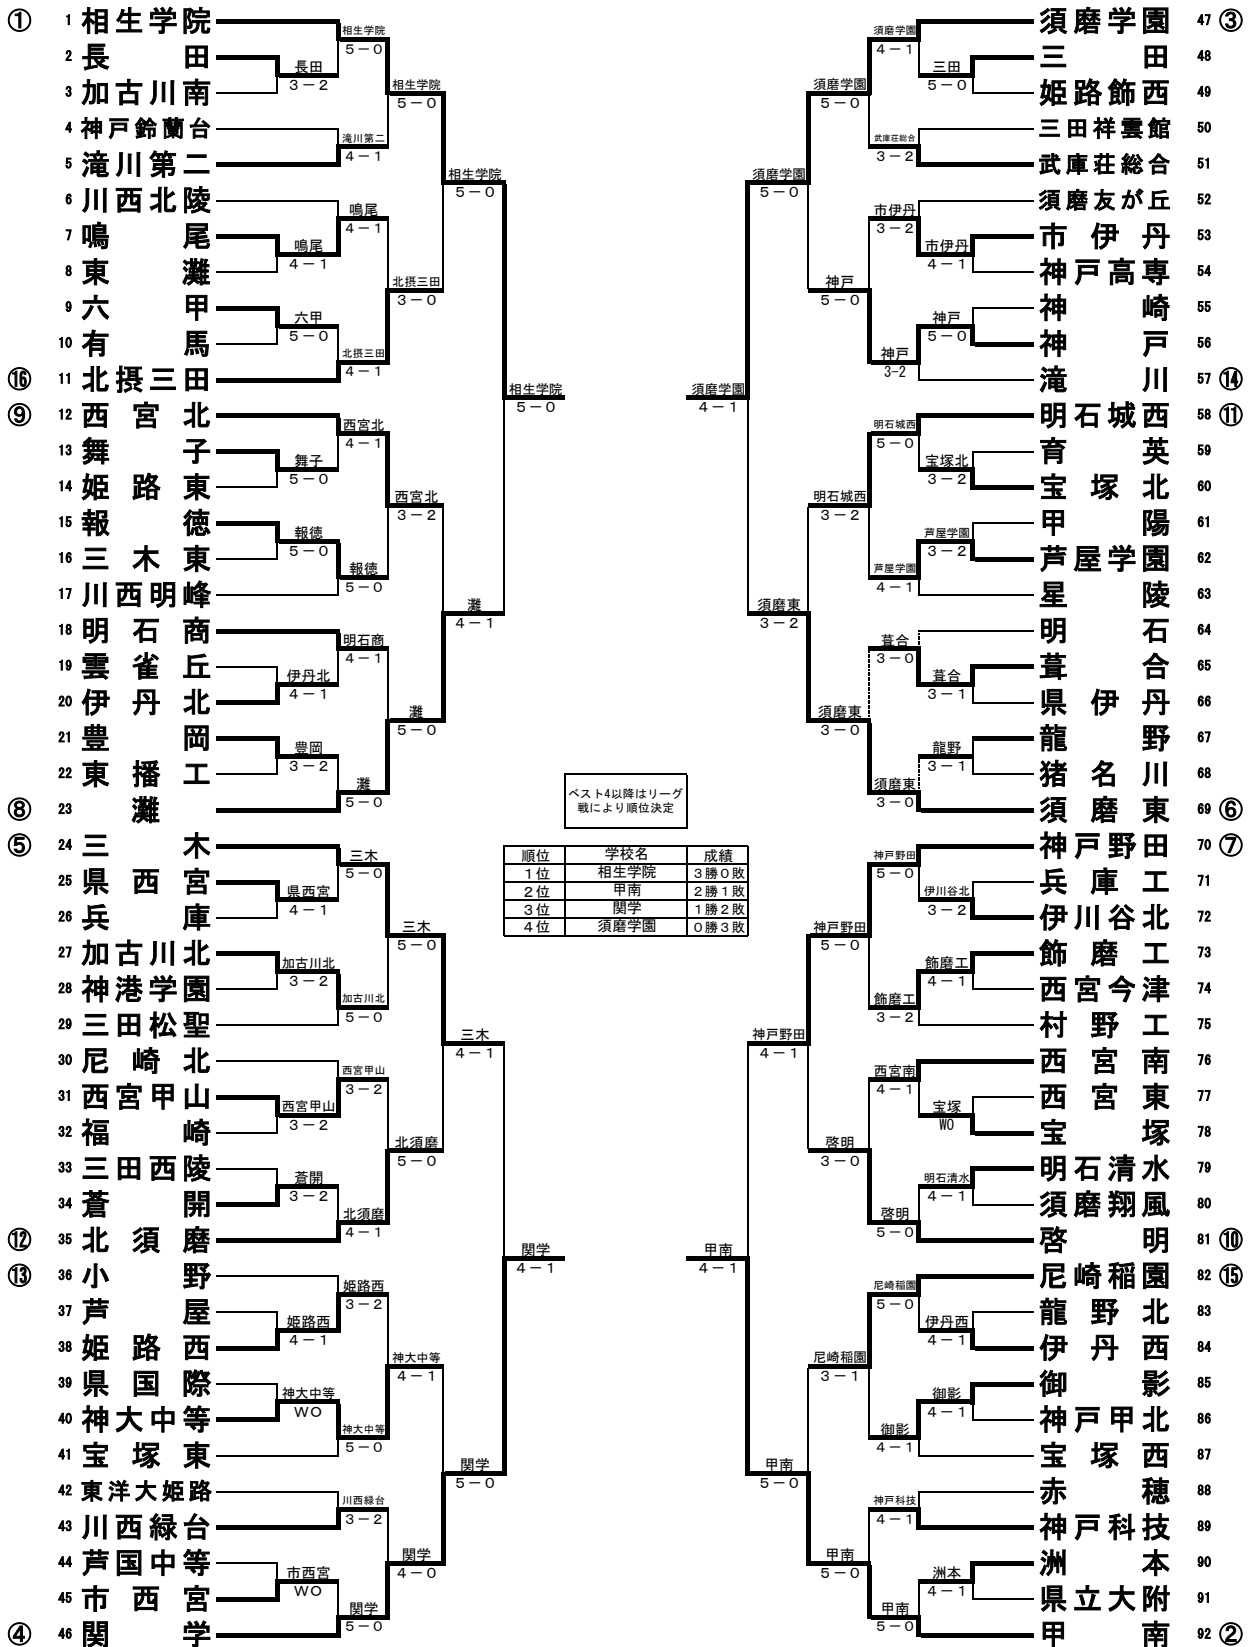

平成30年度兵庫県高等学校対抗テニス新人大会 男子団体戦

第61回兵庫県高等学校報徳・明石商 男子団体戦本戦

平成30年11月3日～4日
神戸総合運動公園

準々決勝

学校名	相生学院	5-0	灘
S1	東 竜平 ②	8-0	坂本 遼生 ②
D1	中村 秋河 ②	8-0	宮脇 亮太 ②
	仲里 翼 ②		島 碧斗 ①
S2	高畑 里玖 ②	8-0	大久保 孝慶 ②
D2	久保 晃平 ②	8-2	柳 拓実 ②
	山崎 秀斗 ②		田中 愛翔 ①
S3	金 成 練 ②	8-2	山科 大登 ①

準々決勝

学校名	神戸野田	0-5	甲南
S1	福山 翔馬 ②	2-8	奥平 駿 ②
D1	諏訪 雅周 ①	1-8	阿部 哉太 ①
	矢部 紀幸 ②		高橋 志和 ①
S2	宇仁 菅篤 ②	7-9	篠原 ユーコン嶺 ②
D2	今井 星那 ②	0-8	宇津原 陽 ①
	小林 優太 ①		藤原 朋矢 ①
S3	松本 駿 ①	2-8	森田 篤郎 ①

決勝リーグ戦

決勝リーグ1

学校名	相生学院	5-0	関学
S1	東 竜平 ②	8-0	仁部 奏 ②
D1	中村 秋河 ②	8-2	池田 直紀 ②
	仲里 翼 ②		近藤 圭一郎 ①
S2	高畑 里玖 ②	8-1	片淵 裕斗 ②
D2	清原 幹太 ②	8-0	仲谷 帝音 ②
	堺 太志 ②		池上 達基 ②
S3	金 成 練 ②	8-1	山中 啓太郎 ①