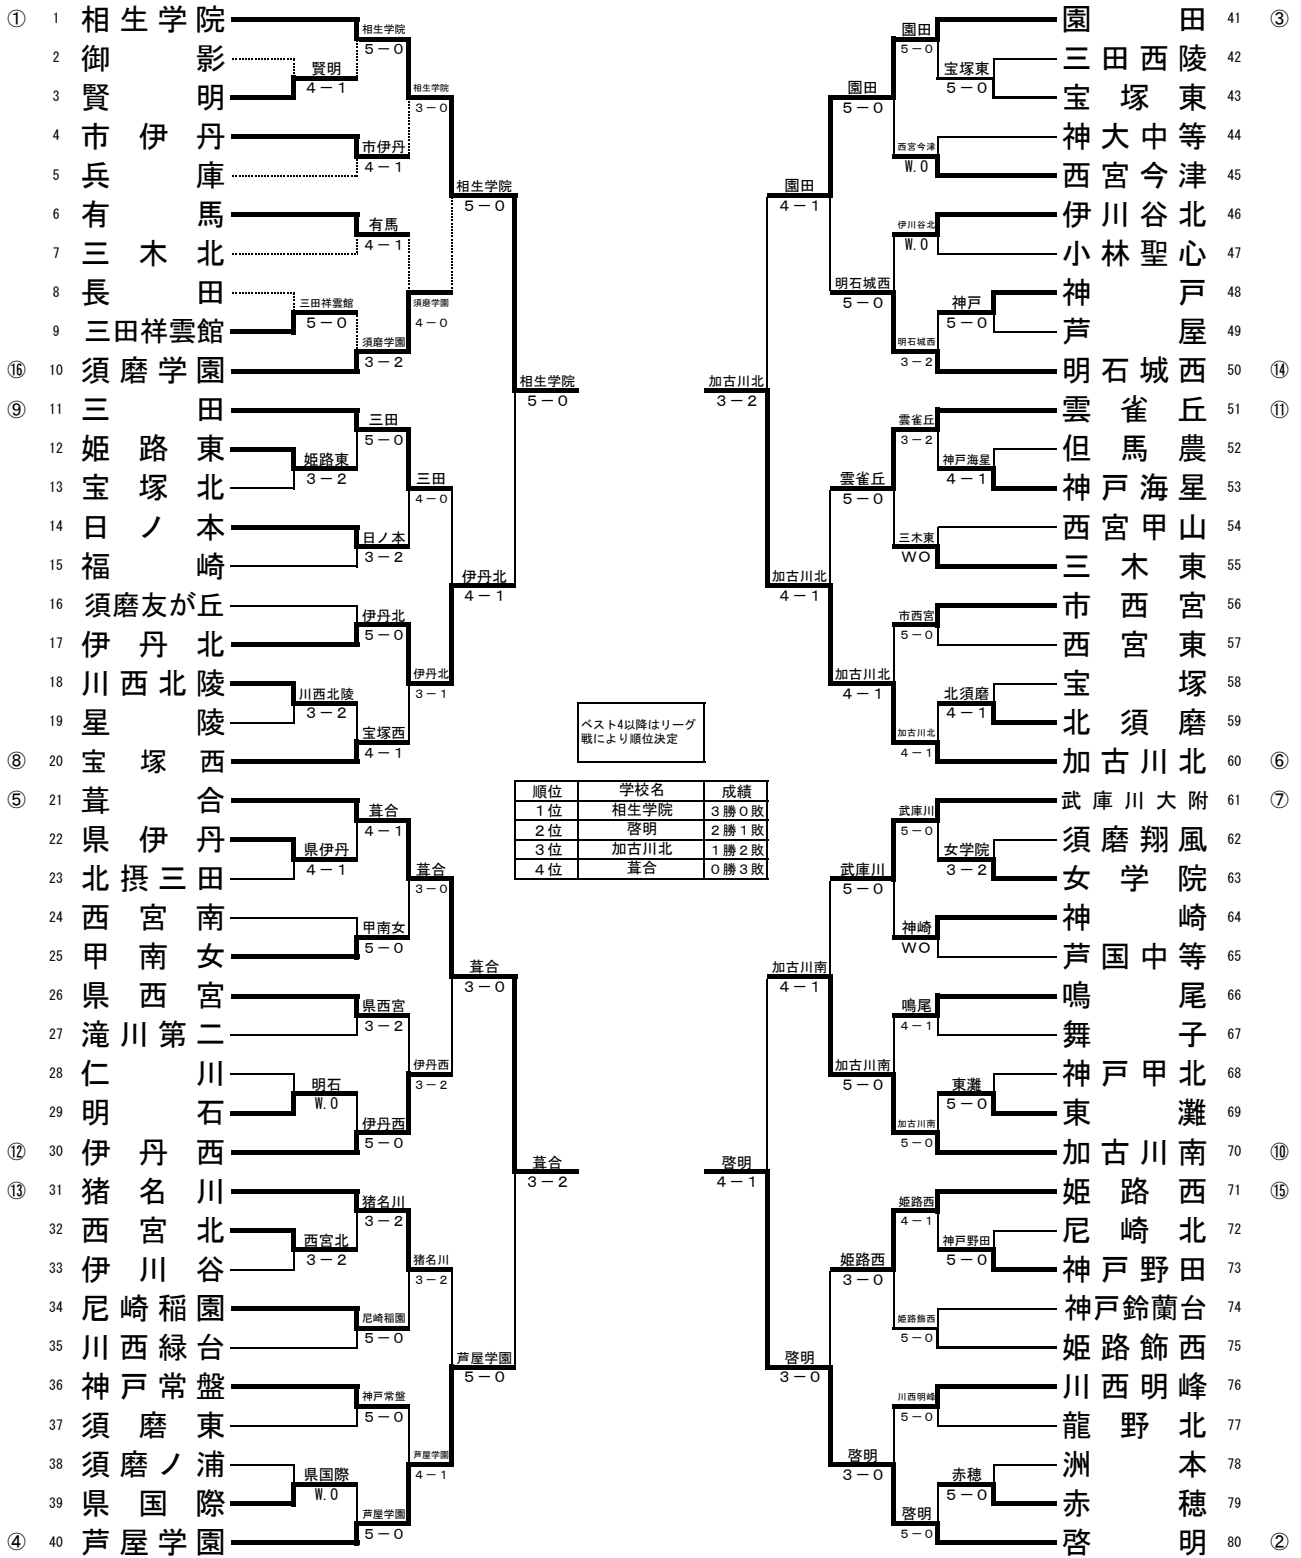

平成30年度兵庫県高等学校対抗テニス新人大会 女子団体戦

- ① 1 相生学院
- 2 御影
- 3 賢明
- 4 市伊丹
- 5 兵庫
- 6 有馬
- 7 三木北
- 8 長田
- 9 三田祥雲館
- ⑬ 10 須磨学園
- ⑨ 11 三田
- 12 姫路東
- 13 宝塚北
- 14 日ノ本
- 15 福崎
- 16 須磨友が丘
- 17 伊丹北
- 18 川西北陵
- 19 星陵
- ⑧ 20 宝塚西
- ⑤ 21 葦合
- 22 県伊丹
- 23 北摂三田
- 24 西宮南女
- 25 甲南女
- 26 県西宮
- 27 滝川第二
- 28 仁川
- 29 明石
- ⑫ 30 伊丹西
- ⑬ 31 猪名川
- 32 西宮北
- 33 伊川谷
- 34 尼崎稲園
- 35 川西緑台
- 36 神戸常盤
- 37 須磨東
- 38 須磨ノ浦
- 39 県国際
- ④ 40 芦屋学園

第61回兵庫県高等学校対抗テニス新人大会 女子団体戦本戦

平成30年11月3日～4日
神戸総合運動公園

準々決勝

相生学院		5-0	伊丹北
S1	木本 海夢夏①	8-0	楠 心海 ②
D1	角田 唯 ②	8-0	新井 鈴乃②
	穴田 琴音①		入江 寧々②
S2	松下 菜々②	8-0	福本 優唯奈②
D2	岡本 七海②	8-0	福田 はるか②
	政本 菜々美②		井上 はる菜②
S3	馬淵 麻実①	8-0	森 陽 菜 ②