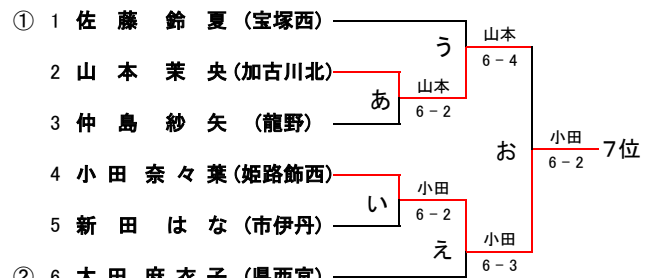

平成30年度兵庫県公立高等学校テニス大会個人の部(女子)

ドロー
番号

予選トーナメント

決勝トーナメント(1位グループ)

順位戦トーナメント(2位グループ)

第8代表決定予備戦 順位戦ベスト4敗者同士

第8代表決定戦 順位戦決勝敗者VS予備戦勝者

但し、順位戦2位トーナメントで対戦がある場合は、順位戦トーナメントの結果を優先し、第8代表とする。