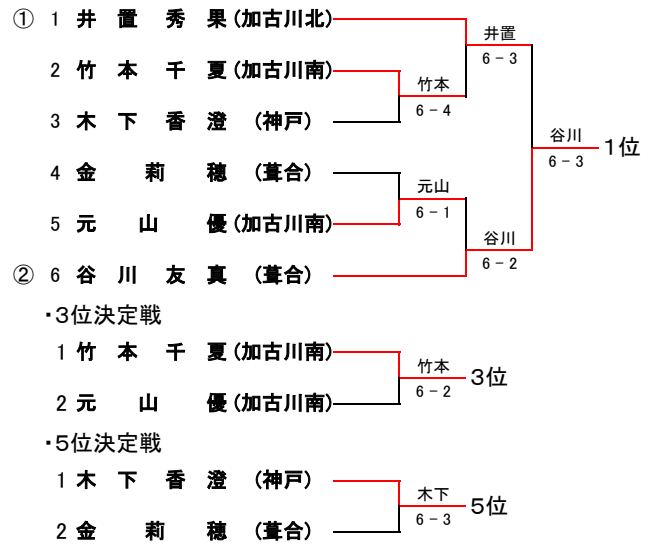

平成30年度兵庫県公立高等学校テニス大会個人の部(女子)

ドロー
番号

予選トーナメント

決勝トーナメント(1位グループ)

順位戦トーナメント(2位グループ)

第8代表決定予備戦 順位戦ベスト4敗者同士

第8代表決定戦 順位戦決勝敗者VS予備戦勝者

但し、順位戦2位トーナメントで対戦がある場合は、順位戦トーナメントの結果を優先し、第8代表とする。

近畿公立高校テニス大会兵庫県代表選手

1	谷川友真 (葦合)
2	井置秀果 (加古川北)
3	竹本千夏 (加古川南)
4	元山優 (加古川南)
5	木下香澄 (神戸)
6	金莉穂 (葦合)
7	小田奈々葉 (姫路飾西)
8	山本茉央 (加古川北)