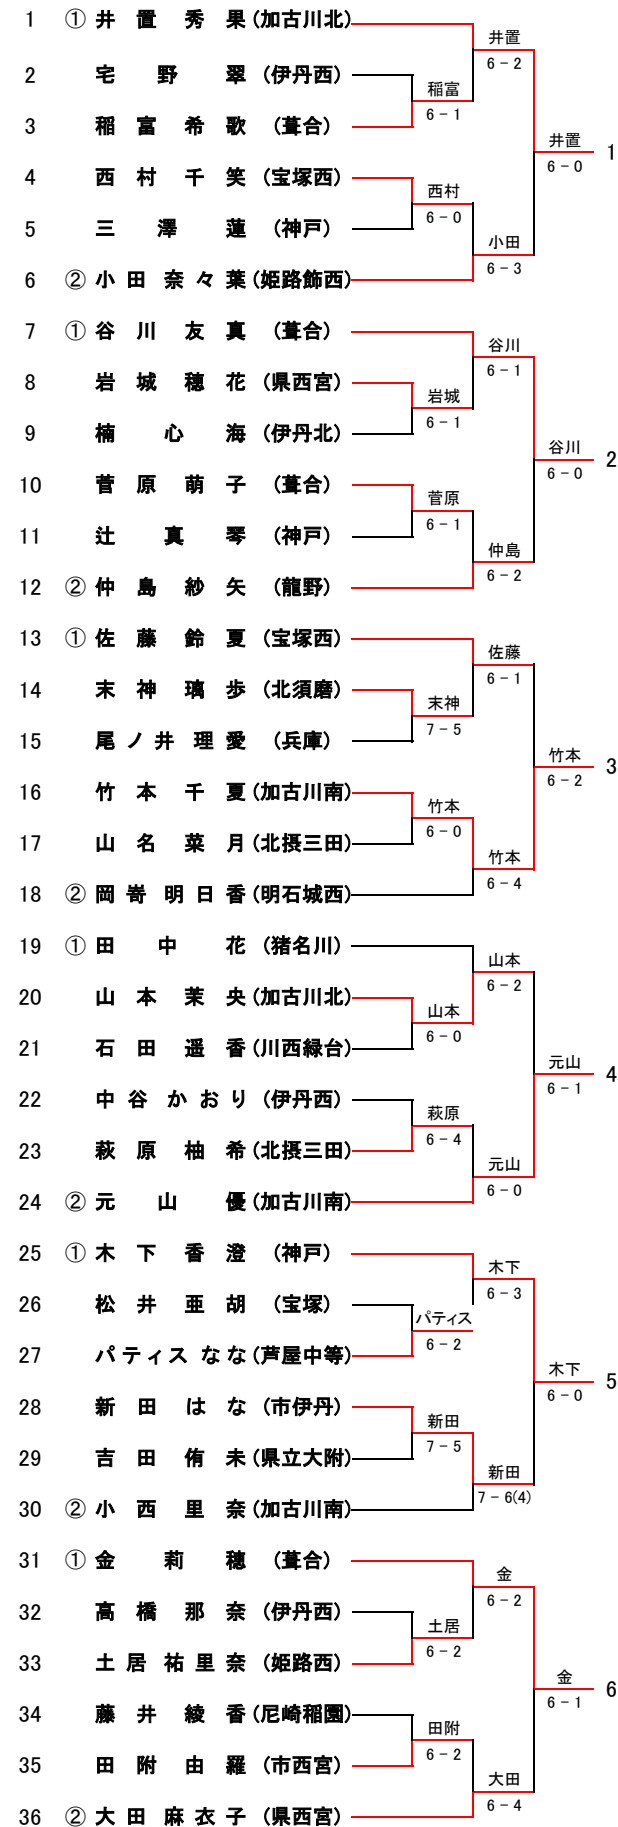

平成30年度兵庫県公立高等学校テニス大会個人の部(女子)

ドロー
番号

予選トーナメント

決勝トーナメント(1位グループ)

順位戦トーナメント(2位グループ)

第8代表決定予備戦 順位戦ベスト4敗者同士

第8代表決定戦 順位戦決勝敗者VS予備戦勝者

但し、順位戦2位トーナメントで対戦がある場合は、順位戦トーナメントの結果を優先し、第8代表とする。

近畿公立高校テニス大会兵庫県代表選手

1	谷川友真 (葦合)
2	井置秀果 (加古川北)
3	竹本千夏 (加古川南)
4	元山優 (加古川南)
5	木下香澄 (神戸)
6	金莉穂 (葦合)
7	小田奈々葉 (姫路飾西)
8	山本茉央 (加古川北)