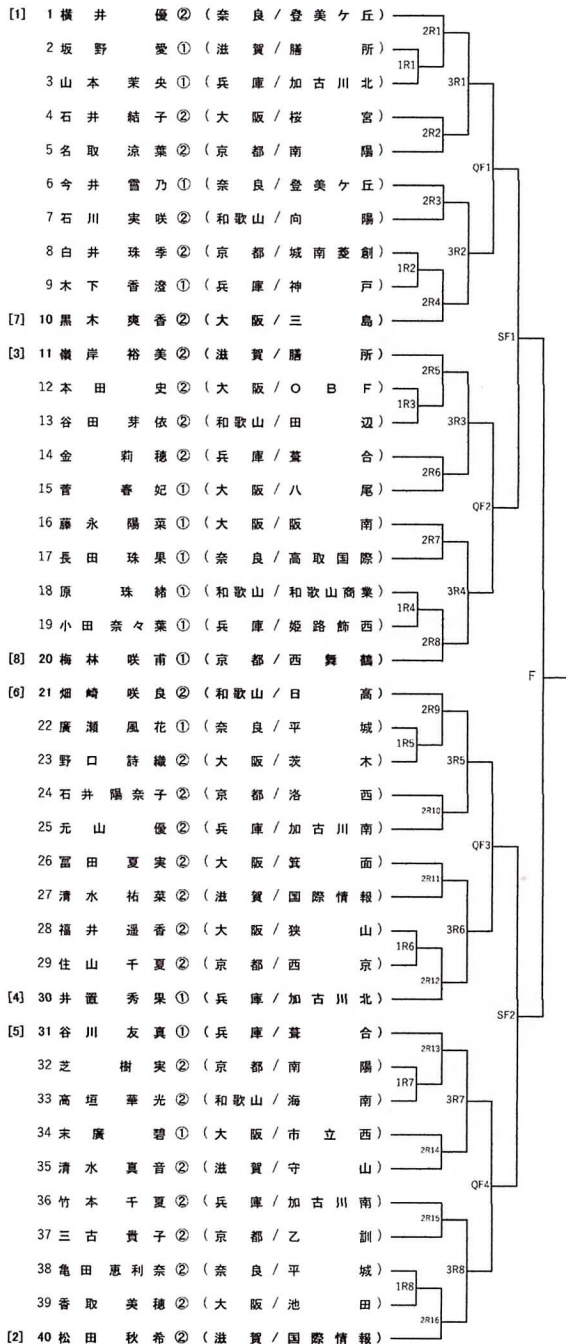

平成30年度 第7回 近畿公立高等学校テニス大会 個人の部(女子)

2019年2月3日(日)

MTP北村(大阪)

<本戦>

【最終順位】

- 1位 #N/A #N/A (#N/A / #N/A)
- 2位 #N/A #N/A (#N/A / #N/A)
- 3位 #N/A #N/A (#N/A / #N/A)
- 4位 #N/A #N/A (#N/A / #N/A)

< 3位決定戦 >

< 1・2R コンソレーションリーグ >

		#####	#####	#####
A				
1R1の敗者	(/)		A1	A2
2R2の敗者	(/)	A1		A3
2R4の敗者	(/)	A2	A3	
B				
1R2の敗者	(/)		B1	B2
2R3の敗者	(/)	B1		B3
2R1の敗者	(/)	B2	B3	
C				
1R3の敗者	(/)		C1	C2
2R8の敗者	(/)	C1		C3
2R8の敗者	(/)	C2	C3	
D				
1R4の敗者	(/)		D1	D2
2R7の敗者	(/)	D1		D3
2R5の敗者	(/)	D2	D3	
E				
1R5の敗者	(/)		E1	E2
2R10の敗者	(/)	E1		E3
2R12の敗者	(/)	E2	E3	
F				
1R6の敗者	(/)		F1	F2
2R11の敗者	(/)	F1		F3
2R9の敗者	(/)	F2	F3	
G				
1R7の敗者	(/)		G1	G2
2R14の敗者	(/)	G1		G3
2R16の敗者	(/)	G2	G3	
H				
1R8の敗者	(/)		H1	H2
2R15の敗者	(/)	H1		H3
2R13の敗者	(/)	H2	H3	