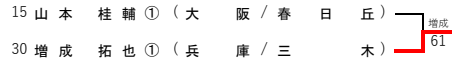

平成30年度 第7回 近畿公立高等学校テニス大会 個人の部（男子）

2019年2月3日（日）

MTP北村（大阪）

<本戦>

【最終順位】

- 1位 1 増成 智也①（兵庫 / 三木）
- 2位 40 畑野 慎平②（兵庫 / 須磨東）
- 3位 30 増成 拓也①（兵庫 / 三木）
- 4位 15 山本 桂輔①（大阪 / 春日丘）

< 3 位決定戦 >

< 1・2R コンソレーションリーグ >

A		稲村	石垣	太田
1R1の敗者	2 稲村 真吾①（滋賀 / 米原）		46	64
2R2の敗者	4 石垣 陽大②（大阪 / 池田）	64		36
2R4の敗者	8 太田 皓介②（兵庫 / 北摂三田）	46	63	

B		福田	上山	大家
1R2の敗者	9 福田 隆登②（大阪 / 三国丘）		61	46
2R3の敗者	7 上山 北斗②（和歌山 / 向陽）	16		16
2R1の敗者	3 大家 慧士郎②（京都 / 南陽）	64	61	