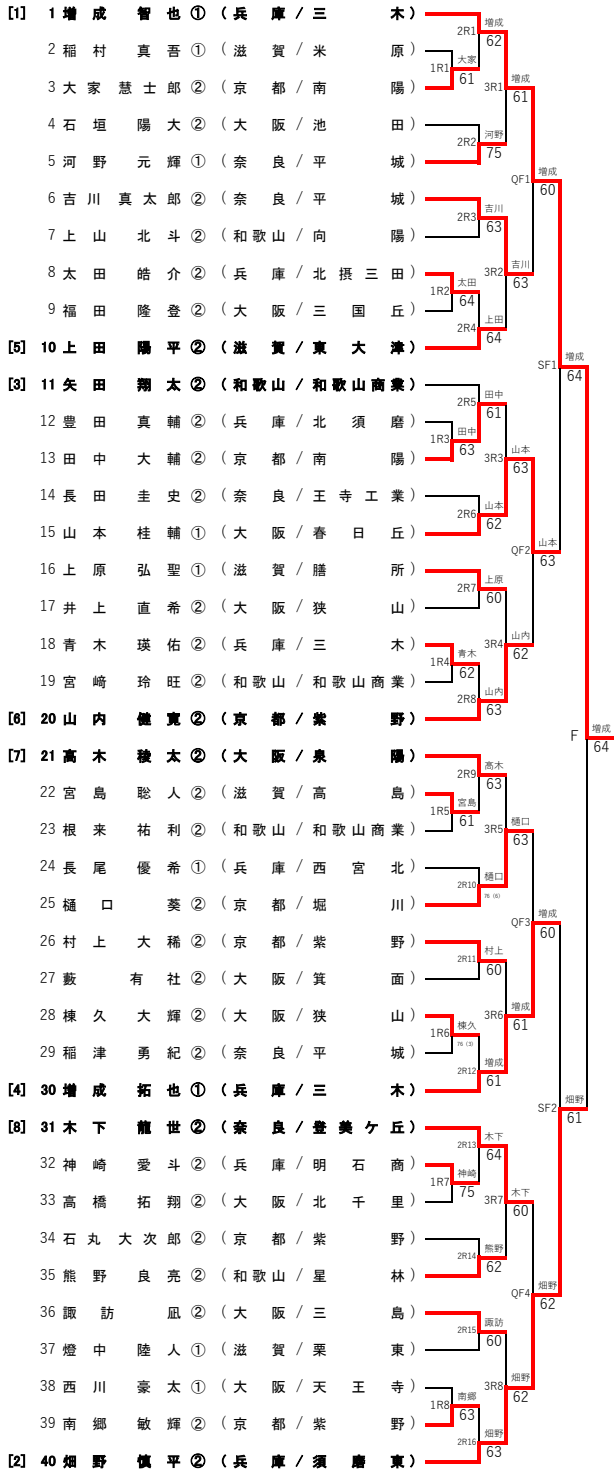

平成30年度 第7回 近畿公立高等学校テニス大会 個人の部（男子）

2019年2月3日（日）

MTP北村（大阪）

<本戦>

【最終順位】

- 1位 1 増成 智也①（兵庫 / 三木）
- 2位 40 畑野 慎平②（兵庫 / 須磨東）
- 3位 30 増成 拓也①（兵庫 / 三木）
- 4位 15 山本 桂輔①（大阪 / 春日丘）

< 3 位決定戦 >

< 1・2R コンソレーションリーグ >

A		稲村	石垣	太田
1R1の敗者	2 稲村 真吾①（滋賀 / 米原）		46	64
2R2の敗者	4 石垣 陽大②（大阪 / 池田）	64		36
2R4の敗者	8 太田 皓介②（兵庫 / 北摂三田）	46	63	

B		福田	上山	大家
1R2の敗者	9 福田 隆登②（大阪 / 三国丘）		61	46
2R3の敗者	7 上山 北斗②（和歌山 / 向陽）	16		16
2R1の敗者	3 大家 慧士郎②（京都 / 南陽）	64	61	

E		根来	長尾	棟久
1R5の敗者	23 根来 祐利②（和歌山 / 和歌山商業）		26	62
2R10の敗者	24 長尾 優希①（兵庫 / 西宮北）	62		62
2R12の敗者	28 棟久 大輝②（大阪 / 狭山）	26	26	

F		稲津	藪	宮島
1R6の敗者	29 稲津 勇紀②（奈良 / 平城）		62	46
2R11の敗者	27 藪 有社②（大阪 / 箕面）	26		62
2R9の敗者	22 宮島 聡人②（滋賀 / 高島）	64	26	