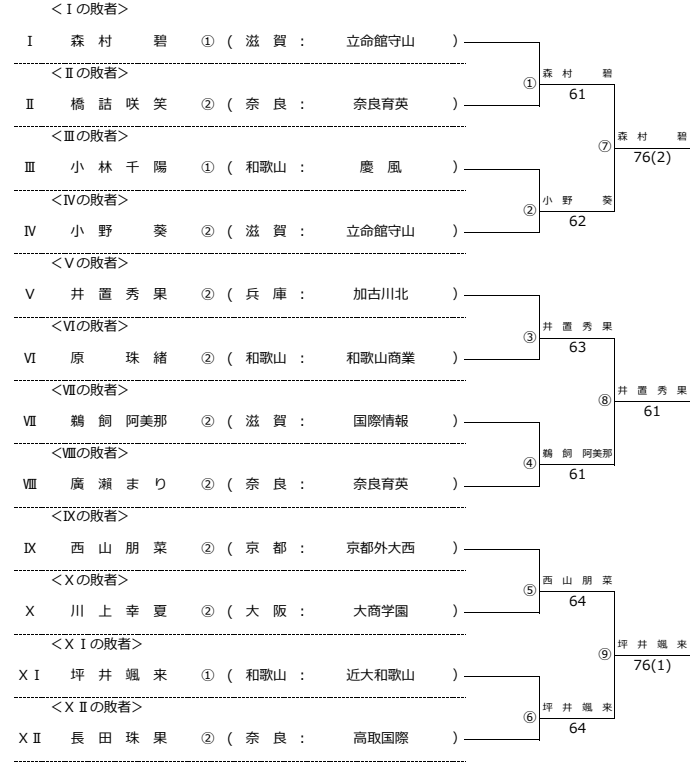

令和元年度 近畿高等学校選抜テニス大会 新人の部【女子】

令和元年6月15日 於：長浜バイオ大学ドーム（長浜ドーム）

★本戦ドロー（1セットマッチ）

★1 Rコンソレーションドロー（1セットマッチノーアドバンテージ方式）

★2 Rコンソレーションドロー（1セットマッチノーアドバンテージ方式）