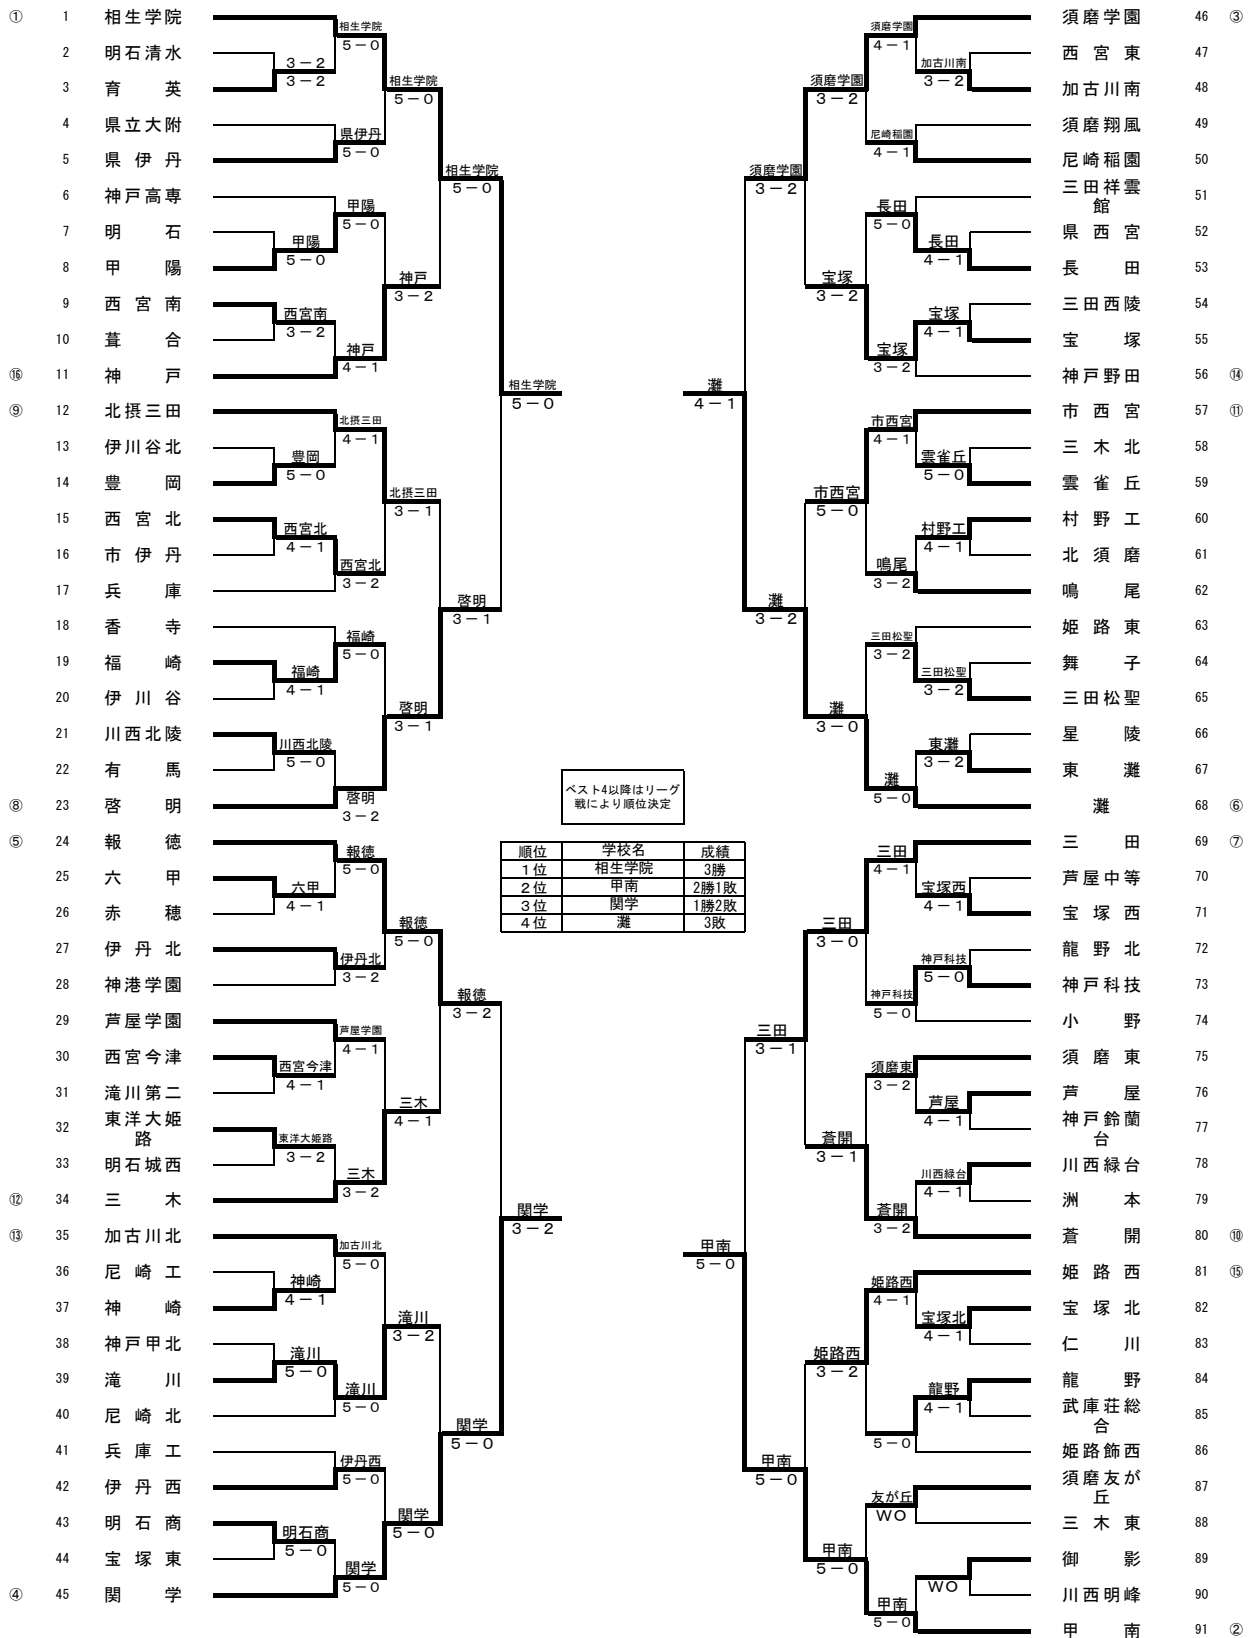

2019年度兵庫県高等学校対抗テニス新人大会 男子団体戦

- ① 1 相生学院
- 2 明石清水
- 3 育英
- 4 県立大附
- 5 県伊丹
- 6 神戸高専
- 7 明石
- 8 甲陽
- 9 西宮南
- 10 葦合
- ⑬ 11 神戸
- ⑨ 12 北摂三田
- 13 伊川谷北
- 14 豊岡
- 15 西宮北
- 16 市伊丹
- 17 兵庫
- 18 香寺
- 19 福崎
- 20 伊川谷
- 21 川西北陵
- 22 有馬
- ⑧ 23 啓明
- ⑤ 24 報徳
- 25 六甲
- 26 赤穂
- 27 伊丹北
- 28 神港学園
- 29 芦屋学園
- 30 西宮今津
- 31 滝川第二
- 32 東洋大姫路
- 33 明石城西
- ⑭ 34 三木
- ⑬ 35 加古川北
- 36 尼崎工
- 37 神崎
- 38 神戸甲北
- 39 滝川
- 40 尼崎北
- 41 兵庫工
- 42 伊丹西
- 43 明石商
- 44 宝塚東
- ④ 45 関学