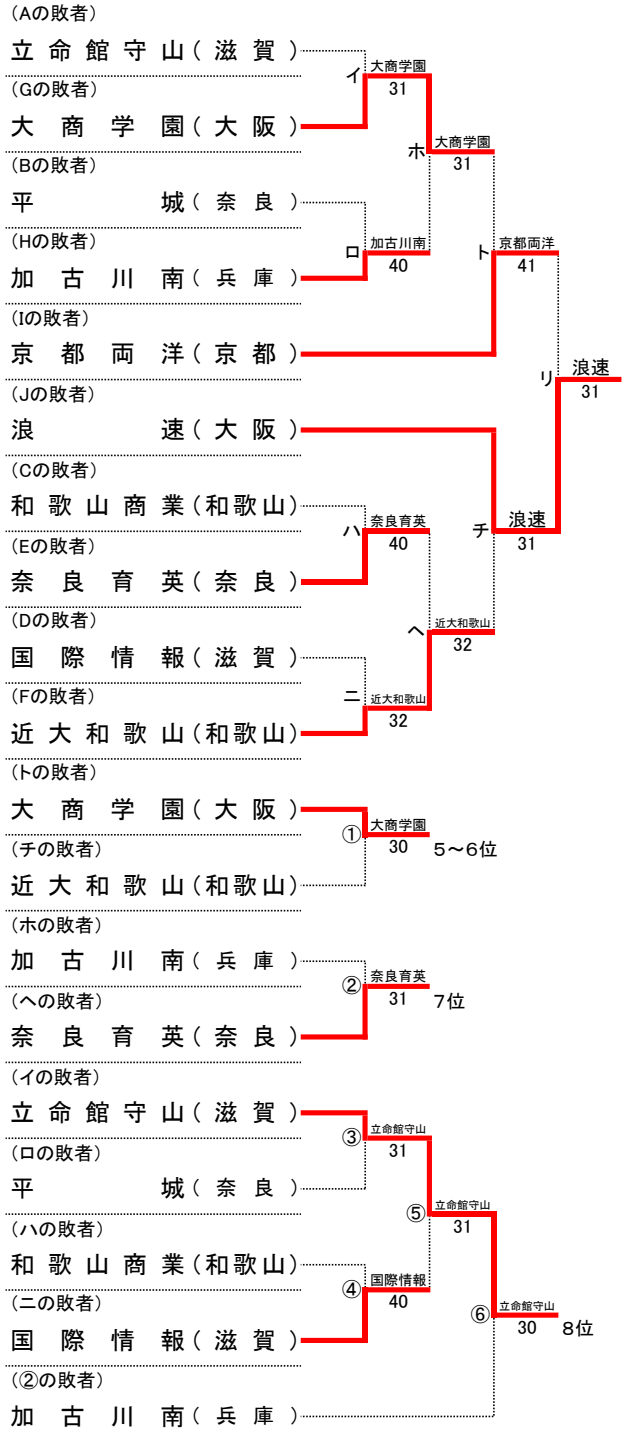

日程 令和元年11月16日(土)~17日(日)

会場 奈良県立橿原公苑明日香庭球場

主管 近畿高体連テニス専門部・大阪高体連テニス専門部

第42回 全国選抜高校テニス大会近畿地区大会

令和元年11月16日(土)~17日(日)
奈良県立橿原公苑明日香庭球場

女子本戦

順位

1位	相生学院	高等学校
2位	京都外大西	高等学校
3位	浪速	高等学校
4位	京都両洋	高等学校
5位	大商学園	高等学校
6位	近大和歌山	高等学校
7位	奈良育英	高等学校
8位	立命館守山	高等学校
9位	加古川南	高等学校
10位	国際情報	高等学校
11位	平城	高等学校
11位	和歌山商業	高等学校

順位決定戦

※本戦ですすでに対戦している場合には、試合を行わず、本戦での勝者を順位決定戦の勝者とする。
また、順位決定戦の各順位決定最終戦では、天候等により大会のシード順位が優先される場合がある。

シード順位

- 1位 相生学院(兵庫)
- 2位 京都外大西(京都)
- 3位 浪速(大阪)
- 4位 京都両洋(京都)

第42回 全国選抜高校テニス大会近畿地区大会 女子団体 対戦記録(本戦)

11月16日(土) 第1日目