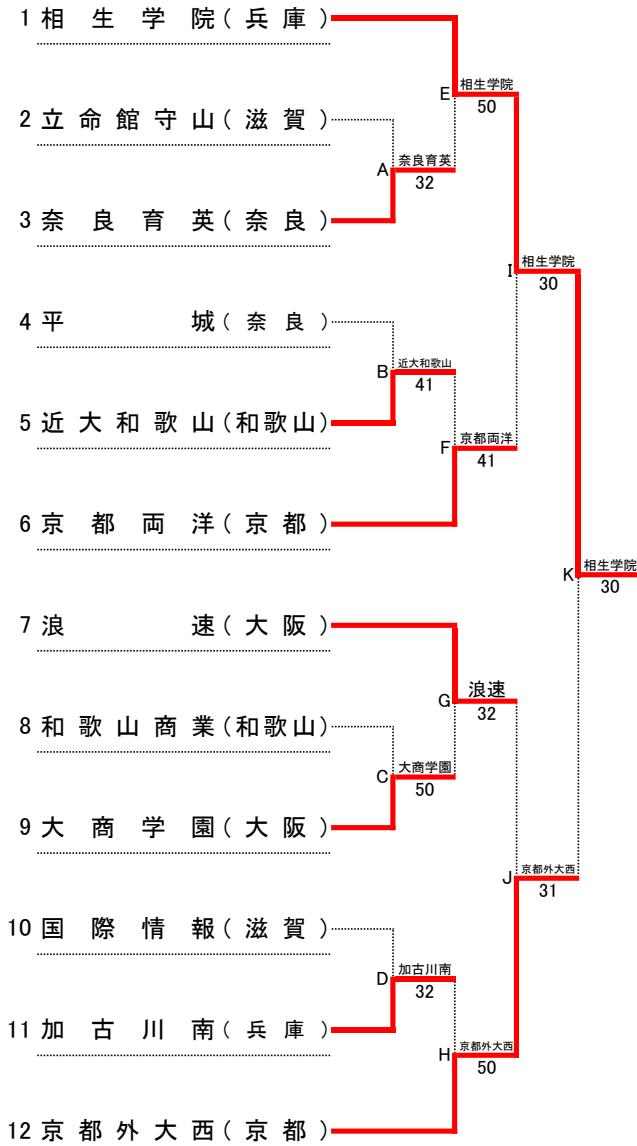

日程 令和元年11月16日(土)~17日(日)

会場 奈良県立橿原公苑明日香庭球場

主管 近畿高体連テニス専門部・大阪高体連テニス専門部

第42回 全国選抜高校テニス大会近畿地区大会

令和元年11月16日(土)~17日(日)
奈良県立橿原公苑明日香庭球場

女子本戦

順位

1位	相生学院	高等学校
2位	京都外大西	高等学校
3位	浪速	高等学校
4位	京都両洋	高等学校
5位	大商学園	高等学校
6位	近大和歌山	高等学校
7位	奈良育英	高等学校
8位	立命館守山	高等学校
9位	加古川南	高等学校
10位	国際情報	高等学校
11位	平城	高等学校
11位	和歌山商業	高等学校

順位決定戦

※本戦ですすでに対戦している場合には、試合を行わず、本戦での勝者を順位決定戦の勝者とする。
また、順位決定戦の各順位決定最終戦では、天候等により大会のシード順位が優先される場合がある。

シード順位

- 1位 相生学院(兵庫)
- 2位 京都外大西(京都)
- 3位 浪速(大阪)
- 4位 京都両洋(京都)

第42回 全国選抜高校テニス大会近畿地区大会 女子団体 対戦記録(本戦)

11月16日(土) 第1日目