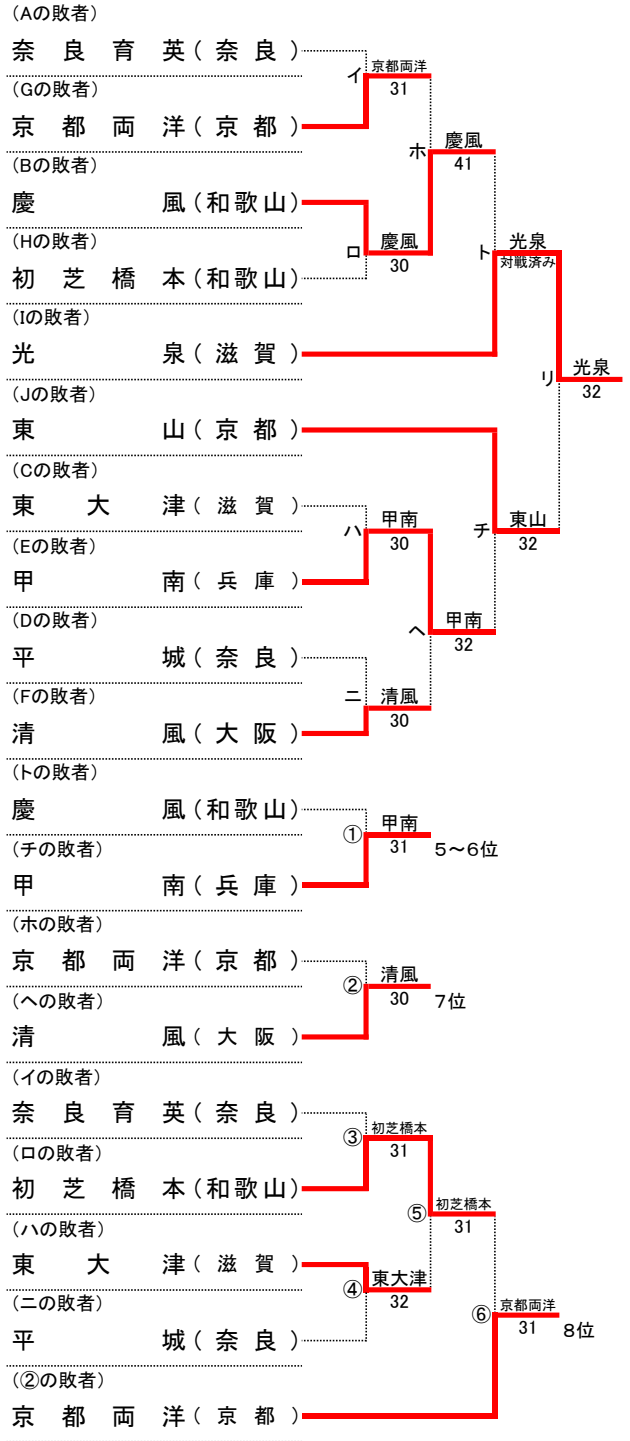

第42回 全国選抜高校テニス大会近畿地区大会

令和元年11月16日(土)~17日(日)
奈良県立橿原公苑明日香庭球場

男子本戦

順位

1位	相生学院	高等学校
2位	興國	高等学校
3位	光泉	高等学校
4位	東山	高等学校
5位	甲南	高等学校
6位	慶風	高等学校
7位	清風	高等学校
8位	京都両洋	高等学校
9位	初芝橋本	高等学校
10位	東大津	高等学校
11位	平城	高等学校
12位	奈良育英	高等学校

順位決定戦

※本戦ですすでに対戦している場合には、試合を行わず、本戦での勝者を順位決定戦の勝者とする。
また、順位決定戦の各順位決定最終戦では、天候等により大会のシード順位が優先される場合がある。

シード順位

1位	相生学院 (兵庫)
2位	東山 (京都)
3位	興國 (大阪)
4位	清風 (大阪)

第42回 全国選抜高校テニス大会近畿地区大会 男子団体 対戦記録(本戦)

11月16日(土) 第1日目 A 1回戦

学校名	甲南	5-0	奈良育英
S1	宇津原 陽 ②	7-5	農本 翼 ①
D1	阿部 哉太 ②	6-2	山口 優悟 ②
	日野 健太 ②		畔岡 峻也 ②
S2	森田 篤郎 ②	6-0	乾 輝大 ①
D2	藤原 朋矢 ②	6-3	川端 爽太 ②
	大路 京 ②		高井田 悠歩 ①
S3	柴田 畝那 ①	6-0	坂江 天龍 ①

B 1回戦

学校名	光泉	3-2	慶風
S1	天野 響 ②	6-4	三宅 慧樹 ②
D1	中村 敏寛 ②	6-3	吉崎 隆成 ②
	坂口 勇太 ②		三橋 たい ②
S2	山崎 浩平 ②	2-6	串阪 達哉 ②
D2	谷田 陸斗 ②	6-1	山田 祥 ②
	田井中 蓮太 ②		宗 絢哉 ②
S3	田中 瑠依人 ②	2-6	橋本 真一 ②