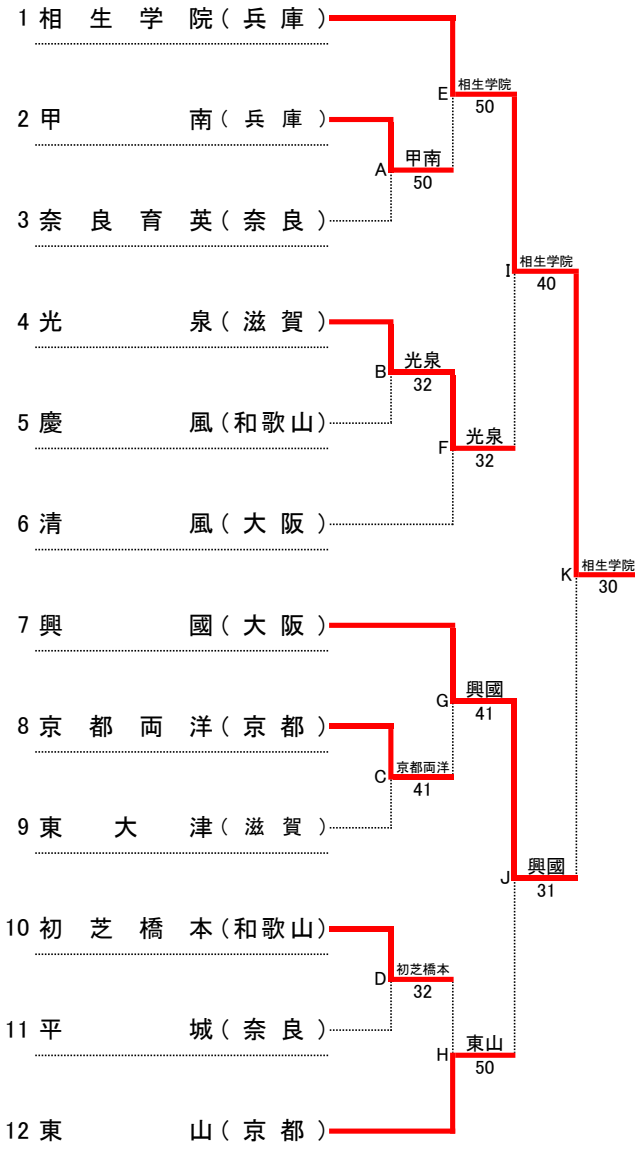

第42回 全国選抜高校テニス大会近畿地区大会

令和元年11月16日(土)~17日(日)
奈良県立橿原公苑明日香庭球場

男子本戦

順位

1位	相生学院	高等学校
2位	興國	高等学校
3位	光泉	高等学校
4位	東山	高等学校
5位	甲南	高等学校
6位	慶風	高等学校
7位	清風	高等学校
8位	京都両洋	高等学校
9位	初芝橋本	高等学校
10位	東大津	高等学校
11位	平城	高等学校
12位	奈良育英	高等学校

順位決定戦

※本戦ですすでに対戦している場合には、試合を行わず、本戦での勝者を順位決定戦の勝者とする。
また、順位決定戦の各順位決定最終戦では、天候等により大会のシード順位が優先される場合がある。

シード順位

1位	相生学院 (兵庫)
2位	東山 (京都)
3位	興國 (大阪)
4位	清風 (大阪)

第42回 全国選抜高校テニス大会近畿地区大会 男子団体 対戦記録(本戦)

11月16日(土) 第1日目 A 1回戦