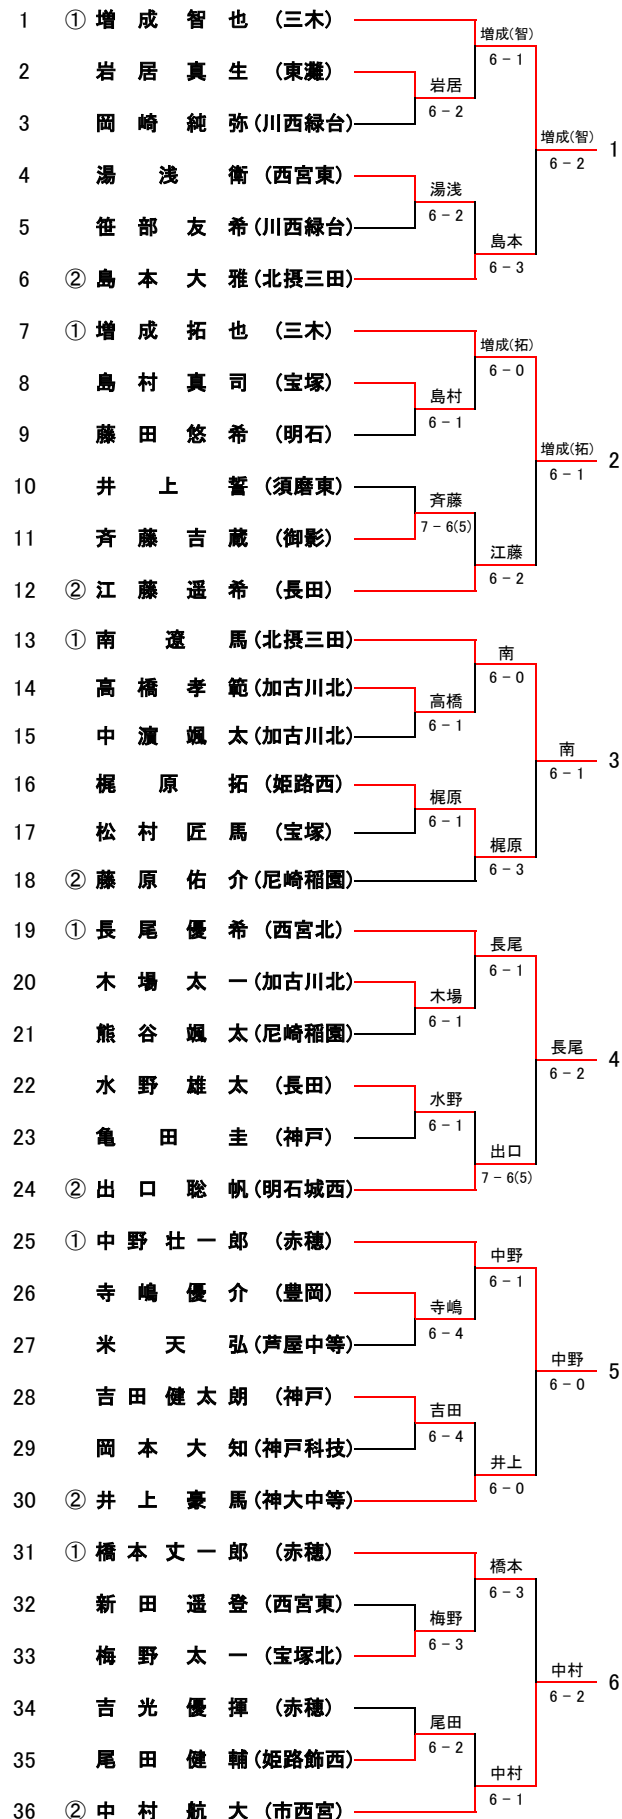

令和元年度兵庫県公立高等学校テニス大会個人の部(男子)

ドロー
番号

予選トーナメント

決勝トーナメント(1位グループ)

順位戦トーナメント(2位グループ)

第8代表予備戦 順位戦ベスト4敗者同士
 1 梶原 拓 (姫路西) 井上 6-0 8位決定戦へ
 2 井上 豪馬 (神大中等)

第8代表決定戦
 1 島本 大雅 (北摂三田) 島本 本戦結果 8代表
 2 井上 豪馬 (神大中等) ※敗者は第9代表

第10代表決定予備戦 順位戦初回敗者同士
 1 江藤 遥希 (北摂三田) 江藤 6-4 10位決定戦へ
 2 出口 聡帆 (神大中等) <

第10代表決定戦 9位決定戦勝敗者VS予備戦勝者
 1 梶原 拓 (姫路西) 梶原 10位
 2 江藤 遥希 (長田) け

但し、「か」~「け」については順位戦トーナメントで、
 対戦がある場合はその結果を優先する

近畿公立高校テニス大会兵庫県代表選手

1	増成 拓也 (三木)
2	増成 智也 (三木)
3	長尾 優希 (西宮北)
4	南 遼 馬 (北摂三田)
5	中野 壮一郎 (赤穂)
6	中村 航大 (市西宮)
7	橋本 丈一郎 (赤穂)
8	島本 大雅 (北摂三田)
9	井上 豪馬 (神大中等)
10	梶原 拓 (姫路西)