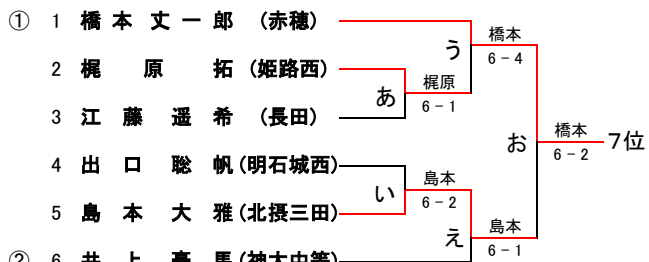

令和元年度兵庫県公立高等学校テニス大会個人の部(男子)

ドロー
番号

予選トーナメント

決勝トーナメント(1位グループ)

順位戦トーナメント(2位グループ)

第8代表予備戦 順位戦ベスト4敗者同士
 1 梶原 拓 (姫路西) 井上 6-0 8位決定戦へ
 2 井上 豪馬 (神大中等)

第8代表決定戦
 1 島本 大雅 (北摂三田) 島本 本戦結果 8代表
 2 井上 豪馬 (神大中等) ※敗者は第9代表

第10代表決定予備戦 順位戦初回敗者同士
 1 江藤 遥希 (北摂三田) 江藤 6-4 10位決定戦へ
 2 出口 聡帆 (神大中等) <

第10代表決定戦 9位決定戦勝敗者VS予備戦勝者
 1 梶原 拓 (姫路西) 梶原 10位
 2 江藤 遥希 (長田) け

但し、「か」~「け」については順位戦トーナメントで、
 対戦がある場合はその結果を優先する

近畿公立高校テニス大会兵庫県代表選手

1	増成 拓也 (三木)
2	増成 智也 (三木)
3	長尾 優希 (西宮北)
4	南 遼 馬 (北摂三田)
5	中野 壮一郎 (赤穂)
6	中村 航大 (市西宮)
7	橋本 丈一郎 (赤穂)
8	島本 大雅 (北摂三田)
9	井上 豪馬 (神大中等)
10	梶原 拓 (姫路西)