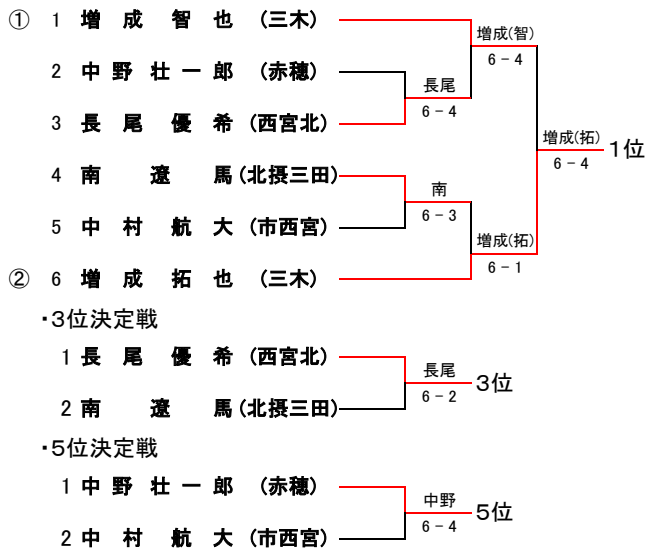

令和元年度兵庫県公立高等学校テニス大会個人の部(男子)

ドロー
番号

予選トーナメント

決勝トーナメント(1位グループ)

順位戦トーナメント(2位グループ)

第8代表予備戦 順位戦ベスト4敗者同士
 1 梶原 拓 (姫路西) 井上 6-0 8位決定戦へ
 2 井上 豪馬 (神大中等)

第8代表決定戦
 1 島本 大雅 (北摂三田) 島本 本戦結果 8代表
 2 井上 豪馬 (神大中等) ※敗者は第9代表

第10代表決定予備戦 順位戦初回敗者同士
 1 江藤 遥希 (北摂三田) 江藤 6-4 10位決定戦へ
 2 出口 聡帆 (神大中等) <

第10代表決定戦 9位決定戦勝敗者VS予備戦勝者
 1 梶原 拓 (姫路西) 梶原 10位
 2 江藤 遥希 (長田) け

但し、「か」~「け」については順位戦トーナメントで、
 対戦がある場合はその結果を優先する

近畿公立高校テニス大会兵庫県代表選手

1	増成 拓也 (三木)
2	増成 智也 (三木)
3	長尾 優希 (西宮北)
4	南 遼 馬 (北摂三田)
5	中野 壮一郎 (赤穂)
6	中村 航大 (市西宮)
7	橋本 丈一郎 (赤穂)
8	島本 大雅 (北摂三田)
9	井上 豪馬 (神大中等)
10	梶原 拓 (姫路西)