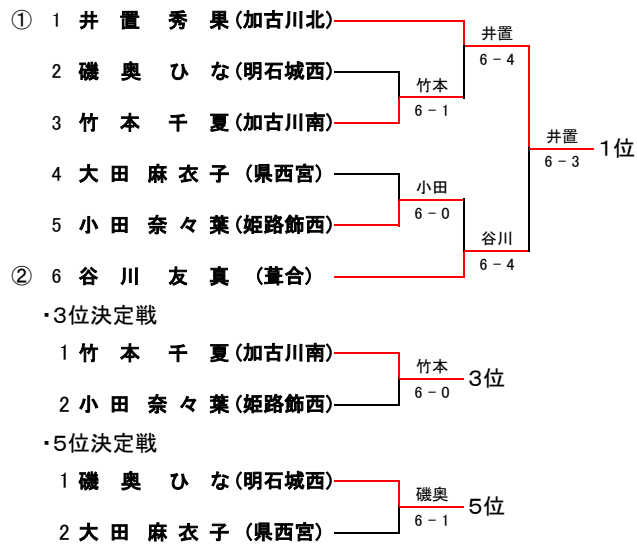

令和元年度兵庫県公立高等学校テニス大会個人の部(女子)

ドロー
番号

予選トーナメント

決勝トーナメント(1位グループ)

順位戦トーナメント(2位グループ)

第8代表予備戦 (順位戦ベスト4敗者同士)
 1 山本 茉 央 (加古川北) 山本 7-5
 2 丸尾 優 奈 (県国際) か 8位決定戦へ

第8代表決定戦
 1 岩城 穂 花 (県西宮) 山本 6-3 第8代表
 2 山本 茉 央 (加古川北) き ※敗者は第9代表

第10代表決定予備戦 (順位戦初回戦敗者同士)
 1 木下 香 澄 (神戸) 高橋 本戦結果
 2 高橋 果 歩 (市西宮) < 10位決定戦へ

第10代表決定戦 9位決定戦勝敗者VS予備戦勝者
 1 丸尾 優 奈 (県国際) 丸尾 10位
 2 高橋 果 歩 (市西宮) け

但し、「か」～「け」については順位戦トーナメントで、対戦がある場合はその結果を優先する

近畿公立高校テニス大会兵庫県代表選手

1	井置 秀 果 (加古川北)
2	谷川 友 真 (葦合)
3	竹本 千 夏 (加古川南)
4	小田 奈々 葉 (姫路飾西)
5	磯奥 ひ な (明石城西)
6	大田 麻 衣 子 (県西宮)
7	パティス な な (芦屋中等)
8	山本 茉 央 (加古川北)
9	岩城 穂 花 (県西宮)
10	丸尾 優 奈 (県国際)