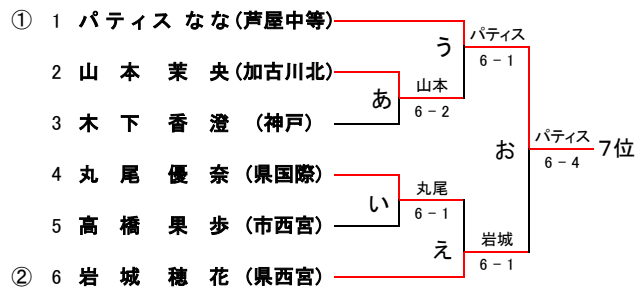

令和元年度兵庫県公立高等学校テニス大会個人の部(女子)

ドロー
番号

予選トーナメント

決勝トーナメント(1位グループ)

順位戦トーナメント(2位グループ)

第8代表予備戦 (順位戦ベスト4敗者同士)
 1 山本 茉 央 (加古川北) 山本 7-5
 2 丸尾 優 奈 (県国際) か 8位決定戦へ

第8代表決定戦
 1 岩城 穂 花 (県西宮) 山本 6-3 第8代表
 2 山本 茉 央 (加古川北) き ※敗者は第9代表

第10代表決定予備戦 (順位戦初回戦敗者同士)
 1 木下 香 澄 (神戸) 高橋 本戦結果
 2 高橋 果 歩 (市西宮) < 10位決定戦へ

第10代表決定戦 9位決定戦勝敗者VS予備戦勝者
 1 丸尾 優 奈 (県国際) 丸尾 10位
 2 高橋 果 歩 (市西宮) け

但し、「か」～「け」については順位戦トーナメントで、対戦がある場合はその結果を優先する

近畿公立高校テニス大会兵庫県代表選手

1	井置 秀 果 (加古川北)
2	谷川 友 真 (葦合)
3	竹本 千 夏 (加古川南)
4	小田 奈々 葉 (姫路飾西)
5	磯奥 ひ な (明石城西)
6	大田 麻 衣 子 (県西宮)
7	パティス な な (芦屋中等)
8	山本 茉 央 (加古川北)
9	岩城 穂 花 (県西宮)
10	丸尾 優 奈 (県国際)