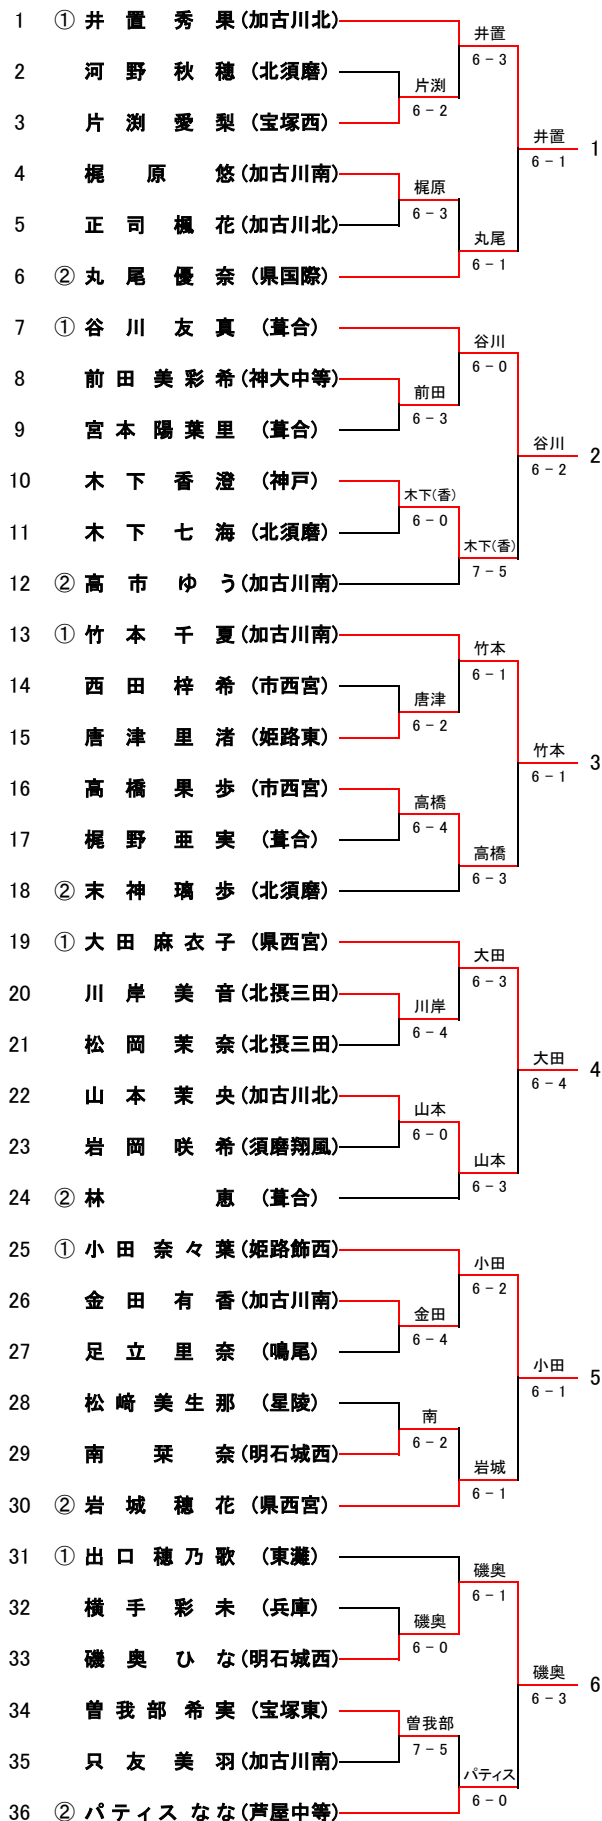

令和元年度兵庫県公立高等学校テニス大会個人の部(女子)

ドロー
番号

予選トーナメント

決勝トーナメント(1位グループ)

順位戦トーナメント(2位グループ)

第8代表予備戦 (順位戦ベスト4敗者同士)
 1 山本 茉 央 (加古川北) 山本 7-5
 2 丸尾 優 奈 (県国際) か 8位決定戦へ

第8代表決定戦
 1 岩城 穂 花 (県西宮) 山本 6-3 第8代表
 2 山本 茉 央 (加古川北) き ※敗者は第9代表

第10代表決定予備戦 (順位戦初回戦敗者同士)
 1 木下 香 澄 (神戸) 高橋 本戦結果
 2 高橋 果 歩 (市西宮) < 10位決定戦へ

第10代表決定戦 9位決定戦勝敗者VS予備戦勝者
 1 丸尾 優 奈 (県国際) 丸尾 10位
 2 高橋 果 歩 (市西宮) け

但し、「か」～「け」については順位戦トーナメントで、対戦がある場合はその結果を優先する

近畿公立高校テニス大会兵庫県代表選手

1	井置 秀 果 (加古川北)
2	谷川 友 真 (葦合)
3	竹本 千 夏 (加古川南)
4	小田 奈々 葉 (姫路飾西)
5	磯奥 ひ な (明石城西)
6	大田 麻 衣 子 (県西宮)
7	パティス な な (芦屋中等)
8	山本 茉 央 (加古川北)
9	岩城 穂 花 (県西宮)
10	丸尾 優 奈 (県国際)