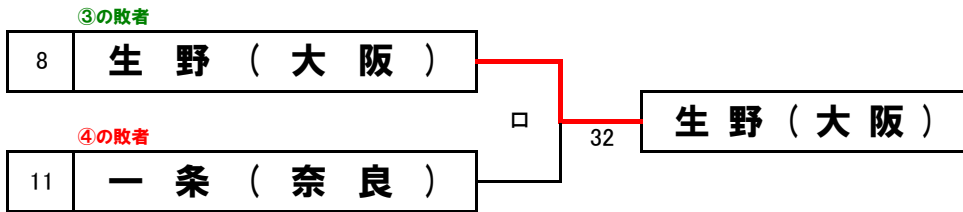

第17回近畿公立高等学校テニス大会

<決勝トーナメント コンソレ>

2020年1月5日(日)・6日(月)
マリンテニスパーク北村

【女子1R負けコンソレ】