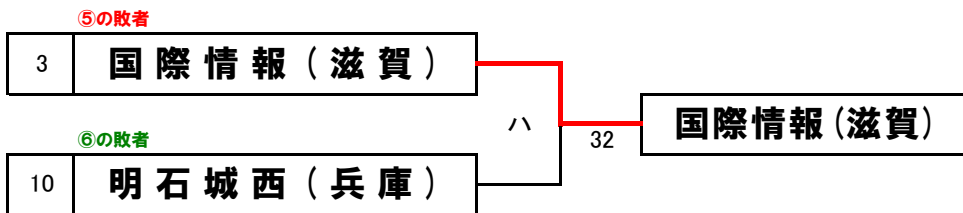

第17回近畿公立高等学校テニス大会

<決勝トーナメント コンソレ>

2020年1月5日(日)・6日(月)
マリンテニスパーク北村

【女子1R負けコンソレ】

【女子2R負けコンソレ】

<4位校トーナメント>

3位決定戦

第17回 近畿公立高等学校テニス大会