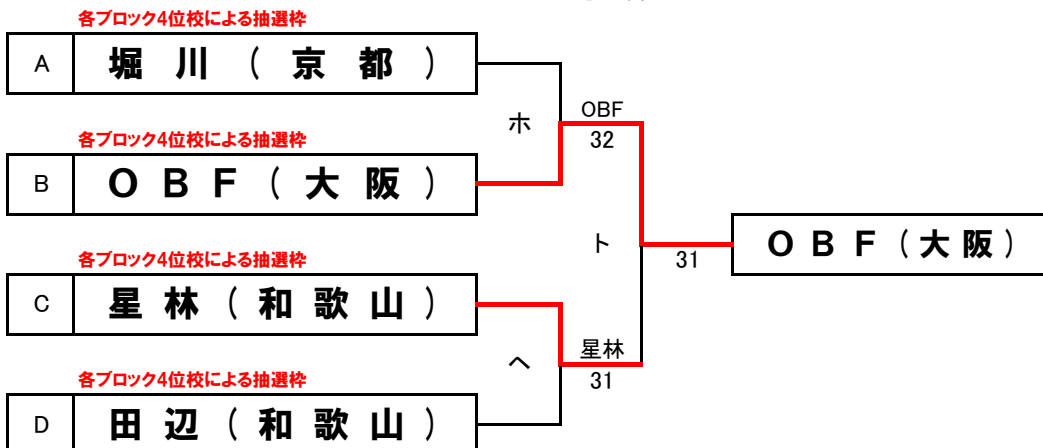

<4位校トーナメント>