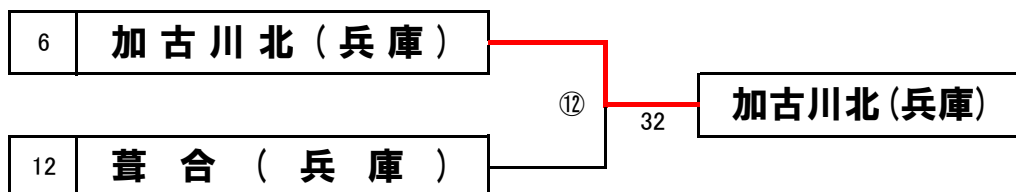

第17回近畿公立高等学校テニス大

<決勝トーナメント>

2020年1月5日(日)・6日(月)
マリンテニスパーク北村

各ブロック1、2、3位校計12校によるトーナメント

- ①C・Dブロック1位校による抽選(ドローNo.6、7に入ります) ②各ブロック2位校による抽選(ドローNo.3、4、9、10に入ります)
- ③各ブロック3位校による抽選(ドローNo.2、5、8、11に入ります)

【女子】

3位決定戦

第17回近畿公立高等学校テニス大会

<予選ラウンド>

2020年1月5日(日)・6日(月)
マリンテニスパーク北村

各ブロック4校による予選ラウンド

2R③勝者を1位とする。

1R①②敗者同士が対戦し勝者が2R③敗者と対戦していなければ2位・3位決定戦を行なう。

ブロックシード ブロックA/加古川南(兵庫) ブロックB/国際情報(滋賀) ブロックC/平城(奈良) ブロックD/八尾(大阪)

【女子】ブロックA

【ブロックA順位】