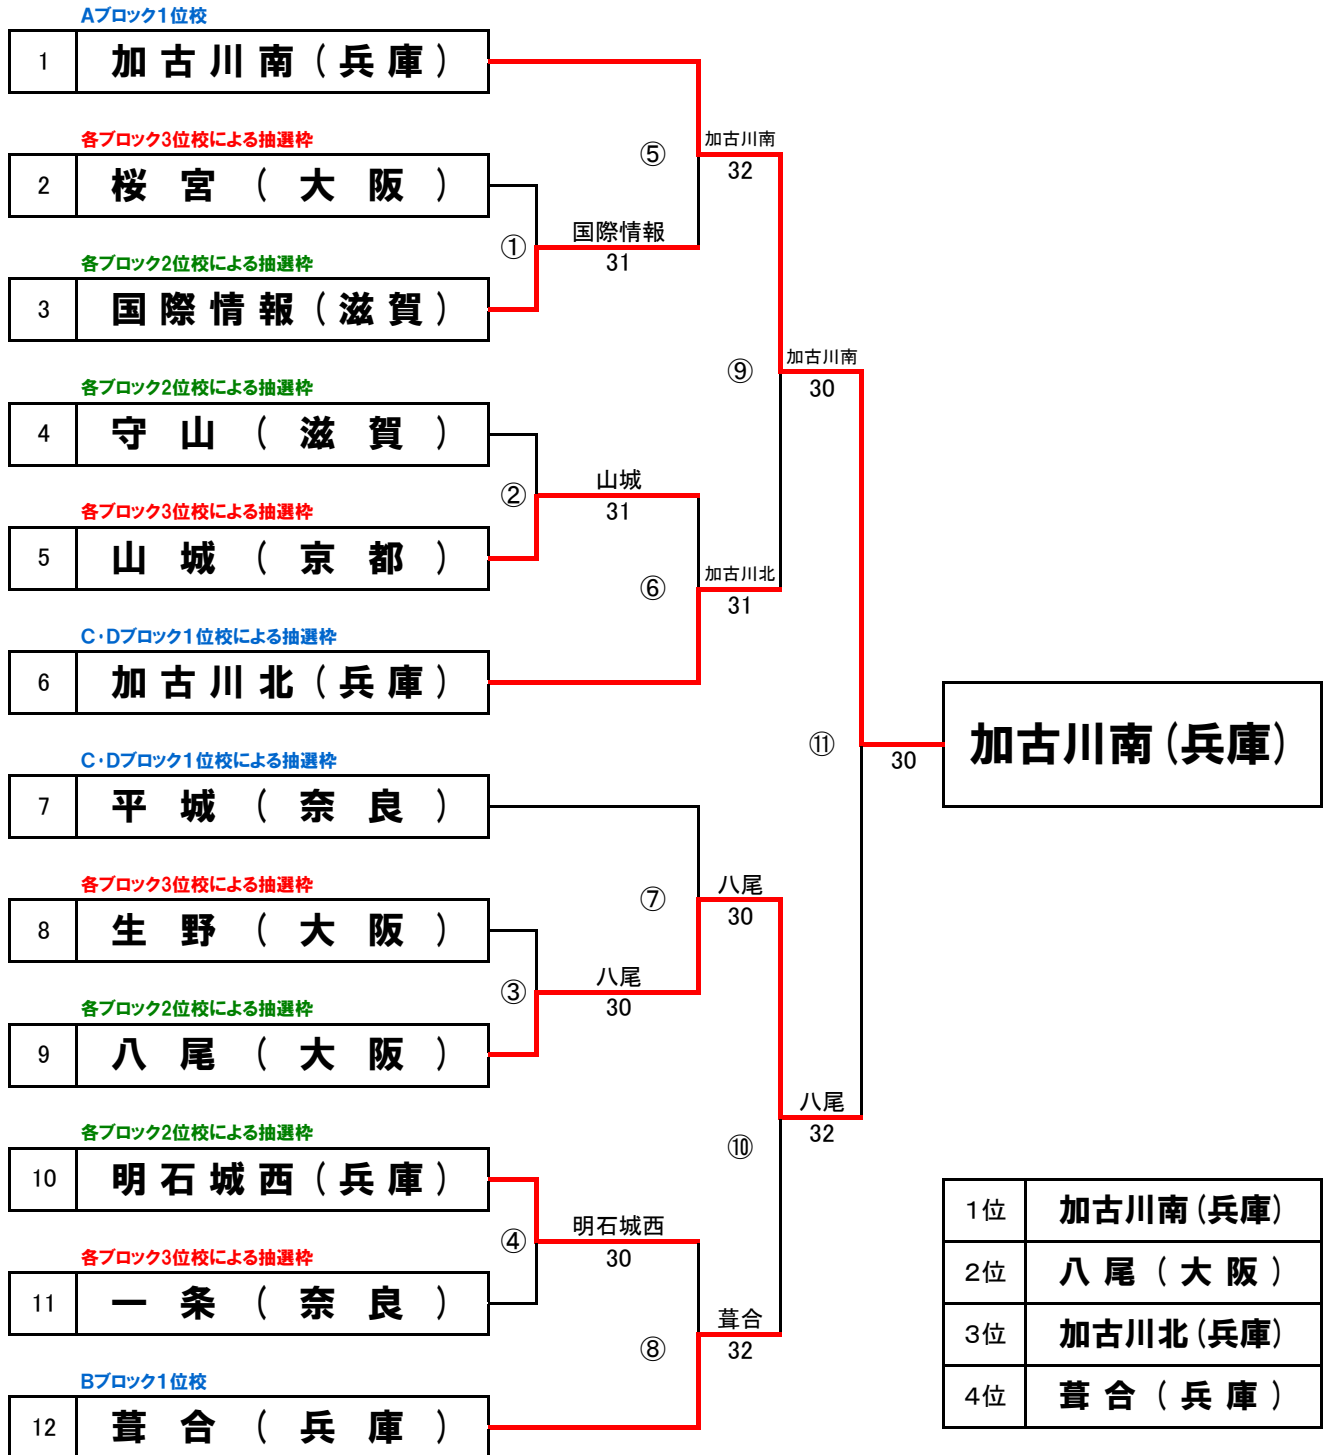

第17回近畿公立高等学校テニス大

<決勝トーナメント>

2020年1月5日(日)・6日(月)
マリンテニスパーク北村

各ブロック1、2、3位校計12校によるトーナメント

- ①C・Dブロック1位校による抽選(ドローNo.6、7に入ります) ②各ブロック2位校による抽選(ドローNo.3、4、9、10に入ります)
- ③各ブロック3位校による抽選(ドローNo.2、5、8、11に入ります)

【女子】

3位決定戦

第17回近畿公立高等学校テニス大会

<予選ラウンド>

2020年1月5日(日)・6日(月)
マリンテニスパーク北村

各ブロック4校による予選ラウンド

2R③勝者を1位とする。

1R①②敗者同士が対戦し勝者が2R③敗者と対戦していなければ2位・3位決定戦を行なう。

ブロックシード ブロックA/加古川南(兵庫) ブロックB/国際情報(滋賀) ブロックC/平城(奈良) ブロックD/八尾(大阪)

【女子】ブロックA

【ブロックA順位】

1位	加古川南(兵庫)
2位	守山(滋賀)
3位	生野(大阪)
4位	星林(和歌山)

【女子】ブロックB

【ブロックB順位】

1位	葺合(兵庫)
2位	国際情報(滋賀)
3位	山城(京都)
4位	OBF(大阪)

＜予選ラウンド＞

2020年1月5日(日)・6日(月)
マリンテニスパーク北村

各ブロック4校による予選ラウンド

2R③勝者を1位とする。