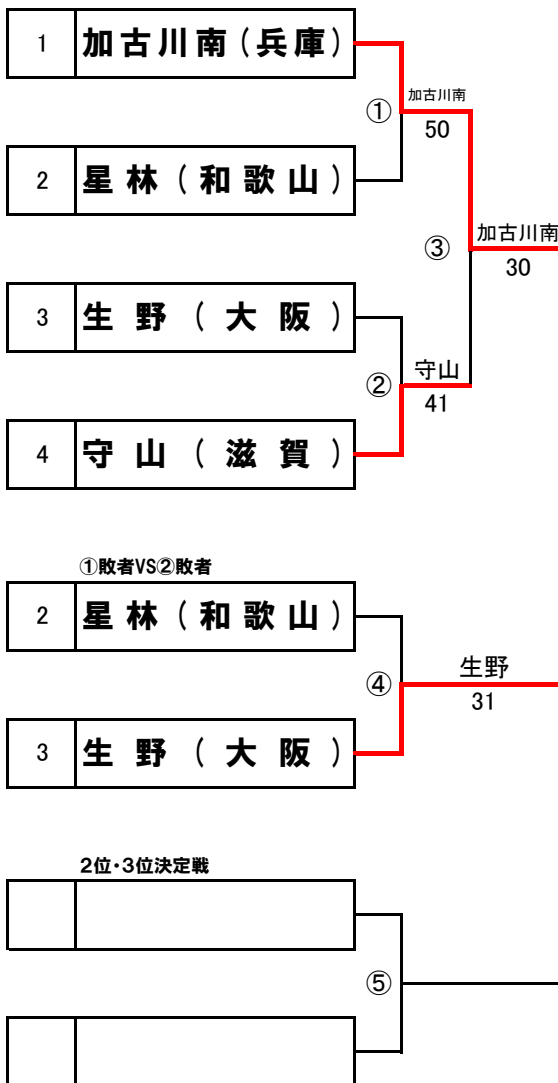

第17回近畿公立高等学校テニス大

<決勝トーナメント>

2020年1月5日(日)・6日(月)
マリンテニスパーク北村

各ブロック1、2、3位校計12校によるトーナメント

- ①C・Dブロック1位校による抽選(ドローNo.6、7に入ります) ②各ブロック2位校による抽選(ドローNo.3、4、9、10に入ります)
- ③各ブロック3位校による抽選(ドローNo.2、5、8、11に入ります)

【女子】

3位決定戦

第17回近畿公立高等学校テニス大会

<予選ラウンド>

2020年1月5日(日)・6日(月)
マリンテニスパーク北村

各ブロック4校による予選ラウンド

2R③勝者を1位とする。

1R①②敗者同士が対戦し勝者が2R③敗者と対戦していなければ2位・3位決定戦を行なう。

ブロックシード ブロックA/加古川南(兵庫) ブロックB/国際情報(滋賀) ブロックC/平城(奈良) ブロックD/八尾(大阪)

【女子】ブロックA

【ブロックA順位】

1位	加古川南(兵庫)
2位	守山(滋賀)
3位	生野(大阪)
4位	星林(和歌山)

【女子】ブロックB

【ブロックB順位】

1位	葺合(兵庫)
2位	国際情報(滋賀)
3位	山城(京都)
4位	OBF(大阪)

＜予選ラウンド＞

2020年1月5日(日)・6日(月)
マリンテニスパーク北村

各ブロック4校による予選ラウンド

2R③勝者を1位とする。