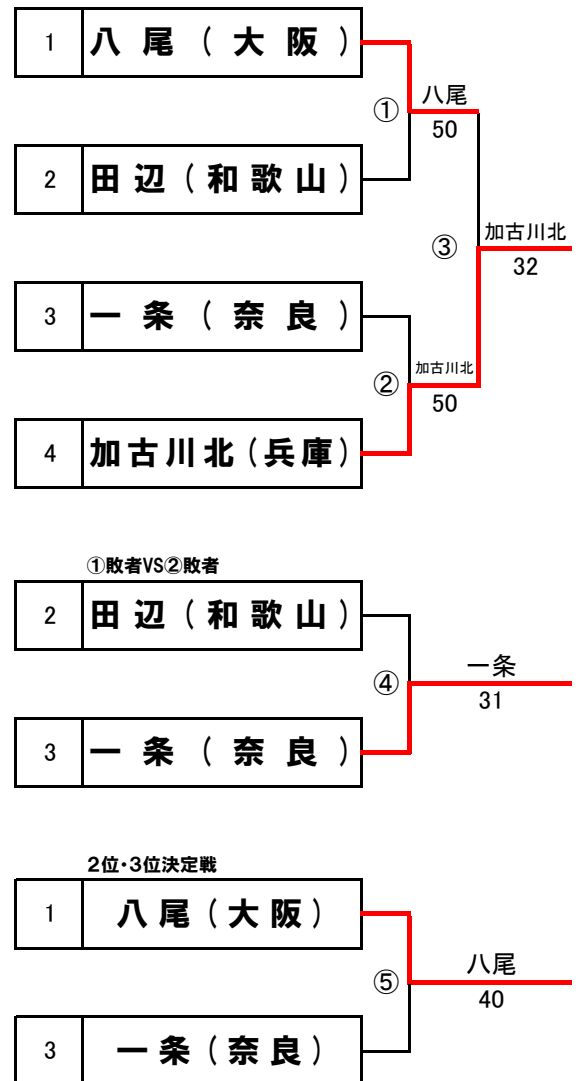

第17回近畿公立高等学校テニス大

<決勝トーナメント>

2020年1月5日(日)・6日(月)
マリンテニスパーク北村

各ブロック1、2、3位校計12校によるトーナメント

- ①C・Dブロック1位校による抽選(ドローNo.6、7に入ります) ②各ブロック2位校による抽選(ドローNo.3、4、9、10に入ります)
- ③各ブロック3位校による抽選(ドローNo.2、5、8、11に入ります)

【女子】

3位決定戦

第17回近畿公立高等学校テニス大会

<予選ラウンド>

2020年1月5日(日)・6日(月)
マリンテニスパーク北村

各ブロック4校による予選ラウンド

2R③勝者を1位とする。

1R①②敗者同士が対戦し勝者が2R③敗者と対戦していなければ2位・3位決定戦を行なう。

ブロックシード ブロックA/加古川南(兵庫) ブロックB/国際情報(滋賀) ブロックC/平城(奈良) ブロックD/八尾(大阪)

【女子】ブロックA

【ブロックA順位】

1位	加古川南(兵庫)
2位	守山(滋賀)
3位	生野(大阪)
4位	星林(和歌山)

【女子】ブロックB

【ブロックB順位】

1位	葺合(兵庫)
2位	国際情報(滋賀)
3位	山城(京都)
4位	OBF(大阪)

＜予選ラウンド＞

2020年1月5日(日)・6日(月)
マリンテニスパーク北村

各ブロック4校による予選ラウンド

2R③勝者を1位とする。

1R①②敗者同士が対戦し勝者が2R③敗者と対戦していなければ2位・3位決定戦を行なう。

ブロックシード ブロックA/加古川南(兵庫) ブロックB/国際情報(滋賀) ブロックC/平城(奈良) ブロックD/八尾(大阪)

【女子】ブロックC

【ブロックC順位】

1位	平城 (奈良)
2位	明石城西 (兵庫)
3位	桜宮 (大阪)
4位	堀川 (京都)

【女子】ブロックD

【ブロックD順位】

1位	加古川北 (兵庫)
2位	八尾 (大阪)
3位	一条 (奈良)
4位	田辺 (和歌山)