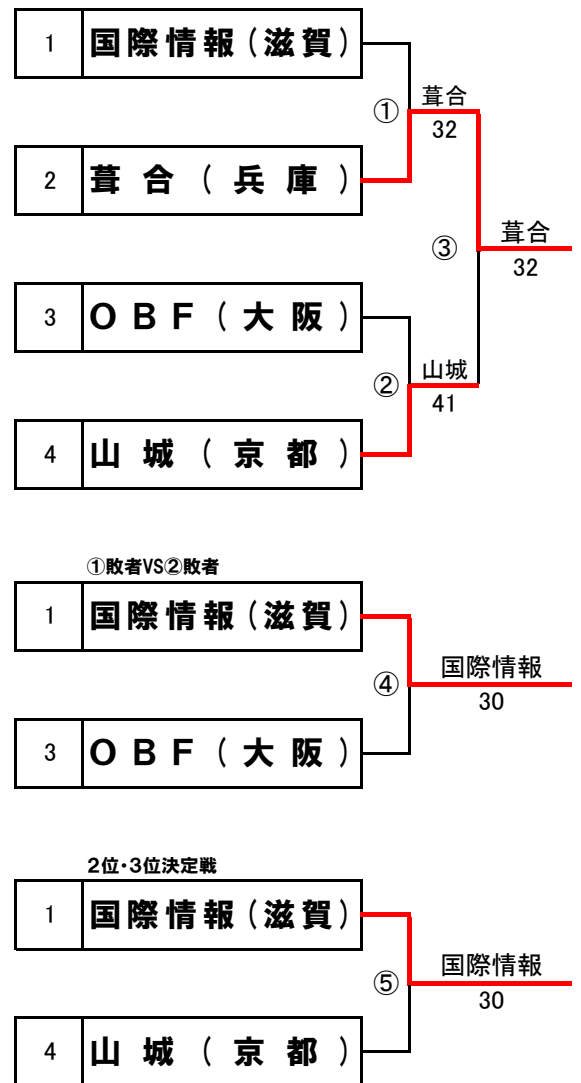

第17回近畿公立高等学校テニス大

<決勝トーナメント>

2020年1月5日(日)・6日(月)
マリンテニスパーク北村

各ブロック1、2、3位校計12校によるトーナメント

- ①C・Dブロック1位校による抽選(ドローNo.6、7に入ります) ②各ブロック2位校による抽選(ドローNo.3、4、9、10に入ります)
- ③各ブロック3位校による抽選(ドローNo.2、5、8、11に入ります)

【女子】

3位決定戦

第17回近畿公立高等学校テニス大会

<予選ラウンド>

2020年1月5日(日)・6日(月)
マリンテニスパーク北村

各ブロック4校による予選ラウンド

2R③勝者を1位とする。

1R①②敗者同士が対戦し勝者が2R③敗者と対戦していなければ2位・3位決定戦を行なう。

ブロックシード ブロックA/加古川南(兵庫) ブロックB/国際情報(滋賀) ブロックC/平城(奈良) ブロックD/八尾(大阪)

【女子】ブロックA

【ブロックA順位】

1位	加古川南(兵庫)
2位	守山(滋賀)
3位	生野(大阪)
4位	星林(和歌山)

【女子】ブロックB

【ブロックB順位】

1位	葺合(兵庫)
2位	国際情報(滋賀)
3位	山城(京都)
4位	OBF(大阪)

＜予選ラウンド＞

2020年1月5日(日)・6日(月)
マリンテニスパーク北村

各ブロック4校による予選ラウンド

2R③勝者を1位とする。