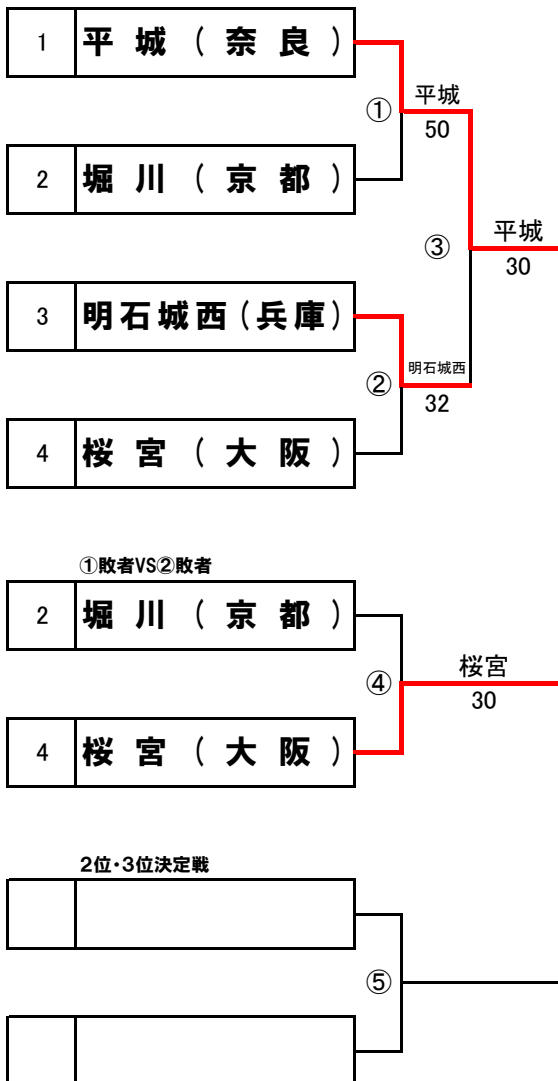

第17回近畿公立高等学校テニス大

<決勝トーナメント>

2020年1月5日(日)・6日(月)
マリンテニスパーク北村

各ブロック1、2、3位校計12校によるトーナメント

- ①C・Dブロック1位校による抽選(ドローNo.6、7に入ります) ②各ブロック2位校による抽選(ドローNo.3、4、9、10に入ります)
- ③各ブロック3位校による抽選(ドローNo.2、5、8、11に入ります)

【女子】

3位決定戦

第17回近畿公立高等学校テニス大会

<予選ラウンド>

2020年1月5日(日)・6日(月)
マリンテニスパーク北村

各ブロック4校による予選ラウンド

2R③勝者を1位とする。

1R①②敗者同士が対戦し勝者が2R③敗者と対戦していなければ2位・3位決定戦を行なう。

ブロックシード ブロックA/加古川南(兵庫) ブロックB/国際情報(滋賀) ブロックC/平城(奈良) ブロックD/八尾(大阪)

【女子】ブロックA

【ブロックA順位】

1位	加古川南(兵庫)
2位	守山(滋賀)
3位	生野(大阪)
4位	星林(和歌山)

【女子】ブロックB

【ブロックB順位】

1位	葺合(兵庫)
2位	国際情報(滋賀)
3位	山城(京都)
4位	OBF(大阪)

＜予選ラウンド＞

2020年1月5日(日)・6日(月)
マリンテニスパーク北村

各ブロック4校による予選ラウンド

2R③勝者を1位とする。

1R①②敗者同士が対戦し勝者が2R③敗者と対戦していなければ2位・3位決定戦を行なう。

ブロックシード ブロックA/加古川南(兵庫) ブロックB/国際情報(滋賀) ブロックC/平城(奈良) ブロックD/八尾(大阪)

【女子】ブロックC

【ブロックC順位】

1位	平城 (奈良)
2位	明石城西 (兵庫)
3位	桜宮 (大阪)
4位	堀川 (京都)

【女子】ブロックD

【ブロックD順位】

1位	加古川北 (兵庫)
2位	八尾 (大阪)
3位	一条 (奈良)
4位	田辺 (和歌山)