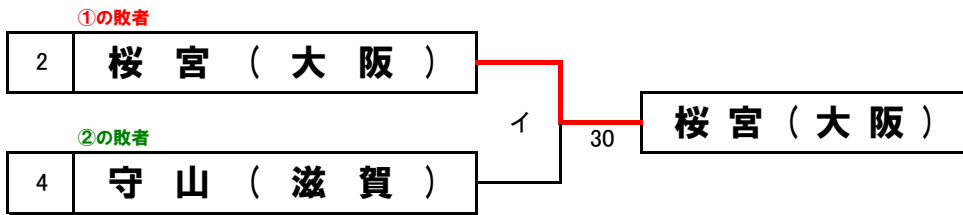

第17回近畿公立高等学校テニス大会

<決勝トーナメント コンソレ>

2020年1月5日(日)・6日(月)
マリンテニスパーク北村

【女子1R負けコンソレ】