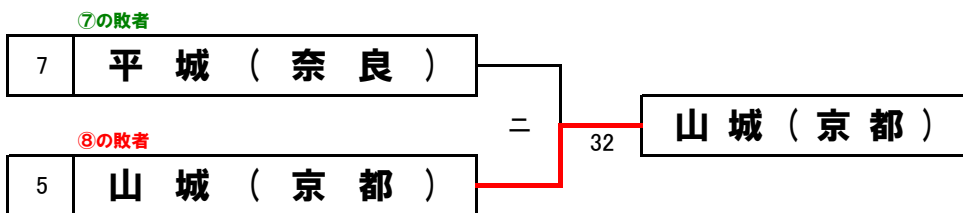

第17回近畿公立高等学校テニス大会

<決勝トーナメント コンソレ>

2020年1月5日(日)・6日(月)
マリンテニスパーク北村

【女子1R負けコンソレ】

【女子2R負けコンソレ】

<4位校トーナメント>

3位決定戦

第17回 近畿公立高等学校テニス大会