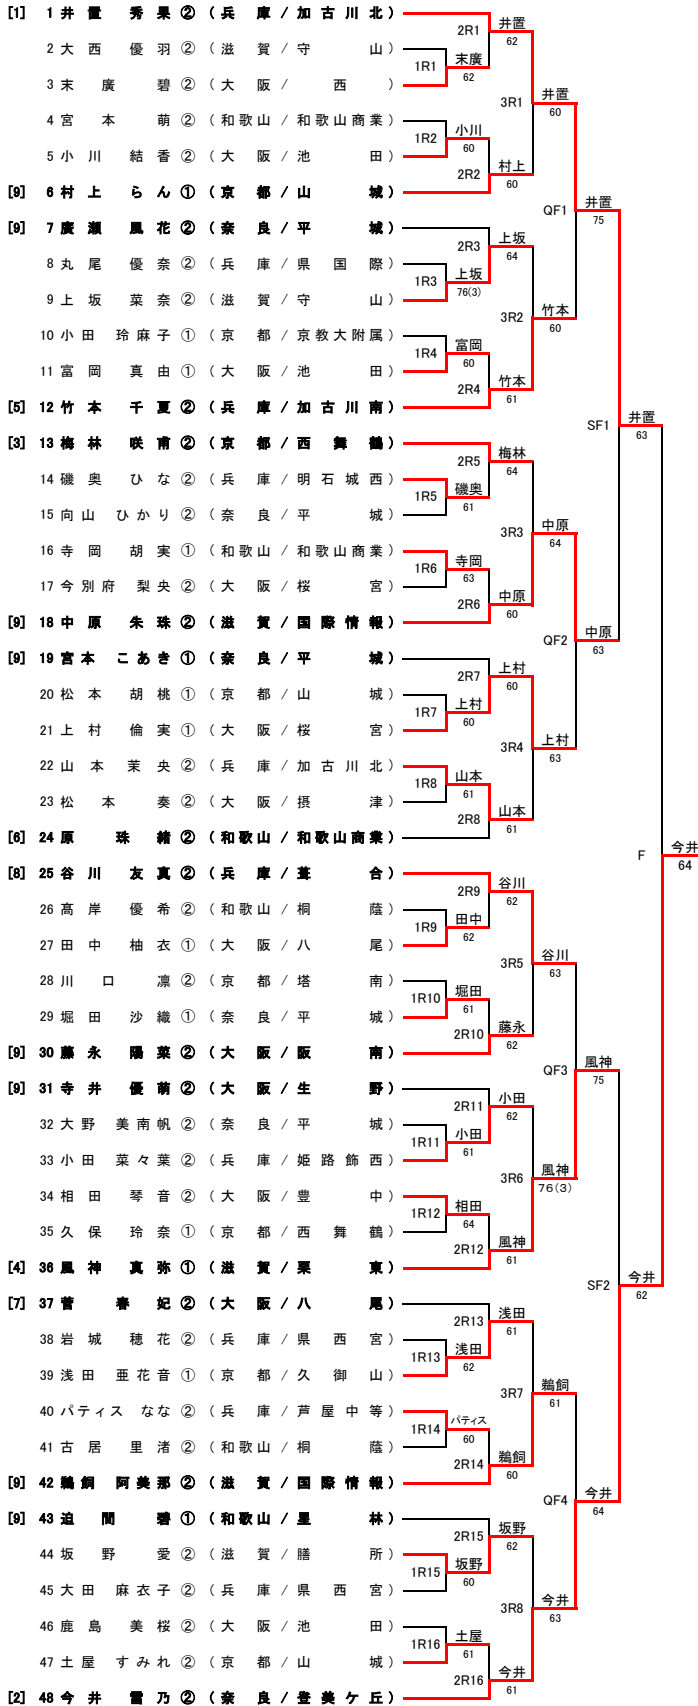

令和元年度 第8回 近畿公立高等学校テニス大会 個人の部(女子)

2020年2月2日(日)

MTP北村(大阪)

<本戦>

<3位決定戦>

<1Rコンソレーション>

<2Rコンソレーション>

【シード順位】

- 1 井置 秀果 ② (兵庫 / 加古川北)
- 2 今井 雪乃 ② (奈良 / 登美ヶ丘)
- 3 梅林 咲甫 ② (京都 / 西舞鶴)
- 4 風神 真弥 ① (滋賀 / 栗東)
- 5 竹本 千夏 ② (兵庫 / 加古川南)
- 6 原 珠緒 ② (和歌山 / 和歌山商業)
- 7 菅 春妃 ② (大阪 / 八尾)
- 8 谷川 友真 ② (兵庫 / 葦合)
- 9 藤永 陽菜 ② (大阪 / 阪南)
- 9 寺井 優萌 ② (大阪 / 生野)
- 9 鶴飼 阿美那 ② (滋賀 / 国際情報)
- 9 中原 朱珠 ② (滋賀 / 国際情報)
- 9 村上 らん ① (京都 / 山城)
- 9 廣瀬 風花 ② (奈良 / 平城)
- 9 長田 高取 ② (奈良 / 高取国際)
- 9 迫間 碧 ① (和歌山 / 星林)

【最終順位】

優勝	48 今井 雪乃 ② (奈良 / 登美ヶ丘)
準優勝	1 井置 秀果 ② (兵庫 / 加古川北)
第3位	18 中原 朱珠 ② (滋賀 / 国際情報)
第4位	36 風神 真弥 ① (滋賀 / 栗東)